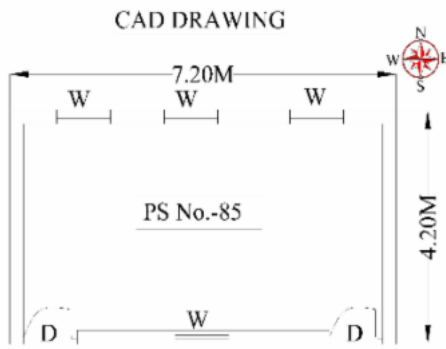

নির্বাচক নিবন্ধন আধিকারিকের স্বাক্ষর

Nazri Naksha

Google Map View

Polling Station Building Front View

Polling Station Front View

Cad View

Key MAP View

1 নাম : মহঃ রিজুওন হক পিতার নাম: মহঃ রেজাউল হক বাড়ির নং : n0015 বয়স : 35 লিঙ্গ : পুরুষ	RSR1283928 ফটো উপলব্ধ	2 নাম : সেরিনা বেগম স্বামীর নাম: মহঃ রেজাউল হক বাড়ির নং : n0015 বয়স : 57 লিঙ্গ : মহিলা	WB/41/290/087621 ফটো উপলব্ধ	3 নাম : মহঃ রেজাউল হক পিতার নাম: মহঃ সাহিদ সেখ বাড়ির নং : n0015 বয়স : 67 লিঙ্গ : পুরুষ	WB/41/290/087652 ফটো উপলব্ধ
4 নাম : ওজিফা বিবি স্বামীর নাম: আনোয়ার আলী বাড়ির নং : n0012 বয়স : 68 লিঙ্গ : মহিলা	WB/41/290/087331 ফটো উপলব্ধ	5 নাম : মেহেরুন্নেসা বিবি স্বামীর নাম: রবিউল হক বাড়ির নং : n0031 বয়স : 41 লিঙ্গ : মহিলা	RSR1284363 ফটো উপলব্ধ	6 নাম : কেশবান বিবি স্বামীর নাম: সিরাজুল ইসলাম সেখ বাড়ির নং : n0031 বয়স : 64 লিঙ্গ : মহিলা	WB/41/290/087129 ফটো উপলব্ধ
7 নাম : কামেরুন্নেসা বিবি স্বামীর নাম: হবিবর রহমান বাড়ির নং : n0027 বয়স : 78 লিঙ্গ : মহিলা	WB/41/290/087114 ফটো উপলব্ধ	8 নাম : সাজেরা বিবি স্বামীর নাম: নকির সেখ বাড়ির নং : n0010 বয়স : 50 লিঙ্গ : মহিলা	WB/41/290/087668 ফটো উপলব্ধ	9 নাম : মেহেরনিগার বিবি স্বামীর নাম: আজিজুল সেখ বাড়ির নং : n0008 বয়স : 53 লিঙ্গ : মহিলা	WB/41/290/087277 ফটো উপলব্ধ
10 নাম : সেজিদা বিবি স্বামীর নাম: নাজবুল হাশাম বাড়ির নং : n0031 বয়স : 35 লিঙ্গ : মহিলা	RSR1444504 ফটো উপলব্ধ	11 নাম : নাজবুল হাশাম পিতার নাম: সিরাজুল ইসলাম বাড়ির নং : n0031 বয়স : 39 লিঙ্গ : পুরুষ	RSR1109644 ফটো উপলব্ধ	12 নাম : আমেনা বিবি স্বামীর নাম: আল্লারাখু সেখ বাড়ির নং : n0029 বয়স : 45 লিঙ্গ : মহিলা	LPP1990191 ফটো উপলব্ধ
13 নাম : আল্লারাখু সেখ পিতার নাম: এদবারি সেখ বাড়ির নং : n0029 বয়স : 56 লিঙ্গ : পুরুষ	WB/41/290/087600 ফটো উপলব্ধ	14 নাম : সামসুন্নেহার বিবি স্বামীর নাম: ইয়াকিন সেখ বাড়ির নং : n0025 বয়স : 33 লিঙ্গ : মহিলা	RSR1538933 ফটো উপলব্ধ	15 নাম : জামরুল সেখ পিতার নাম: মুলুক সেখ বাড়ির নং : n0025 বয়স : 60 লিঙ্গ : পুরুষ	LPP1345073 ফটো উপলব্ধ
16 নাম : রহিমা বিবি স্বামীর নাম: হামেদ সেখ বাড়ির নং : n0025 বয়স : 58 লিঙ্গ : মহিলা	LPP1731157 ফটো উপলব্ধ	17 নাম : হামেদ সেখ পিতার নাম: মুলুক সেখ বাড়ির নং : n0025 বয়স : 63 লিঙ্গ : পুরুষ	WB/41/290/087584 ফটো উপলব্ধ	18 নাম : আসুরা বিবি স্বামীর নাম: মুলুক সেখ বাড়ির নং : n0025 বয়স : 64 লিঙ্গ : মহিলা	WB/41/290/087772 ফটো উপলব্ধ
19 নাম : আমিরুল ইসলাম পিতার নাম: তাজউদ্দিন সেখ বাড়ির নং : n0023 বয়স : 30 লিঙ্গ : পুরুষ	RSR1538941 ফটো উপলব্ধ	20 নাম : সালেমা খাতুন পিতার নাম: তাজউদ্দিন সেখ বাড়ির নং : n0023 বয়স : 36 লিঙ্গ : মহিলা	RSR1444546 ফটো উপলব্ধ	21 নাম : নুরবানু বিবি স্বামীর নাম: তাজউদ্দিন সেখ বাড়ির নং : n0023 বয়স : 58 লিঙ্গ : মহিলা	LPP2272045 ফটো উপলব্ধ
22 নাম : জাসিরুদ্দিন সেখ পিতার নাম: জামিরুদ্দিন সেখ বাড়ির নং : n0022 বয়স : 34 লিঙ্গ : পুরুষ	RSR1363480 ফটো উপলব্ধ	23 নাম : নাসিরুদ্দিন সেখ পিতার নাম: জামিরুদ্দিন সেখ বাড়ির নং : n0022 বয়স : 40 লিঙ্গ : পুরুষ	LPP2407849 ফটো উপলব্ধ	24 নাম : চাইনা বিবি স্বামীর নাম: আলিরুদ্দিন সেখ বাড়ির নং : n0212 বয়স : 35 লিঙ্গ : মহিলা	RSR1109677 ফটো উপলব্ধ
25 নাম : মহঃ আজরুল সেখ পিতার নাম: মহঃ জামরুল সেখ বাড়ির নং : n0029 বয়স : 29 লিঙ্গ : পুরুষ	RSR1693373 ফটো উপলব্ধ	26 নাম : মহঃ আনোয়ার আলী পিতার নাম: পাটকড়ি সেখ বাড়ির নং : n0012 বয়স : 74 লিঙ্গ : পুরুষ	WB/41/290/087712 ফটো উপলব্ধ	27 নাম : রেখা বিবি স্বামীর নাম: জামরুল সেখ বাড়ির নং : n0025 বয়স : 54 লিঙ্গ : মহিলা	RSR2045375 ফটো উপলব্ধ
28 নাম : হাবিবা আরজুমান কবির পিতার নাম: হুমায়ুন কবির বাড়ির নং : N0027 বয়স : 24 লিঙ্গ : মহিলা	RSR2008845 ফটো উপলব্ধ	29 নাম : সৈয়দ নসিরা এ নিজামী পিতার নাম: সৈয়দ আওসাব নিজামী বাড়ির নং : n0040 বয়স : 45 লিঙ্গ : পুরুষ	LPP1435023 ফটো উপলব্ধ	30 নাম : সৈয়দ মাহামুদ এ নিজামী পিতার নাম: সৈয়দ আওসাব নিজামী বাড়ির নং : n0040 বয়স : 37 লিঙ্গ : পুরুষ	LPP2353134 ফটো উপলব্ধ