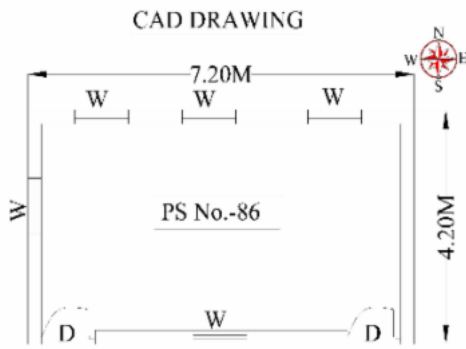

নির্বাচক নিবন্ধন আধিকারিকের স্বাক্ষর

Nazri Naksha

Google Map View

Polling Station Building Front View

Polling Station Front View

Cad View

Key MAP View

1 নাম : সাইফুল ইসলাম পিতার নাম: মোফিজুল হক বাড়ির নং : n0022 বয়স : 31 লিঙ্গ : পুরুষ	RSR1445022 ফটো উপলব্ধ	2 নাম : আঞ্জনারা বিবি স্বামীর নাম: মোফিজুল হক বাড়ির নং : n0022 বয়স : 50 লিঙ্গ : মহিলা	WB/41/290/093772 ফটো উপলব্ধ	3 নাম : মোফিজুল হক পিতার নাম: ফজলুল হক বাড়ির নং : n0022 বয়স : 53 লিঙ্গ : পুরুষ	WB/41/290/093467 ফটো উপলব্ধ
4 নাম : রেসু বিবি স্বামীর নাম: আবুলকালাম সেখ বাড়ির নং : n0170 বয়স : 56 লিঙ্গ : মহিলা	WB/41/290/090297 ফটো উপলব্ধ	5 নাম : মুনু বিবি স্বামীর নাম: মুরসেদ সেখ বাড়ির নং : n0165 বয়স : 63 লিঙ্গ : মহিলা	WB/41/290/093278 ফটো উপলব্ধ	6 নাম : খুশিদা বিবি স্বামীর নাম: আমিরুল সেখ বাড়ির নং : n0153 বয়স : 37 লিঙ্গ : মহিলা	RSR0357103 ফটো উপলব্ধ
7 নাম : নইমা বিবি স্বামীর নাম: খিজল সেখ বাড়ির নং : n0160 বয়স : 55 লিঙ্গ : মহিলা	WB/41/290/090269 ফটো উপলব্ধ	8 নাম : জ্যোৎস্না বিবি স্বামীর নাম: কিরন সেখ বাড়ির নং : n0124 বয়স : 30 লিঙ্গ : মহিলা	RSR1626423 ফটো উপলব্ধ	9 নাম : কিরন সেখ পিতার নাম: ওয়াদ আলী বাড়ির নং : n0124 বয়স : 30 লিঙ্গ : পুরুষ	RSR1539469 ফটো উপলব্ধ
10 নাম : ওয়াদ আলী পিতার নাম: সোলেমান সেখ বাড়ির নং : n0124 বয়স : 61 লিঙ্গ : পুরুষ	WB/41/290/090239 ফটো উপলব্ধ	11 নাম : ফুলবানু বিবি স্বামীর নাম: সাকিবুল সেখ বাড়ির নং : n0168 বয়স : 38 লিঙ্গ : মহিলা	RSR0358648 ফটো উপলব্ধ	12 নাম : ফিরোজা বিবি স্বামীর নাম: হুমায়ুন সেখ বাড়ির নং : n0167 বয়স : 35 লিঙ্গ : মহিলা	RSR1364280 ফটো উপলব্ধ
13 নাম : সুকবানু বিবি স্বামীর নাম: ছবি সেখ বাড়ির নং : n0166 বয়স : 41 লিঙ্গ : মহিলা	LPP2272599 ফটো উপলব্ধ	14 নাম : হাসনে বিবি স্বামীর নাম: আরসাদ সেখ বাড়ির নং : n0157 বয়স : 56 লিঙ্গ : মহিলা	WB/41/290/090010 ফটো উপলব্ধ	15 নাম : সোনা মতি বিবি স্বামীর নাম: হাসিরুল সেখ বাড়ির নং : n0156 বয়স : 39 লিঙ্গ : মহিলা	RSR1110360 ফটো উপলব্ধ
16 নাম : হাসিরুল সেখ পিতার নাম: আরসাদ সেখ বাড়ির নং : n0155 বয়স : 55 লিঙ্গ : পুরুষ	RSR1110352 ফটো উপলব্ধ	17 নাম : রাহেলা বিবি স্বামীর নাম: সেখ নাজমুল হোদা বাড়ির নং : n0148 বয়স : 45 লিঙ্গ : মহিলা	LPP1991561 ফটো উপলব্ধ	18 নাম : আকাশ সেখ পিতার নাম: ফিরুল সেখ বাড়ির নং : n0065 বয়স : 43 লিঙ্গ : পুরুষ	WB/41/290/093750 ফটো উপলব্ধ
19 নাম : আবুল কালাম পিতার নাম: আব্দুল হাকিম সেখ বাড়ির নং : n0127 বয়স : 66 লিঙ্গ : পুরুষ	WB/41/290/093730 ফটো উপলব্ধ	20 নাম : মহঃ মনবোর আলী পিতার নাম: মহঃ হেপাজতুদ্দিন বাড়ির নং : n0073 বয়স : 48 লিঙ্গ : পুরুষ	WB/41/290/093624 ফটো উপলব্ধ	21 নাম : মাহেনুর বিবি স্বামীর নাম: নুরআলম সেখ বাড়ির নং : n0176 বয়স : 53 লিঙ্গ : মহিলা	RSR2366862 ফটো উপলব্ধ
22 নাম : হাসিনা খাতুন স্বামীর নাম: হাসিরুল সেখ বাড়ির নং : n0073 বয়স : 28 লিঙ্গ : মহিলা	RSR1694041 ফটো উপলব্ধ	23 নাম : আঙ্গুরা বিবি স্বামীর নাম: রাজীব সেখ বাড়ির নং : n0083 বয়স : 30 লিঙ্গ : মহিলা	RSR1742550 ফটো উপলব্ধ	24 নাম : রেনুকা বিবি স্বামীর নাম: আপেল সেখ বাড়ির নং : n0141 বয়স : 32 লিঙ্গ : মহিলা	RSR1693985 ফটো উপলব্ধ
25 নাম : মুর তাজিম সেখ পিতার নাম: আনোয়ার সেখ বাড়ির নং : n0011 বয়স : 30 লিঙ্গ : পুরুষ	RSR1539600 ফটো উপলব্ধ	26 নাম : স্নেহারবিবি স্বামীর নাম: মুস্তাকিম সেখ বাড়ির নং : n0011 বয়স : 81 লিঙ্গ : মহিলা	WB/41/290/093174 ফটো উপলব্ধ	27 নাম : আবুল ফজল পিতার নাম: আবুল খয়ের বাড়ির নং : n0008 বয়স : 31 লিঙ্গ : পুরুষ	RSR1445048 ফটো উপলব্ধ
28 নাম : আনোয়ারাবিবি স্বামীর নাম: খয়ের সেখ বাড়ির নং : n0008 বয়স : 51 লিঙ্গ : মহিলা	WB/41/290/093202 ফটো উপলব্ধ	29 নাম : মহঃআবুল খয়ের পিতার নাম: সুমশোর সেখ বাড়ির নং : n0008 বয়স : 58 লিঙ্গ : পুরুষ	WB/41/290/093213 ফটো উপলব্ধ	30 নাম : ময়না বিবি পিতার নাম: আরসাদ সেখ বাড়ির নং : n0005 বয়স : 50 লিঙ্গ : মহিলা	WB/41/290/093259 ফটো উপলব্ধ