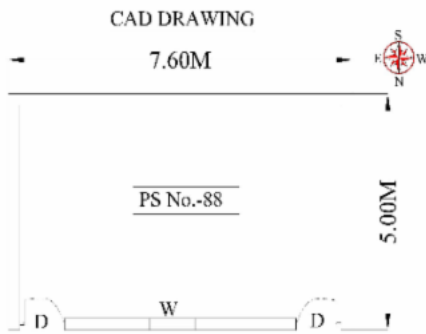

নির্বাচক নিবন্ধন আধিকারিকের স্বাক্ষর

Nazri Naksha

Google Map View

Polling Station Building Front View

Polling Station Front View

Cad View

Key MAP View

1 নাম : নজরুল ইসলাম পিতার নাম : নজরুল সেখ বাড়ির নং : n0023 বয়স : 38 লিঙ্গ : পুরুষ	RSR1446061 ফটো উপলব্ধ	2 নাম : মেনকা ইসলাম বিবি স্বামীর নাম : নজরুল ইসলাম বাড়ির নং : n0023 বয়স : 37 লিঙ্গ : মহিলা	RSR1446079 ফটো উপলব্ধ	3 নাম : রেবিনা বিবি স্বামীর নাম : সাজাহান সেখ বাড়ির নং : n0023 বয়স : 36 লিঙ্গ : মহিলা	RSR1189273 ফটো উপলব্ধ
4 নাম : তাজকুরা বিবি স্বামীর নাম : মনসাদ সেখ বাড়ির নং : n0028 বয়স : 43 লিঙ্গ : মহিলা	RSR0364133 ফটো উপলব্ধ	5 নাম : সেলিয়া বেগম স্বামীর নাম : কাসেম আলী বাড়ির নং : n0028 বয়স : 34 লিঙ্গ : মহিলা	RSR1285709 ফটো উপলব্ধ	6 নাম : নারগিসা খাতুন স্বামীর নাম : রাকিবুল সেখ বাড়ির নং : এন0038 বয়স : 25 লিঙ্গ : মহিলা	AAF2149466 ফটো উপলব্ধ
7 নাম : রোসনী বিবি স্বামীর নাম : লাল মহম্মদ সেখ বাড়ির নং : n0013 বয়স : 35 লিঙ্গ : মহিলা	RSR1189422 ফটো উপলব্ধ	8 নাম : লাল মহম্মদ সেখ পিতার নাম : রুপচাঁদ সেখ বাড়ির নং : n0013 বয়স : 39 লিঙ্গ : পুরুষ	RSR1285402 ফটো উপলব্ধ	9 নাম : তোহরা বিবি স্বামীর নাম : রসিদ মিঞা বাড়ির নং : n0013 বয়স : 56 লিঙ্গ : মহিলা	LPP1347046 ফটো উপলব্ধ
10 নাম : সফিক সেখ পিতার নাম : আতাহার সেখ বাড়ির নং : n0005 বয়স : 40 লিঙ্গ : পুরুষ	RSR1189380 ফটো উপলব্ধ	11 নাম : সোনিয়া সাহানা স্বামীর নাম : হুমায়ূন সেখ বাড়ির নং : n0002 বয়স : 46 লিঙ্গ : মহিলা	LPP2408623 ফটো উপলব্ধ	12 নাম : ইয়ামিন সেখ পিতার নাম : নজরুল আলী বাড়ির নং : n0186 বয়স : 43 লিঙ্গ : পুরুষ	RSR1110303 ফটো উপলব্ধ
13 নাম : নজরুল সেখ পিতার নাম : ইয়ামিন সেখ বাড়ির নং : লাইয়তুল্লি বয়স : 20 লিঙ্গ : পুরুষ	RSR2372035 ফটো উপলব্ধ	14 নাম : সুখি হাঁসদা পিতার নাম : শোকল হাঁসদা বাড়ির নং : n0139 বয়স : 39 লিঙ্গ : মহিলা	LPP2353175 ফটো উপলব্ধ	15 নাম : গোলাম মোস্তফা পিতার নাম : পিয়ার বক্স সেখ বাড়ির নং : n0041 বয়স : 36 লিঙ্গ : পুরুষ	RSR1364702 ফটো উপলব্ধ
16 নাম : সেখ মাসুদ হোসেন পিতার নাম : সেখ পিয়ার বক্স বাড়ির নং : n0041 বয়স : 42 লিঙ্গ : পুরুষ	LPP1993500 ফটো উপলব্ধ	17 নাম : সাহানা পারভীন স্বামীর নাম : সেখ মোজাম্মেল হোসেন বাড়ির নং : n0041 বয়স : 38 লিঙ্গ : মহিলা	RSR1285345 ফটো উপলব্ধ	18 নাম : সেখ মোজাম্মেল হোসেন পিতার নাম : সেখ পিয়ার বক্স বাড়ির নং : n0041 বয়স : 43 লিঙ্গ : পুরুষ	LPP2273092 ফটো উপলব্ধ
19 নাম : সখিনা বেগম স্বামীর নাম : সেখ পিয়ারবক্স বাড়ির নং : n0041 বয়স : 64 লিঙ্গ : মহিলা	LPP1346378 ফটো উপলব্ধ	20 নাম : সাকিলা বিবি স্বামীর নাম : আজিজুল সেখ বাড়ির নং : n0170 বয়স : 44 লিঙ্গ : মহিলা	LPP1993237 ফটো উপলব্ধ	21 নাম : সহেলা বিবি স্বামীর নাম : গোলফান সেখ বাড়ির নং : n0029 বয়স : 63 লিঙ্গ : মহিলা	LPP1348549 ফটো উপলব্ধ
22 নাম : ফরিদ সেখ পিতার নাম : গোলফান সেখ বাড়ির নং : n0029 বয়স : 34 লিঙ্গ : পুরুষ	RSR1285840 ফটো উপলব্ধ	23 নাম : ফরিদা বিবি স্বামীর নাম : মোনোয়ার সেখ বাড়ির নং : n0026 বয়স : 71 লিঙ্গ : মহিলা	LPP1347624 ফটো উপলব্ধ	24 নাম : ফরিদা বিবি স্বামীর নাম : সেখ পিয়ার বক্স বাড়ির নং : n0026 বয়স : 46 লিঙ্গ : মহিলা	LPP1734979 ফটো উপলব্ধ
25 নাম : আজিজুল সেখ মোল্লা পিতার নাম : মনসাদ বাড়ির নং : n0028 বয়স : 45 লিঙ্গ : পুরুষ	LPP2214740 ফটো উপলব্ধ	26 নাম : গোলাম গাউস পিতার নাম : জিয়ারত মোল্লা বাড়ির নং : নং026 বয়স : 26 লিঙ্গ : পুরুষ	RSR1884055 ফটো উপলব্ধ	27 নাম : নিহার বিবি স্বামীর নাম : মোসারফ সেখ বাড়ির নং : n0050 বয়স : 46 লিঙ্গ : মহিলা	LPP2353100 ফটো উপলব্ধ
28 নাম : মনসাদ সেখ পিতার নাম : কেশব সেখ বাড়ির নং : n0028 বয়স : 50 লিঙ্গ : পুরুষ	LPP1440056 ফটো উপলব্ধ	29 নাম : আলেনুর বিবি স্বামীর নাম : কাশেম খান বাড়ির নং : n0247 বয়স : 76 লিঙ্গ : মহিলা	RSR1995075 ফটো উপলব্ধ	30 নাম : জামাল সেখ পিতার নাম : জালাল সেখ বাড়ির নং : n0047 বয়স : 40 লিঙ্গ : পুরুষ	LPP1993443 ফটো উপলব্ধ