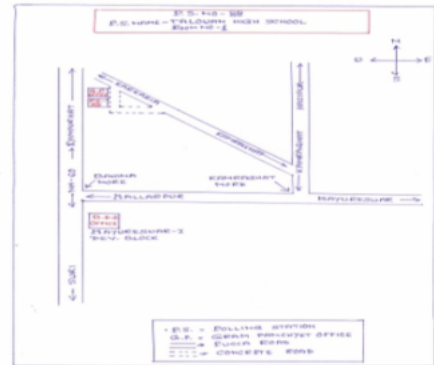

Key MAP View