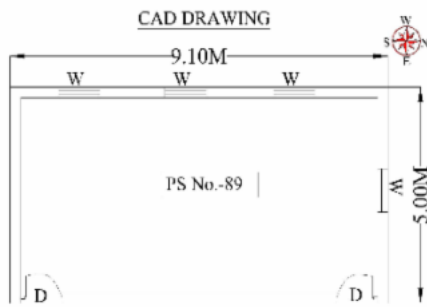

নির্বাচক নিবন্ধন আধিকারিকের স্বাক্ষর

Nazri Naksha

Google Map View

Polling Station Building Front View

Polling Station Front View

Cad View

Key MAP View

1 নাম : কবির খাঁন পিতার নাম: দিল মহম্মদ খাঁন বাড়ির নং : n0035 বয়স : 40 লিঙ্গ : পুরুষ	LPP2354041 ফটো উপলব্ধ	2 নাম : আবিদা খাতুন পিতার নাম: আকবর আলি খাঁ বাড়ির নং : n0035 বয়স : 29 লিঙ্গ : মহিলা	RSR1626845 ফটো উপলব্ধ	3 নাম : অমল সেখ পিতার নাম: আপিল সেখ বাড়ির নং : n0015 বয়স : 58 লিঙ্গ : পুরুষ	LPP2274165 ফটো উপলব্ধ
4 নাম : মবিনা বিবি স্বামীর নাম: অমল সেখ বাড়ির নং : n0015 বয়স : 50 লিঙ্গ : মহিলা	LPP1349786 ফটো উপলব্ধ	5 নাম : রাজু সেখ পিতার নাম: গোলাম রসুল বাড়ির নং : n0001 বয়স : 42 লিঙ্গ : পুরুষ	LPP2353365 ফটো উপলব্ধ	6 নাম : মলুদা বিবি স্বামীর নাম: গোলাম রসুল বাড়ির নং : n0002 বয়স : 57 লিঙ্গ : মহিলা	LPP2353498 ফটো উপলব্ধ
7 নাম : হাসিনা বিবি স্বামীর নাম: রাজু সেখ বাড়ির নং : n0002 বয়স : 39 লিঙ্গ : মহিলা	LPP2408938 ফটো উপলব্ধ	8 নাম : রেবিনা বিবি স্বামীর নাম: ইলিয়াশ খাঁ বাড়ির নং : n0024 বয়স : 40 লিঙ্গ : মহিলা	LPP1995505 ফটো উপলব্ধ	9 নাম : মশলেমা বিবি স্বামীর নাম: ইয়াসিন খাঁ বাড়ির নং : n0024 বয়স : 54 লিঙ্গ : মহিলা	WB/41/290/099077 ফটো উপলব্ধ
10 নাম : ইয়াসিন খাঁ পিতার নাম: হাবলু খাঁ বাড়ির নং : n0024 বয়স : 57 লিঙ্গ : পুরুষ	WB/41/290/099570 ফটো উপলব্ধ	11 নাম : বেলা বিবি স্বামীর নাম: হাবলু খাঁ বাড়ির নং : n0024 বয়স : 86 লিঙ্গ : মহিলা	WB/41/290/099124 ফটো উপলব্ধ	12 নাম : পাতাসী বাড়রী স্বামীর নাম: দুধকুমার বাড়রী বাড়ির নং : n0216 বয়স : 41 লিঙ্গ : মহিলা	RSR1105881 ফটো উপলব্ধ
13 নাম : তুহিনা বিবি স্বামীর নাম: রফিকুল ইসলাম বাড়ির নং : n0202 বয়স : 39 লিঙ্গ : মহিলা	LPP2353274 ফটো উপলব্ধ	14 নাম : আজাহরুদ্দিন হানসারী পিতার নাম: মুহম্মদ আলিম আনসারী বাড়ির নং : n0189 বয়স : 38 লিঙ্গ : পুরুষ	RSR1110600 ফটো উপলব্ধ	15 নাম : হাসনেহারা বিবি স্বামীর নাম: সোলমত সেখ বাড়ির নং : n0060 বয়স : 46 লিঙ্গ : মহিলা	LPP1349471 ফটো উপলব্ধ
16 নাম : সোলমত সেখ পিতার নাম: আপিল সেখ বাড়ির নং : n0060 বয়স : 55 লিঙ্গ : পুরুষ	LPP1349380 ফটো উপলব্ধ	17 নাম : মোরজিনা বিবি স্বামীর নাম: সাবের আলী সেখ বাড়ির নং : n0058 বয়স : 34 লিঙ্গ : মহিলা	RSR1285865 ফটো উপলব্ধ	18 নাম : ফেনজী বিবি স্বামীর নাম: বাবর আলি বাড়ির নং : n0058 বয়স : 40 লিঙ্গ : মহিলা	LPP1996917 ফটো উপলব্ধ
19 নাম : সাবের আলী সেখ পিতার নাম: রইসাম সেখ বাড়ির নং : n0058 বয়স : 39 লিঙ্গ : পুরুষ	LPP2214849 ফটো উপলব্ধ	20 নাম : বাবর আলী সেখ পিতার নাম: রহমান সেখ বাড়ির নং : n0058 বয়স : 49 লিঙ্গ : পুরুষ	WB/41/290/099488 ফটো উপলব্ধ	21 নাম : বাসেরা বিবি স্বামীর নাম: রহমান সেখ বাড়ির নং : n0058 বয়স : 65 লিঙ্গ : মহিলা	WB/41/290/099272 ফটো উপলব্ধ
22 নাম : কামরুন্নেসা বিবি স্বামীর নাম: রিয়াজউদ্দিন সেখ বাড়ির নং : n0064 বয়স : 47 লিঙ্গ : মহিলা	LPP1349372 ফটো উপলব্ধ	23 নাম : ময়নুদ্দিন সেখ পিতার নাম: বদরুল করিম বাড়ির নং : n0064 বয়স : 45 লিঙ্গ : পুরুষ	LPP1439124 ফটো উপলব্ধ	24 নাম : রিয়াজউদ্দিন পিতার নাম: বদরুল করিম বাড়ির নং : n0064 বয়স : 52 লিঙ্গ : পুরুষ	WB/41/290/099250 ফটো উপলব্ধ
25 নাম : রাবিয়া বসরি স্বামীর নাম: বদরুল করিম বাড়ির নং : n0064 বয়স : 75 লিঙ্গ : মহিলা	WB/41/290/099121 ফটো উপলব্ধ	26 নাম : লালমহম্মদ খাঁন পিতার নাম: সৈয়ব খাঁ বাড়ির নং : n0021 বয়স : 42 লিঙ্গ : পুরুষ	LPP2353373 ফটো উপলব্ধ	27 নাম : আলোহার বিবি স্বামীর নাম: সৈয়ব খাঁ বাড়ির নং : n0021 বয়স : 60 লিঙ্গ : মহিলা	RSR2329928 ফটো উপলব্ধ
28 নাম : আলিফ লাইলা বিবি স্বামীর নাম: হালিম (সাইফার) সেখ বাড়ির নং : n0007 বয়স : 35 লিঙ্গ : মহিলা	RSR1189893 ফটো উপলব্ধ	29 নাম : জাননোগার বিবি পিতার নাম: সামাদ খাঁ বাড়ির নং : n0053 বয়স : 76 লিঙ্গ : মহিলা	WB/41/290/099154 ফটো উপলব্ধ	30 নাম : আমিরুল খান পিতার নাম: আমান খান বাড়ির নং : n0053 বয়স : 36 লিঙ্গ : পুরুষ	RSR1189984 ফটো উপলব্ধ