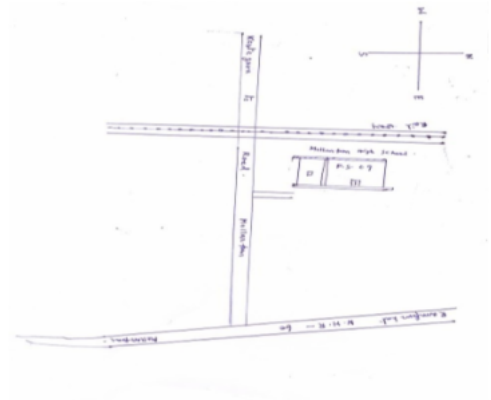

নির্বাচক নিবন্ধন আধিকারিকের স্বাক্ষর

Nazri Naksha

Google Map View

Polling Station Building Front View

Polling Station Front View

Cad View

Key MAP View

1 নাম : সঞ্জয় কাহার মায়ের নাম: কৈশল্যা কাহার বাড়ির নং : n0153 বয়স : 38 লিঙ্গ : পুরুষ	CBF2874485 ফটো উপলব্ধ	2 নাম : ফুচা কাহার মায়ের নাম: কৈশল্যা কাহার বাড়ির নং : n0153 বয়স : 41 লিঙ্গ : পুরুষ	CBF2874808 ফটো উপলব্ধ	3 নাম : পিন্টু কাহার পিতার নাম: বৈদ্যনাথ কাহার বাড়ির নং : n0153 বয়স : 33 লিঙ্গ : পুরুষ	RSR1512235 ফটো উপলব্ধ
4 নাম : মৌসুমী স্বর্নকার (দত্ত) স্বামীর নাম: বিবেকানন্দ দত্ত বাড়ির নং : n0230 বয়স : 41 লিঙ্গ : মহিলা	CBF2708709 ফটো উপলব্ধ	5 নাম : রিনা সাহানী স্বামীর নাম: অরবিন্দু সাহানী বাড়ির নং : n0221 বয়স : 46 লিঙ্গ : মহিলা	CBF2882751 ফটো উপলব্ধ	6 নাম : অজয় সাহানী পিতার নাম: মানিক সাহানী বাড়ির নং : n0220 বয়স : 44 লিঙ্গ : পুরুষ	CBF2882744 ফটো উপলব্ধ
7 নাম : কল্যাণী মাল স্বামীর নাম: বাঁকু মাল বাড়ির নং : n0219 বয়স : 57 লিঙ্গ : মহিলা	CBF2882736 ফটো উপলব্ধ	8 নাম : মেরীথ্রেস মূর্মু স্বামীর নাম: ডাক্তার মূর্মু বাড়ির নং : n0212 বয়স : 40 লিঙ্গ : মহিলা	CBF2882710 ফটো উপলব্ধ	9 নাম : বাঁকু মাল পিতার নাম: নেচু মাল বাড়ির নং : n0201 বয়স : 67 লিঙ্গ : পুরুষ	MYH1486984 ফটো উপলব্ধ
10 নাম : আকাশ মূর্মু পিতার নাম: শঙ্কর মূর্মু বাড়ির নং : n0196 বয়স : 31 লিঙ্গ : পুরুষ	RSR1610443 ফটো উপলব্ধ	11 নাম : আল্পনা মূর্মু স্বামীর নাম: শংকর মূর্মু বাড়ির নং : n0196 বয়স : 54 লিঙ্গ : মহিলা	CBF2874667 ফটো উপলব্ধ	12 নাম : সাধন কোনাই পিতার নাম: ভাদু কোনাই বাড়ির নং : n0186 বয়স : 49 লিঙ্গ : পুরুষ	CBF2882645 ফটো উপলব্ধ
13 নাম : কাকলী মণ্ডল স্বামীর নাম: শ্যামলকৃষ্ণ মণ্ডল বাড়ির নং : n0156 বয়স : 51 লিঙ্গ : মহিলা	CBF2874394 ফটো উপলব্ধ	14 নাম : পম্পা কাহার পিতার নাম: বৈদ্যনাথ কাহার বাড়ির নং : n0153 বয়স : 38 লিঙ্গ : মহিলা	RSR1669969 ফটো উপলব্ধ	15 নাম : চৈতালি কোনাই পিতার নাম: সাধন কোনাই বাড়ির নং : এন0186 বয়স : 23 লিঙ্গ : মহিলা	RSR2104024 ফটো উপলব্ধ
16 নাম : আনন্দ মাল পিতার নাম: বাঁকু মাল বাড়ির নং : ফতেপুর বয়স : 25 লিঙ্গ : পুরুষ	RSR1870294 ফটো উপলব্ধ	17 নাম : অরুণ কুণ্ডু পিতার নাম: নিমাই কুণ্ডু বাড়ির নং : n0101 বয়স : 41 লিঙ্গ : পুরুষ	CBF2621126 ফটো উপলব্ধ	18 নাম : নির্মল কুণ্ডু পিতার নাম: বরণ কুণ্ডু বাড়ির নং : এন0408 বয়স : 22 লিঙ্গ : পুরুষ	RSR2258838 ফটো উপলব্ধ
19 নাম : মুনমুন সরকার স্বামীর নাম: সমিত সরকার বাড়ির নং : মল্লারপুর বয়স : 34 লিঙ্গ : মহিলা	YDA1349620 ফটো উপলব্ধ	20 নাম : কাকলী কুন্ড স্বামীর নাম: অরুণ কুন্ড বাড়ির নং : n0101 বয়স : 34 লিঙ্গ : মহিলা	RSR1610476 ফটো উপলব্ধ	21 নাম : মৌমিতা ব্যানার্জী (কুণ্ডু) স্বামীর নাম: বরণ কুণ্ডু বাড়ির নং : n0101 বয়স : 39 লিঙ্গ : মহিলা	CBF2874436 ফটো উপলব্ধ
22 নাম : বরুণ কুন্ডু পিতার নাম: নিমাই কুন্ডু বাড়ির নং : n0101 বয়স : 47 লিঙ্গ : পুরুষ	CBF1824846 ফটো উপলব্ধ	23 নাম : জ্যোৎস্না কুণ্ডু স্বামীর নাম: নিমাই কুণ্ডু বাড়ির নং : n0101 বয়স : 59 লিঙ্গ : মহিলা	WB/42/291/576579 ফটো উপলব্ধ	24 নাম : নিমাই কুণ্ডু পিতার নাম: নন্দলাল কুণ্ডু বাড়ির নং : n0101 বয়স : 65 লিঙ্গ : পুরুষ	WB/42/291/576612 ফটো উপলব্ধ
25 নাম : পদ্মা কর্মকার স্বামীর নাম: লক্ষীরাম কর্মকার বাড়ির নং : n0193 বয়স : 62 লিঙ্গ : মহিলা	RSR0028563 ফটো উপলব্ধ	26 নাম : মৌসুমী কর্মকার মায়ের নাম: পদ্মা কর্মকার বাড়ির নং : n0193 বয়স : 38 লিঙ্গ : মহিলা	RSR1512433 ফটো উপলব্ধ	27 নাম : মামনি কর্মকার স্বামীর নাম: তারাপদ কর্মকার বাড়ির নং : n0193 বয়স : 46 লিঙ্গ : মহিলা	RSR1512409 ফটো উপলব্ধ
28 নাম : সোমনাথ কর্মকার পিতার নাম: দুঃখ কর্মকার বাড়ির নং : n0078 বয়স : 30 লিঙ্গ : পুরুষ	RSR1512185 ফটো উপলব্ধ	29 নাম : সুভাষ কর্মকার পিতার নাম: দুঃখ কর্মকার বাড়ির নং : n0078 বয়স : 31 লিঙ্গ : পুরুষ	RSR1419811 ফটো উপলব্ধ	30 নাম : কল্যাণী কর্মকার স্বামীর নাম: দুঃখ কর্মকার বাড়ির নং : n0078 বয়স : 50 লিঙ্গ : মহিলা	WB/42/291/576379 ফটো উপলব্ধ