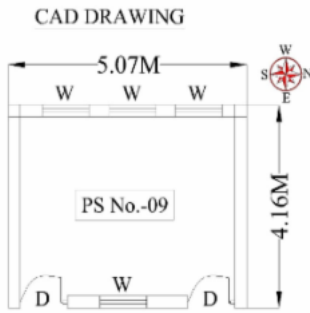

নির্বাচক নিবন্ধন আধিকারিকের স্বাক্ষর

Nazri Naksha

Google Map View

Polling Station Building Front View

Polling Station Front View

Cad View

Key MAP View

1 নাম : সঞ্জয় কাহার মায়ের নাম: কৈশল্যা কাহার বাড়ির নং : n0153 বয়স : 38 লিঙ্গ : পুরুষ	CBF2874485 ফটো উপলব্ধ	2 নাম : ফুচা কাহার মায়ের নাম: কৈশল্যা কাহার বাড়ির নং : n0153 বয়স : 41 লিঙ্গ : পুরুষ	CBF2874808 ফটো উপলব্ধ	3 নাম : পিন্টু কাহার পিতার নাম: বৈদ্যনাথ কাহার বাড়ির নং : n0153 বয়স : 33 লিঙ্গ : পুরুষ	RSR1512235 ফটো উপলব্ধ
4 নাম : মৌসুমী স্বর্নকার (দত্ত) স্বামীর নাম: বিবেকানন্দ দত্ত বাড়ির নং : n0230 বয়স : 41 লিঙ্গ : মহিলা	CBF2708709 ফটো উপলব্ধ	5 নাম : রিনা সাহানী স্বামীর নাম: অরবিন্দু সাহানী বাড়ির নং : n0221 বয়স : 46 লিঙ্গ : মহিলা	CBF2882751 ফটো উপলব্ধ	6 নাম : অজয় সাহানী পিতার নাম: মানিক সাহানী বাড়ির নং : n0220 বয়স : 44 লিঙ্গ : পুরুষ	CBF2882744 ফটো উপলব্ধ
7 নাম : কল্যাণী মাল স্বামীর নাম: বাঁকু মাল বাড়ির নং : n0219 বয়স : 57 লিঙ্গ : মহিলা	CBF2882736 ফটো উপলব্ধ	8 নাম : মেরীথ্রেস মূর্মু স্বামীর নাম: ডাক্তার মূর্মু বাড়ির নং : n0212 বয়স : 40 লিঙ্গ : মহিলা	CBF2882710 ফটো উপলব্ধ	9 নাম : বাঁকু মাল পিতার নাম: নেচু মাল বাড়ির নং : n0201 বয়স : 67 লিঙ্গ : পুরুষ	MYH1486984 ফটো উপলব্ধ
10 নাম : আকাশ মূর্মু পিতার নাম: শঙ্কর মূর্মু বাড়ির নং : n0196 বয়স : 31 লিঙ্গ : পুরুষ	RSR1610443 ফটো উপলব্ধ	11 নাম : আল্পনা মূর্মু স্বামীর নাম: শংকর মূর্মু বাড়ির নং : n0196 বয়স : 54 লিঙ্গ : মহিলা	CBF2874667 ফটো উপলব্ধ	12 নাম : সাধন কোনাই পিতার নাম: ভাদু কোনাই বাড়ির নং : n0186 বয়স : 49 লিঙ্গ : পুরুষ	CBF2882645 ফটো উপলব্ধ
13 নাম : কাকলী মণ্ডল স্বামীর নাম: শ্যামলকৃষ্ণ মণ্ডল বাড়ির নং : n0156 বয়স : 51 লিঙ্গ : মহিলা	CBF2874394 ফটো উপলব্ধ	14 নাম : পম্পা কাহার পিতার নাম: বৈদ্যনাথ কাহার বাড়ির নং : n0153 বয়স : 38 লিঙ্গ : মহিলা	RSR1669969 ফটো উপলব্ধ	15 নাম : চৈতালি কোনাই পিতার নাম: সাধন কোনাই বাড়ির নং : এন0186 বয়স : 23 লিঙ্গ : মহিলা	RSR2104024 ফটো উপলব্ধ
16 নাম : আনন্দ মাল পিতার নাম: বাঁকু মাল বাড়ির নং : ফতেপুর বয়স : 25 লিঙ্গ : পুরুষ	RSR1870294 ফটো উপলব্ধ	17 নাম : অরুণ কুণ্ডু পিতার নাম: নিমাই কুণ্ডু বাড়ির নং : n0101 বয়স : 41 লিঙ্গ : পুরুষ	CBF2621126 ফটো উপলব্ধ	18 নাম : নির্মল কুণ্ডু পিতার নাম: বরণ কুণ্ডু বাড়ির নং : এন0408 বয়স : 22 লিঙ্গ : পুরুষ	RSR2258838 ফটো উপলব্ধ
19 নাম : মুনমুন সরকার স্বামীর নাম: সমিত সরকার বাড়ির নং : মল্লারপুর বয়স : 34 লিঙ্গ : মহিলা	YDA1349620 ফটো উপলব্ধ	20 নাম : কাকলী কুন্ড স্বামীর নাম: অরুণ কুন্ড বাড়ির নং : n0101 বয়স : 34 লিঙ্গ : মহিলা	RSR1610476 ফটো উপলব্ধ	21 নাম : মৌমিতা ব্যানার্জী (কুণ্ডু) স্বামীর নাম: বরণ কুণ্ডু বাড়ির নং : n0101 বয়স : 39 লিঙ্গ : মহিলা	CBF2874436 ফটো উপলব্ধ
22 নাম : বরুণ কুন্ডু পিতার নাম: নিমাই কুন্ডু বাড়ির নং : n0101 বয়স : 47 লিঙ্গ : পুরুষ	CBF1824846 ফটো উপলব্ধ	23 নাম : জ্যোৎস্না কুণ্ডু স্বামীর নাম: নিমাই কুণ্ডু বাড়ির নং : n0101 বয়স : 59 লিঙ্গ : মহিলা	WB/42/291/576579 ফটো উপলব্ধ	24 নাম : নিমাই কুণ্ডু পিতার নাম: নন্দলাল কুণ্ডু বাড়ির নং : n0101 বয়স : 65 লিঙ্গ : পুরুষ	WB/42/291/576612 ফটো উপলব্ধ
25 নাম : পদ্মা কর্মকার স্বামীর নাম: লক্ষীরাম কর্মকার বাড়ির নং : n0193 বয়স : 62 লিঙ্গ : মহিলা	RSR0028563 ফটো উপলব্ধ	26 নাম : মৌসুমী কর্মকার মায়ের নাম: পদ্মা কর্মকার বাড়ির নং : n0193 বয়স : 38 লিঙ্গ : মহিলা	RSR1512433 ফটো উপলব্ধ	27 নাম : মামনি কর্মকার স্বামীর নাম: তারাপদ কর্মকার বাড়ির নং : n0193 বয়স : 46 লিঙ্গ : মহিলা	RSR1512409 ফটো উপলব্ধ
28 নাম : সোমনাথ কর্মকার পিতার নাম: দুঃখ কর্মকার বাড়ির নং : n0078 বয়স : 30 লিঙ্গ : পুরুষ	RSR1512185 ফটো উপলব্ধ	29 নাম : সুভাষ কর্মকার পিতার নাম: দুঃখ কর্মকার বাড়ির নং : n0078 বয়স : 31 লিঙ্গ : পুরুষ	RSR1419811 ফটো উপলব্ধ	30 নাম : কল্যাণী কর্মকার স্বামীর নাম: দুঃখ কর্মকার বাড়ির নং : n0078 বয়স : 50 লিঙ্গ : মহিলা	WB/42/291/576379 ফটো উপলব্ধ