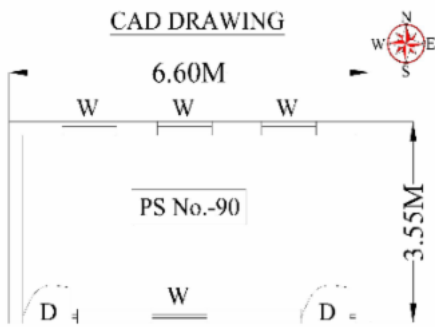

নির্বাচক নিবন্ধন আধিকারিকের স্বাক্ষর

Nazri Naksha

Google Map View

Polling Station Building Front View

Polling Station Front View

Cad View

Key MAP View

1 নাম : কল্যাণী রায় স্বামীর নাম: তপন দেব রায় বাড়ির নং : n0245 বয়স : 61 লিঙ্গ : মহিলা	CBF0132266 ফটো উপলব্ধ	2 নাম : মালতী রায় স্বামীর নাম: সূর্যদেব রায় বাড়ির নং : n0244 বয়স : 53 লিঙ্গ : মহিলা	CBF2883098 ফটো উপলব্ধ	3 নাম : কনকলতা ভট্টাচার্য স্বামীর নাম: অমল ভট্টাচার্য বাড়ির নং : n0039 বয়স : 57 লিঙ্গ : মহিলা	RSR2239218 ফটো উপলব্ধ
4 নাম : অন্তরা ভট্টাচার্য পিতার নাম: অমল কুমার ভট্টাচার্য বাড়ির নং : n0039 বয়স : 29 লিঙ্গ : মহিলা	RSR1626977 ফটো উপলব্ধ	5 নাম : সাগর কর্মকার পিতার নাম: রামপদ কর্মকার বাড়ির নং : এন0175 বয়স : 35 লিঙ্গ : পুরুষ	RSR1897263 ফটো উপলব্ধ	6 নাম : সুমতি কোনাই স্বামীর নাম: বীরেন কোনাই বাড়ির নং : n0002 বয়স : 40 লিঙ্গ : মহিলা	LPP2214971 ফটো উপলব্ধ
7 নাম : বিরেন কোনাই মায়ের নাম: অঞ্জলী কোনাই বাড়ির নং : n0002 বয়স : 46 লিঙ্গ : পুরুষ	LPP2215051 ফটো উপলব্ধ	8 নাম : টুলু কোনাই স্বামীর নাম: মধুসূদন কোনাই বাড়ির নং : n0001 বয়স : 56 লিঙ্গ : মহিলা	WB/41/290/102360 ফটো উপলব্ধ	9 নাম : অনন্ত কোনাই পিতার নাম: শশাঙ্ক কোনাই বাড়ির নং : n0001 বয়স : 48 লিঙ্গ : পুরুষ	LPP2409126 ফটো উপলব্ধ
10 নাম : শ্রীমন্ত কোনাই মায়ের নাম: শঙ্করী কোনাই বাড়ির নং : n0001 বয়স : 45 লিঙ্গ : পুরুষ	LPP1997055 ফটো উপলব্ধ	11 নাম : সোনামনি কোনাই স্বামীর নাম: শ্রীমন্ত কোনাই বাড়ির নং : n0001 বয়স : 31 লিঙ্গ : মহিলা	RSR1540988 ফটো উপলব্ধ	12 নাম : মধুসূদন কোনাই পিতার নাম: শশাঙ্ক কোনাই বাড়ির নং : n0001 বয়স : 61 লিঙ্গ : পুরুষ	WB/41/290/102266 ফটো উপলব্ধ
13 নাম : উজ্জল কোনাই পিতার নাম: মধুসূদন কোনাই বাড়ির নং : n0001 বয়স : 34 লিঙ্গ : পুরুষ	RSR1365113 ফটো উপলব্ধ	14 নাম : শ্রীকান্ত কোনাই পিতার নাম: শশাঙ্ক কোনাই বাড়ির নং : n0001 বয়স : 61 লিঙ্গ : পুরুষ	WB/41/290/102029 ফটো উপলব্ধ	15 নাম : বিশ্বজিত কোনাই পিতার নাম: শ্রীকান্ত কোনাই বাড়ির নং : n0001 বয়স : 31 লিঙ্গ : পুরুষ	RSR1540970 ফটো উপলব্ধ
16 নাম : প্রশান্ত কোনাই পিতার নাম: শশাঙ্ক কোনাই বাড়ির নং : n0001 বয়স : 50 লিঙ্গ : পুরুষ	RSR2376879 ফটো উপলব্ধ	17 নাম : মিতা কোনাই স্বামীর নাম: প্রশান্ত কোনাই বাড়ির নং : n0001 বয়স : 40 লিঙ্গ : মহিলা	RSR1286079 ফটো উপলব্ধ	18 নাম : বানু কোনাই স্বামীর নাম: অনন্ত কোনাই বাড়ির নং : N0001 বয়স : 29 লিঙ্গ : মহিলা	RSR2048411 ফটো উপলব্ধ
19 নাম : মধুমিতা কোনাই স্বামীর নাম: উজ্জল কোনাই বাড়ির নং : N0003 বয়স : 32 লিঙ্গ : মহিলা	RSR2048494 ফটো উপলব্ধ	20 নাম : রেখা চক্রবর্তী স্বামীর নাম: সত্যরঞ্জন চক্রবর্তী বাড়ির নং : n0004 বয়স : 61 লিঙ্গ : মহিলা	WB/41/290/102346 ফটো উপলব্ধ	21 নাম : মনিলাল চক্রবর্তী পিতার নাম: বেদপতি চক্রবর্তী বাড়ির নং : n0003 বয়স : 43 লিঙ্গ : পুরুষ	LPP1997089 ফটো উপলব্ধ
22 নাম : বিশ্বপতি চক্রবর্তী পিতার নাম: রাধারমন চক্রবর্তী বাড়ির নং : n0003 বয়স : 60 লিঙ্গ : পুরুষ	WB/41/290/102052 ফটো উপলব্ধ	23 নাম : সন্দীপ চক্রবর্তী পিতার নাম: বেদপতি চক্রবর্তী বাড়ির নং : n0003 বয়স : 43 লিঙ্গ : পুরুষ	LPP1997071 ফটো উপলব্ধ	24 নাম : লক্ষ্মীরাণী চক্রবর্তী স্বামীর নাম: বেদপতি চক্রবর্তী বাড়ির নং : n0003 বয়স : 62 লিঙ্গ : মহিলা	WB/41/290/102415 ফটো উপলব্ধ
25 নাম : বেদপতি চক্রবর্তী পিতার নাম: রাধারমন চক্রবর্তী বাড়ির নং : n0003 বয়স : 67 লিঙ্গ : পুরুষ	WB/41/290/102031 ফটো উপলব্ধ	26 নাম : মৌসুমী চক্রবর্তী স্বামীর নাম: অপূর্ব চক্রবর্তী বাড়ির নং : n0004 বয়স : 34 লিঙ্গ : মহিলা	RSR1446590 ফটো উপলব্ধ	27 নাম : কৃষ্ণা চক্রবর্তী স্বামীর নাম: অচিন্ত্য চক্রবর্তী বাড়ির নং : n0004 বয়স : 35 লিঙ্গ : মহিলা	RSR1190057 ফটো উপলব্ধ
28 নাম : অচীন্ত চক্রবর্তী মায়ের নাম: রেখা চক্রবর্তী বাড়ির নং : n0004 বয়স : 43 লিঙ্গ : পুরুষ	LPP2274926 ফটো উপলব্ধ	29 নাম : অপূর্ব চক্রবর্তী মায়ের নাম: রেখা চক্রবর্তী বাড়ির নং : n0004 বয়স : 47 লিঙ্গ : পুরুষ	LPP1997097 ফটো উপলব্ধ	30 নাম : অভিজিত চ্যাটার্জী পিতার নাম: দিননাথ চ্যাটার্জী বাড়ির নং : n0265 বয়স : 27 লিঙ্গ : পুরুষ	RSR1766278 ফটো উপলব্ধ