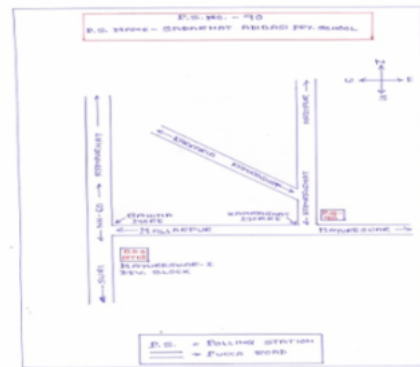

নির্বাচক নিবন্ধন আধিকারিকের স্বাক্ষর

Nazri Naksha

Google Map View

Polling Station Building Front View

Polling Station Front View

Cad View

Key MAP View

1 নাম : কল্যাণী রায় স্বামীর নাম: তপন দেব রায় বাড়ির নং : n0245 বয়স : 61 লিঙ্গ : মহিলা	CBF0132266 ফটো উপলব্ধ	2 নাম : মালতী রায় স্বামীর নাম: সূর্যদেব রায় বাড়ির নং : n0244 বয়স : 53 লিঙ্গ : মহিলা	CBF2883098 ফটো উপলব্ধ	3 নাম : কনকলতা ভট্টাচার্য স্বামীর নাম: অমল ভট্টাচার্য বাড়ির নং : n0039 বয়স : 57 লিঙ্গ : মহিলা	RSR2239218 ফটো উপলব্ধ
4 নাম : অন্তরা ভট্টাচার্য পিতার নাম: অমল কুমার ভট্টাচার্য বাড়ির নং : n0039 বয়স : 29 লিঙ্গ : মহিলা	RSR1626977 ফটো উপলব্ধ	5 নাম : সাগর কর্মকার পিতার নাম: রামপদ কর্মকার বাড়ির নং : এন0175 বয়স : 35 লিঙ্গ : পুরুষ	RSR1897263 ফটো উপলব্ধ	6 নাম : সুমতি কোনাই স্বামীর নাম: বীরেন কোনাই বাড়ির নং : n0002 বয়স : 40 লিঙ্গ : মহিলা	LPP2214971 ফটো উপলব্ধ
7 নাম : বিরেন কোনাই মায়ের নাম: অঞ্জলী কোনাই বাড়ির নং : n0002 বয়স : 46 লিঙ্গ : পুরুষ	LPP2215051 ফটো উপলব্ধ	8 নাম : টুলু কোনাই স্বামীর নাম: মধুসূদন কোনাই বাড়ির নং : n0001 বয়স : 56 লিঙ্গ : মহিলা	WB/41/290/102360 ফটো উপলব্ধ	9 নাম : অনন্ত কোনাই পিতার নাম: শশাঙ্ক কোনাই বাড়ির নং : n0001 বয়স : 48 লিঙ্গ : পুরুষ	LPP2409126 ফটো উপলব্ধ
10 নাম : শ্রীমন্ত কোনাই মায়ের নাম: শঙ্করী কোনাই বাড়ির নং : n0001 বয়স : 45 লিঙ্গ : পুরুষ	LPP1997055 ফটো উপলব্ধ	11 নাম : সোনামনি কোনাই স্বামীর নাম: শ্রীমন্ত কোনাই বাড়ির নং : n0001 বয়স : 31 লিঙ্গ : মহিলা	RSR1540988 ফটো উপলব্ধ	12 নাম : মধুসূদন কোনাই পিতার নাম: শশাঙ্ক কোনাই বাড়ির নং : n0001 বয়স : 61 লিঙ্গ : পুরুষ	WB/41/290/102266 ফটো উপলব্ধ
13 নাম : উজ্জল কোনাই পিতার নাম: মধুসূদন কোনাই বাড়ির নং : n0001 বয়স : 34 লিঙ্গ : পুরুষ	RSR1365113 ফটো উপলব্ধ	14 নাম : শ্রীকান্ত কোনাই পিতার নাম: শশাঙ্ক কোনাই বাড়ির নং : n0001 বয়স : 61 লিঙ্গ : পুরুষ	WB/41/290/102029 ফটো উপলব্ধ	15 নাম : বিশ্বজিত কোনাই পিতার নাম: শ্রীকান্ত কোনাই বাড়ির নং : n0001 বয়স : 31 লিঙ্গ : পুরুষ	RSR1540970 ফটো উপলব্ধ
16 নাম : প্রশান্ত কোনাই পিতার নাম: শশাঙ্ক কোনাই বাড়ির নং : n0001 বয়স : 50 লিঙ্গ : পুরুষ	RSR2376879 ফটো উপলব্ধ	17 নাম : মিতা কোনাই স্বামীর নাম: প্রশান্ত কোনাই বাড়ির নং : n0001 বয়স : 40 লিঙ্গ : মহিলা	RSR1286079 ফটো উপলব্ধ	18 নাম : বানু কোনাই স্বামীর নাম: অনন্ত কোনাই বাড়ির নং : N0001 বয়স : 29 লিঙ্গ : মহিলা	RSR2048411 ফটো উপলব্ধ
19 নাম : মধুমিতা কোনাই স্বামীর নাম: উজ্জল কোনাই বাড়ির নং : N0003 বয়স : 32 লিঙ্গ : মহিলা	RSR2048494 ফটো উপলব্ধ	20 নাম : রেখা চক্রবর্তী স্বামীর নাম: সত্যরঞ্জন চক্রবর্তী বাড়ির নং : n0004 বয়স : 61 লিঙ্গ : মহিলা	WB/41/290/102346 ফটো উপলব্ধ	21 নাম : মনিলাল চক্রবর্তী পিতার নাম: বেদপতি চক্রবর্তী বাড়ির নং : n0003 বয়স : 43 লিঙ্গ : পুরুষ	LPP1997089 ফটো উপলব্ধ
22 নাম : বিশ্বপতি চক্রবর্তী পিতার নাম: রাধারমন চক্রবর্তী বাড়ির নং : n0003 বয়স : 60 লিঙ্গ : পুরুষ	WB/41/290/102052 ফটো উপলব্ধ	23 নাম : সন্দীপ চক্রবর্তী পিতার নাম: বেদপতি চক্রবর্তী বাড়ির নং : n0003 বয়স : 43 লিঙ্গ : পুরুষ	LPP1997071 ফটো উপলব্ধ	24 নাম : লক্ষ্মীরাণী চক্রবর্তী স্বামীর নাম: বেদপতি চক্রবর্তী বাড়ির নং : n0003 বয়স : 62 লিঙ্গ : মহিলা	WB/41/290/102415 ফটো উপলব্ধ
25 নাম : বেদপতি চক্রবর্তী পিতার নাম: রাধারমন চক্রবর্তী বাড়ির নং : n0003 বয়স : 67 লিঙ্গ : পুরুষ	WB/41/290/102031 ফটো উপলব্ধ	26 নাম : মৌসুমী চক্রবর্তী স্বামীর নাম: অপূর্ব চক্রবর্তী বাড়ির নং : n0004 বয়স : 34 লিঙ্গ : মহিলা	RSR1446590 ফটো উপলব্ধ	27 নাম : কৃষ্ণা চক্রবর্তী স্বামীর নাম: অচিন্ত্য চক্রবর্তী বাড়ির নং : n0004 বয়স : 35 লিঙ্গ : মহিলা	RSR1190057 ফটো উপলব্ধ
28 নাম : অচীন্ত চক্রবর্তী মায়ের নাম: রেখা চক্রবর্তী বাড়ির নং : n0004 বয়স : 43 লিঙ্গ : পুরুষ	LPP2274926 ফটো উপলব্ধ	29 নাম : অপূর্ব চক্রবর্তী মায়ের নাম: রেখা চক্রবর্তী বাড়ির নং : n0004 বয়স : 47 লিঙ্গ : পুরুষ	LPP1997097 ফটো উপলব্ধ	30 নাম : অভিজিত চ্যাটার্জী পিতার নাম: দিননাথ চ্যাটার্জী বাড়ির নং : n0265 বয়স : 27 লিঙ্গ : পুরুষ	RSR1766278 ফটো উপলব্ধ