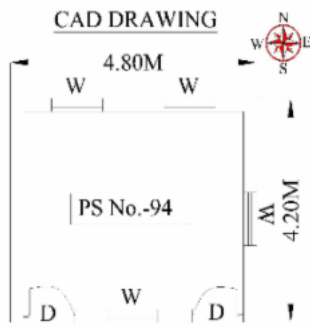

নির্বাচক নিবন্ধন আধিকারিকের স্বাক্ষর

Nazri Naksha

Google Map View

Polling Station Building Front View

Polling Station Front View

Cad View

Key MAP View

1 নাম : দয়াময় মণ্ডল পিতার নাম: বিনয় মণ্ডল বাড়ির নং : n0095 বয়স : 37 লিঙ্গ : পুরুষ	LPP2354157 ফটো উপলব্ধ	2 নাম : বেবী মন্ডল স্বামীর নাম: দয়াময় মণ্ডল বাড়ির নং : n0095 বয়স : 35 লিঙ্গ : মহিলা	RSR1111343 ফটো উপলব্ধ	3 নাম : ইন্দ্রজিৎ মন্ডল পিতার নাম: দয়াময় মন্ডল বাড়ির নং : এন0095 বয়স : 20 লিঙ্গ : পুরুষ	RSR2385185 ফটো উপলব্ধ
4 নাম : সৌরভ মন্ডল পিতার নাম: দয়াময় মন্ডল বাড়ির নং : এন0095 বয়স : 20 লিঙ্গ : পুরুষ	RSR2359552 ফটো উপলব্ধ	5 নাম : রাধা গড়াই স্বামীর নাম: মনোহর গড়াই বাড়ির নং : n0184 বয়স : 36 লিঙ্গ : মহিলা	LPP2383008 ফটো উপলব্ধ	6 নাম : মনোহর গড়াই পিতার নাম: কান্ডারী গড়াই বাড়ির নং : n0183 বয়স : 41 লিঙ্গ : পুরুষ	LPP2382992 ফটো উপলব্ধ
7 নাম : প্রভাত গড়াই পিতার নাম: মনোহর গড়াই বাড়ির নং : 183 বয়স : 20 লিঙ্গ : পুরুষ	RSR2375715 ফটো উপলব্ধ	8 নাম : দুলাল কর্মকার পিতার নাম: সনাতন কর্মকার বাড়ির নং : এন001 বয়স : 23 লিঙ্গ : পুরুষ	RSR2276012 ফটো উপলব্ধ	9 নাম : তাপস কর্মকার পিতার নাম: সুখলাল কর্মকার বাড়ির নং : n0188 বয়স : 30 লিঙ্গ : পুরুষ	RSR1804996 ফটো উপলব্ধ
10 নাম : বীণাপানি কর্মকার স্বামীর নাম: তাপস কর্মকার বাড়ির নং : n0190 বয়স : 28 লিঙ্গ : মহিলা	RSR1805019 ফটো উপলব্ধ	11 নাম : পূজা কর্মকার স্বামীর নাম: রামু কর্মকার বাড়ির নং : n0155 বয়স : 30 লিঙ্গ : মহিলা	RSR1695832 ফটো উপলব্ধ	12 নাম : চাঁদ কর্মকার পিতার নাম: সনাতন কর্মকার বাড়ির নং : n0001 বয়স : 29 লিঙ্গ : পুরুষ	RSR1695857 ফটো উপলব্ধ
13 নাম : সনাতন কর্মকার পিতার নাম: বৈদ্যনাথ কর্মকার বাড়ির নং : n0001 বয়স : 53 লিঙ্গ : পুরুষ	WB/41/290/108389 ফটো উপলব্ধ	14 নাম : বুড়ি কর্মকার স্বামীর নাম: সনাতন কর্মকার বাড়ির নং : n0001 বয়স : 50 লিঙ্গ : মহিলা	WB/41/290/108349 ফটো উপলব্ধ	15 নাম : জগন্নাথ কর্মকার পিতার নাম: সনাতন কর্মকার বাড়ির নং : n0001 বয়স : 29 লিঙ্গ : পুরুষ	RSR1627488 ফটো উপলব্ধ
16 নাম : গণেশ কর্মকার পিতার নাম: বৈদ্যনাথ কর্মকার বাড়ির নং : n0001 বয়স : 50 লিঙ্গ : পুরুষ	WB/41/290/108372 ফটো উপলব্ধ	17 নাম : মমতা কর্মকার স্বামীর নাম: গণেশ কর্মকার বাড়ির নং : n0001 বয়স : 49 লিঙ্গ : মহিলা	WB/41/290/108358 ফটো উপলব্ধ	18 নাম : লালবাবু কর্মকার পিতার নাম: সনাতন কর্মকার বাড়ির নং : এন0229 বয়স : 26 লিঙ্গ : পুরুষ	RSR2148591 ফটো উপলব্ধ
19 নাম : অঞ্জলী কর্মকার স্বামীর নাম: সুখলাল কর্মকার বাড়ির নং : n0189 বয়স : 54 লিঙ্গ : মহিলা	RSR1805001 ফটো উপলব্ধ	20 নাম : কার্তিক কর্মকার পিতার নাম: সুখলাল কর্মকার বাড়ির নং : এন0189 বয়স : 23 লিঙ্গ : পুরুষ	RSR2275972 ফটো উপলব্ধ	21 নাম : পূজা দে পিতার নাম: উপেন্দ্র কুমার দে বাড়ির নং : এন0128 বয়স : 24 লিঙ্গ : মহিলা	SIP2005981 ফটো উপলব্ধ
22 নাম : বাসন্তী ফুলমালী স্বামীর নাম: মিতুন ফুলমালী বাড়ির নং : এন0028 বয়স : 29 লিঙ্গ : মহিলা	RSR1896992 ফটো উপলব্ধ	23 নাম : মিতুন ফুলমালী পিতার নাম: শান্তি ফুলমালী বাড়ির নং : n0182 বয়স : 27 লিঙ্গ : পুরুষ	RSR1767144 ফটো উপলব্ধ	24 নাম : মধুসূদন ফুলমালী পিতার নাম: বিপদভঞ্জন ফুলমালী বাড়ির নং : n0072 বয়স : 36 লিঙ্গ : পুরুষ	RSR1286491 ফটো উপলব্ধ
25 নাম : বিভাস ফুলমালী পিতার নাম: ধরনীধর ফুলমালী বাড়ির নং : n0072 বয়স : 49 লিঙ্গ : পুরুষ	RSR1983576 ফটো উপলব্ধ	26 নাম : হাঁসু ফুলমালী স্বামীর নাম: মধুসূদন ফুলমালী বাড়ির নং : n0072 বয়স : 29 লিঙ্গ : মহিলা	RSR1627462 ফটো উপলব্ধ	27 নাম : আনারকলি ফুলমালী স্বামীর নাম: শ্রীমন্ত ফুলমালী বাড়ির নং : n0088 বয়স : 30 লিঙ্গ : মহিলা	RSR1742899 ফটো উপলব্ধ
28 নাম : মলয় ফুলমালী পিতার নাম: মোহন ফুলমালী বাড়ির নং : n0176 বয়স : 27 লিঙ্গ : পুরুষ	RSR1767086 ফটো উপলব্ধ	29 নাম : পিংকী ফুলমালী স্বামীর নাম: মিলন ফুলমালী বাড়ির নং : n0181 বয়স : 27 লিঙ্গ : মহিলা	RSR1767136 ফটো উপলব্ধ	30 নাম : গৌতম ফুলমালী পিতার নাম: জয়কোপাল ফুলমালী বাড়ির নং : n0085 বয়স : 42 লিঙ্গ : পুরুষ	LPP2002442 ফটো উপলব্ধ