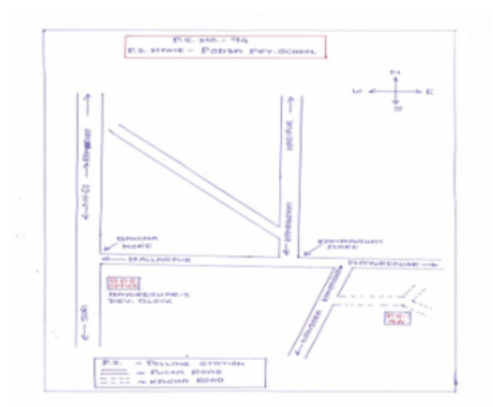

নির্বাচক নিবন্ধন আধিকারিকের স্বাক্ষর

Nazri Naksha

Google Map View

Polling Station Building Front View

Polling Station Front View

Cad View

Key MAP View

1 নাম : দয়াময় মণ্ডল পিতার নাম: বিনয় মণ্ডল বাড়ির নং : n0095 বয়স : 37 লিঙ্গ : পুরুষ	LPP2354157 ফটো উপলব্ধ	2 নাম : বেবী মন্ডল স্বামীর নাম: দয়াময় মণ্ডল বাড়ির নং : n0095 বয়স : 35 লিঙ্গ : মহিলা	RSR1111343 ফটো উপলব্ধ	3 নাম : ইন্দ্রজিৎ মন্ডল পিতার নাম: দয়াময় মন্ডল বাড়ির নং : এন0095 বয়স : 20 লিঙ্গ : পুরুষ	RSR2385185 ফটো উপলব্ধ
4 নাম : সৌরভ মন্ডল পিতার নাম: দয়াময় মন্ডল বাড়ির নং : এন0095 বয়স : 20 লিঙ্গ : পুরুষ	RSR2359552 ফটো উপলব্ধ	5 নাম : রাধা গড়াই স্বামীর নাম: মনোহর গড়াই বাড়ির নং : n0184 বয়স : 36 লিঙ্গ : মহিলা	LPP2383008 ফটো উপলব্ধ	6 নাম : মনোহর গড়াই পিতার নাম: কান্ডারী গড়াই বাড়ির নং : n0183 বয়স : 41 লিঙ্গ : পুরুষ	LPP2382992 ফটো উপলব্ধ
7 নাম : প্রভাত গড়াই পিতার নাম: মনোহর গড়াই বাড়ির নং : 183 বয়স : 20 লিঙ্গ : পুরুষ	RSR2375715 ফটো উপলব্ধ	8 নাম : দুলাল কর্মকার পিতার নাম: সনাতন কর্মকার বাড়ির নং : এন001 বয়স : 23 লিঙ্গ : পুরুষ	RSR2276012 ফটো উপলব্ধ	9 নাম : তাপস কর্মকার পিতার নাম: সুখলাল কর্মকার বাড়ির নং : n0188 বয়স : 30 লিঙ্গ : পুরুষ	RSR1804996 ফটো উপলব্ধ
10 নাম : বীণাপানি কর্মকার স্বামীর নাম: তাপস কর্মকার বাড়ির নং : n0190 বয়স : 28 লিঙ্গ : মহিলা	RSR1805019 ফটো উপলব্ধ	11 নাম : পূজা কর্মকার স্বামীর নাম: রামু কর্মকার বাড়ির নং : n0155 বয়স : 30 লিঙ্গ : মহিলা	RSR1695832 ফটো উপলব্ধ	12 নাম : চাঁদ কর্মকার পিতার নাম: সনাতন কর্মকার বাড়ির নং : n0001 বয়স : 29 লিঙ্গ : পুরুষ	RSR1695857 ফটো উপলব্ধ
13 নাম : সনাতন কর্মকার পিতার নাম: বৈদ্যনাথ কর্মকার বাড়ির নং : n0001 বয়স : 53 লিঙ্গ : পুরুষ	WB/41/290/108389 ফটো উপলব্ধ	14 নাম : বুড়ি কর্মকার স্বামীর নাম: সনাতন কর্মকার বাড়ির নং : n0001 বয়স : 50 লিঙ্গ : মহিলা	WB/41/290/108349 ফটো উপলব্ধ	15 নাম : জগন্নাথ কর্মকার পিতার নাম: সনাতন কর্মকার বাড়ির নং : n0001 বয়স : 29 লিঙ্গ : পুরুষ	RSR1627488 ফটো উপলব্ধ
16 নাম : গণেশ কর্মকার পিতার নাম: বৈদ্যনাথ কর্মকার বাড়ির নং : n0001 বয়স : 50 লিঙ্গ : পুরুষ	WB/41/290/108372 ফটো উপলব্ধ	17 নাম : মমতা কর্মকার স্বামীর নাম: গণেশ কর্মকার বাড়ির নং : n0001 বয়স : 49 লিঙ্গ : মহিলা	WB/41/290/108358 ফটো উপলব্ধ	18 নাম : লালবাবু কর্মকার পিতার নাম: সনাতন কর্মকার বাড়ির নং : এন0229 বয়স : 26 লিঙ্গ : পুরুষ	RSR2148591 ফটো উপলব্ধ
19 নাম : অঞ্জলী কর্মকার স্বামীর নাম: সুখলাল কর্মকার বাড়ির নং : n0189 বয়স : 54 লিঙ্গ : মহিলা	RSR1805001 ফটো উপলব্ধ	20 নাম : কার্তিক কর্মকার পিতার নাম: সুখলাল কর্মকার বাড়ির নং : এন0189 বয়স : 23 লিঙ্গ : পুরুষ	RSR2275972 ফটো উপলব্ধ	21 নাম : পূজা দে পিতার নাম: উপেন্দ্র কুমার দে বাড়ির নং : এন0128 বয়স : 24 লিঙ্গ : মহিলা	SIP2005981 ফটো উপলব্ধ
22 নাম : বাসন্তী ফুলমালী স্বামীর নাম: মিতুন ফুলমালী বাড়ির নং : এন0028 বয়স : 29 লিঙ্গ : মহিলা	RSR1896992 ফটো উপলব্ধ	23 নাম : মিতুন ফুলমালী পিতার নাম: শান্তি ফুলমালী বাড়ির নং : n0182 বয়স : 27 লিঙ্গ : পুরুষ	RSR1767144 ফটো উপলব্ধ	24 নাম : মধুসূদন ফুলমালী পিতার নাম: বিপদভঞ্জন ফুলমালী বাড়ির নং : n0072 বয়স : 36 লিঙ্গ : পুরুষ	RSR1286491 ফটো উপলব্ধ
25 নাম : বিভাস ফুলমালী পিতার নাম: ধরনীধর ফুলমালী বাড়ির নং : n0072 বয়স : 49 লিঙ্গ : পুরুষ	RSR1983576 ফটো উপলব্ধ	26 নাম : হাঁসু ফুলমালী স্বামীর নাম: মধুসূদন ফুলমালী বাড়ির নং : n0072 বয়স : 29 লিঙ্গ : মহিলা	RSR1627462 ফটো উপলব্ধ	27 নাম : আনারকলি ফুলমালী স্বামীর নাম: শ্রীমন্ত ফুলমালী বাড়ির নং : n0088 বয়স : 30 লিঙ্গ : মহিলা	RSR1742899 ফটো উপলব্ধ
28 নাম : মলয় ফুলমালী পিতার নাম: মোহন ফুলমালী বাড়ির নং : n0176 বয়স : 27 লিঙ্গ : পুরুষ	RSR1767086 ফটো উপলব্ধ	29 নাম : পিংকী ফুলমালী স্বামীর নাম: মিলন ফুলমালী বাড়ির নং : n0181 বয়স : 27 লিঙ্গ : মহিলা	RSR1767136 ফটো উপলব্ধ	30 নাম : গৌতম ফুলমালী পিতার নাম: জয়কোপাল ফুলমালী বাড়ির নং : n0085 বয়স : 42 লিঙ্গ : পুরুষ	LPP2002442 ফটো উপলব্ধ