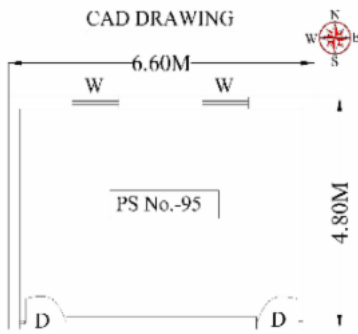

নির্বাচক নিবন্ধন আধিকারিকের স্বাক্ষর

Nazri Naksha

Google Map View

Polling Station Building Front View

Polling Station Front View

Cad View

Key MAP View

1 নাম : তামেসা বিবি স্বামীর নাম: মেসের সেখ বাড়ির নং : n0060 বয়স : 68 লিঙ্গ : মহিলা ফটো উপলব্ধ	WB/41/290/114517	2 নাম : মহঃ জহির আলম পিতার নাম: মহঃ নূর আলম বাড়ির নং : n0125 বয়স : 36 লিঙ্গ : পুরুষ ফটো উপলব্ধ	RSR1111780	3 নাম : সাবির আলম পিতার নাম: মহঃ নূর আলম বাড়ির নং : n0125 বয়স : 41 লিঙ্গ : পুরুষ ফটো উপলব্ধ	LPP1743962
4 নাম : রোসেনা বিবি স্বামীর নাম: সামসুরআলাম সেখ বাড়ির নং : n0147 বয়স : 61 লিঙ্গ : মহিলা ফটো উপলব্ধ	WB/41/290/114455	5 নাম : সামসুন্নেহার বিবি স্বামীর নাম: কাদের গনি সেখ বাড়ির নং : n0144 বয়স : 50 লিঙ্গ : মহিলা ফটো উপলব্ধ	LPP2277358	6 নাম : কবিতা বিবি স্বামীর নাম: আক্বাস গনি সেখ বাড়ির নং : n0144 বয়স : 36 লিঙ্গ : মহিলা ফটো উপলব্ধ	RSR1191899
7 নাম : আক্বাস গনি সেখ পিতার নাম: বদরুদ্দোজা সেখ বাড়ির নং : n0144 বয়স : 43 লিঙ্গ : পুরুষ ফটো উপলব্ধ	LPP1437144	8 নাম : কাদেরগনি সেখ পিতার নাম: বদরুদ্দোজা সেখ বাড়ির নং : n0144 বয়স : 55 লিঙ্গ : পুরুষ ফটো উপলব্ধ	WB/41/290/114132	9 নাম : জোৎস্না বিবি স্বামীর নাম: শুকুর সেখ বাড়ির নং : n0144 বয়স : 58 লিঙ্গ : মহিলা ফটো উপলব্ধ	LPP2003523
10 নাম : রিজিয়া বিবি স্বামীর নাম: নফিদুল ইসলাম বাড়ির নং : n0143 বয়স : 37 লিঙ্গ : মহিলা ফটো উপলব্ধ	RSR1192251	11 নাম : নফিদুল ইসলাম পিতার নাম: গোলাম মোস্তফা বাড়ির নং : n0143 বয়স : 36 লিঙ্গ : পুরুষ ফটো উপলব্ধ	RSR1111624	12 নাম : সাহানুর বিবি পিতার নাম: আবদুল্লাহ সেখ বাড়ির নং : n0143 বয়স : 65 লিঙ্গ : মহিলা ফটো উপলব্ধ	WB/41/290/114123
13 নাম : চাঁনিহারা বিবি স্বামীর নাম: সাদিমান সেখ বাড়ির নং : n0143 বয়স : 32 লিঙ্গ : মহিলা ফটো উপলব্ধ	RSR1448299	14 নাম : সাদিমান সেখ মায়ের নাম: জাহানুর বিবি বাড়ির নং : n0143 বয়স : 36 লিঙ্গ : পুরুষ ফটো উপলব্ধ	RSR1192061	15 নাম : জুমাতুন বিবি স্বামীর নাম: আবদুল্লাহ সেখ বাড়ির নং : n0143 বয়স : 73 লিঙ্গ : মহিলা ফটো উপলব্ধ	WB/41/290/114124
16 নাম : আজিমউদ্দিন মুখা পিতার নাম: আজিজুর রহমান বাড়ির নং : n0140 বয়স : 31 লিঙ্গ : পুরুষ ফটো উপলব্ধ	RSR1448265	17 নাম : হাসিনা বিবি স্বামীর নাম: মহঃতামিজুদ্দিন সেখ বাড়ির নং : n0140 বয়স : 42 লিঙ্গ : মহিলা ফটো উপলব্ধ	LPP2003176	18 নাম : খুশিদা বিবি স্বামীর নাম: ইরফান সেখ বাড়ির নং : n0132 বয়স : 36 লিঙ্গ : মহিলা ফটো উপলব্ধ	RSR1111657
19 নাম : ইরফান সেখ পিতার নাম: ইরফিকত সেখ বাড়ির নং : n0132 বয়স : 38 লিঙ্গ : পুরুষ ফটো উপলব্ধ	RSR1111640	20 নাম : নবিয়া বিবি স্বামীর নাম: গালেবুল সেখ বাড়ির নং : n0132 বয়স : 51 লিঙ্গ : মহিলা ফটো উপলব্ধ	LPP2277465	21 নাম : কেরিমা বিবি স্বামীর নাম: আবুল সেখ বাড়ির নং : n0203 বয়স : 64 লিঙ্গ : মহিলা ফটো উপলব্ধ	LPP2354603
22 নাম : অশ্বলাসা বিবি স্বামীর নাম: লাল্টু সেখ বাড়ির নং : n0197 বয়স : 39 লিঙ্গ : মহিলা ফটো উপলব্ধ	LPP2354488	23 নাম : হোসেনেহারা বিবি স্বামীর নাম: দেলবাহার সেখ বাড়ির নং : n0196 বয়স : 41 লিঙ্গ : মহিলা ফটো উপলব্ধ	LPP2354470	24 নাম : আসলিমা বিবি স্বামীর নাম: সানিকুল সেখ বাড়ির নং : n0194 বয়স : 39 লিঙ্গ : মহিলা ফটো উপলব্ধ	LPP2354421
25 নাম : অজেলাবানু স্বামীর নাম: আনোয়ার সেখ বাড়ির নং : n0182 বয়স : 69 লিঙ্গ : মহিলা ফটো উপলব্ধ	RSR1800531	26 নাম : সাহিনা বিবি স্বামীর নাম: রহমত সেখ বাড়ির নং : n0241 বয়স : 29 লিঙ্গ : মহিলা ফটো উপলব্ধ	RSR1627769	27 নাম : তুহিনা খাতুন পিতার নাম: মহঃ জান আলম বাড়ির নং : n0236 বয়স : 31 লিঙ্গ : মহিলা ফটো উপলব্ধ	RSR1542687
28 নাম : কাদের গনি সেখ পিতার নাম: সেক আদুল হাই বাড়ির নং : n0225 বয়স : 31 লিঙ্গ : পুরুষ ফটো উপলব্ধ	RSR1542679	29 নাম : রওজা বিবি স্বামীর নাম: সফিকুল সেখ বাড়ির নং : n0222 বয়স : 33 লিঙ্গ : মহিলা ফটো উপলব্ধ	RSR1366657	30 নাম : মকিম সেখ পিতার নাম: সিরাজুদ্দিন সেখ বাড়ির নং : n0210 বয়স : 39 লিঙ্গ : পুরুষ ফটো উপলব্ধ	LPP2354710