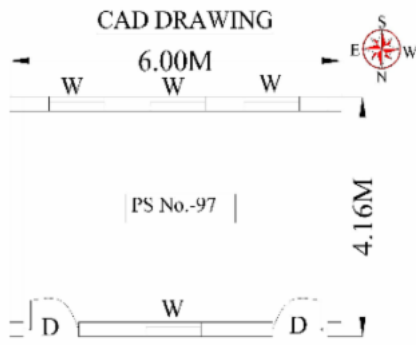

নির্বাচক নিবন্ধন আধিকারিকের স্বাক্ষর

Nazri Naksha

Google Map View

Polling Station Building Front View

Polling Station Front View

Cad View

Key MAP View

1 নাম : রবিউল হক পিতার নাম: রেজাউল হক বাড়ির নং : N0093 বয়স : 24 লিঙ্গ : পুরুষ	RSR2002442 ফটো উপলব্ধ	2 নাম : মাত্ত্ব কোনাই মায়ের নাম: সবিতা কোনাই বাড়ির নং : নং0082 বয়স : 26 লিঙ্গ : পুরুষ	RSR1885177 ফটো উপলব্ধ	3 নাম : সবিতা কোনাই স্বামীর নাম: উত্তম কোনাই বাড়ির নং : নং0032 বয়স : 29 লিঙ্গ : মহিলা	RSR1885169 ফটো উপলব্ধ
4 নাম : অর্জুন কোনাই পিতার নাম: সঞ্জয় কোনাই বাড়ির নং : N0029 বয়স : 25 লিঙ্গ : পুরুষ	RSR2002541 ফটো উপলব্ধ	5 নাম : বাসুদেব কোনাই পিতার নাম: বিশ্বনাথ কোনাই বাড়ির নং : নং028 বয়স : 25 লিঙ্গ : পুরুষ	RSR1885037 ফটো উপলব্ধ	6 নাম : জয়ন্তী কোনাই স্বামীর নাম: বুদ্ধদেব কোনাই বাড়ির নং : n0023 বয়স : 55 লিঙ্গ : মহিলা	WB/41/290/117098 ফটো উপলব্ধ
7 নাম : প্রকাশ কোনাই পিতার নাম: বিশ্বনাথ কোনাই বাড়ির নং : n0154 বয়স : 27 লিঙ্গ : পুরুষ	RSR1855642 ফটো উপলব্ধ	8 নাম : শিখা কোনাই স্বামীর নাম: সম্রাট কোনাই বাড়ির নং : n0135 বয়স : 31 লিঙ্গ : মহিলা	RSR1767615 ফটো উপলব্ধ	9 নাম : গিরিধারী কোনাই পিতার নাম: বালি কোনাই বাড়ির নং : n0142 বয়স : 27 লিঙ্গ : পুরুষ	RSR1805191 ফটো উপলব্ধ
10 নাম : অদ্বৈতা কোনাই পিতার নাম: তামাল কোনাই বাড়ির নং : n0143 বয়স : 27 লিঙ্গ : পুরুষ	RSR1805209 ফটো উপলব্ধ	11 নাম : মল্লিকা কোনাই স্বামীর নাম: কালিচরন কোনাই বাড়ির নং : n0146 বয়স : 29 লিঙ্গ : মহিলা	RSR1805233 ফটো উপলব্ধ	12 নাম : কলেজ কোনাই পিতার নাম: শিশির কোনাই বাড়ির নং : n0131 বয়স : 29 লিঙ্গ : পুরুষ	RSR1767573 ফটো উপলব্ধ
13 নাম : বুলু কোনাই স্বামীর নাম: সন্তু কোনাই বাড়ির নং : n0124 বয়স : 31 লিঙ্গ : মহিলা	RSR1543271 ফটো উপলব্ধ	14 নাম : ভাদু কোনাই স্বামীর নাম: মধু কোনাই বাড়ির নং : n0038 বয়স : 49 লিঙ্গ : মহিলা	LPP1353598 ফটো উপলব্ধ	15 নাম : নিভাশ কোনাই পিতার নাম: বিশ্বনাথ কোনাই বাড়ির নং : n0003 বয়স : 28 লিঙ্গ : পুরুষ	RSR1696418 ফটো উপলব্ধ
16 নাম : লিপিকা কোনাই স্বামীর নাম: গয়ানাথ কোনাই বাড়ির নং : n0023 বয়স : 29 লিঙ্গ : মহিলা	RSR1696426 ফটো উপলব্ধ	17 নাম : রাখী কোনাই স্বামীর নাম: মিতুন কোনাই বাড়ির নং : n0032 বয়স : 28 লিঙ্গ : মহিলা	RSR1696434 ফটো উপলব্ধ	18 নাম : বাপন কোনাই পিতার নাম: অশোক কোনাই বাড়ির নং : n0001 বয়স : 28 লিঙ্গ : পুরুষ	RSR1696442 ফটো উপলব্ধ
19 নাম : মমতা কোনাই স্বামীর নাম: বাবলু কোনাই বাড়ির নং : n0125 বয়স : 38 লিঙ্গ : মহিলা	RSR1696459 ফটো উপলব্ধ	20 নাম : বিদ্যুৎ কোনাই পিতার নাম: সুনীল কোনাই বাড়ির নং : এন0006 বয়স : 22 লিঙ্গ : পুরুষ	RSR2228336 ফটো উপলব্ধ	21 নাম : ঝট্টু কোনাই মায়ের নাম: সবিতা কোনাই বাড়ির নং : এন0166 বয়স : 23 লিঙ্গ : পুরুষ	RSR2274611 ফটো উপলব্ধ
22 নাম : সুরেন কোনাই পিতার নাম: বানেশ্বর কোনাই বাড়ির নং : এন0005 বয়স : 21 লিঙ্গ : পুরুষ	RSR2274629 ফটো উপলব্ধ	23 নাম : সুখেন কোনাই পিতার নাম: পার্থ কোনাই বাড়ির নং : এন0003 বয়স : 22 লিঙ্গ : পুরুষ	RSR2274637 ফটো উপলব্ধ	24 নাম : সোমনাথ কোনাই পিতার নাম: সুবির কোনাই বাড়ির নং : এন0004 বয়স : 22 লিঙ্গ : পুরুষ	RSR2274645 ফটো উপলব্ধ
25 নাম : পূজা মন্ডল কোনাই স্বামীর নাম: কলেজ কোনাই বাড়ির নং : এন0131 বয়স : 25 লিঙ্গ : মহিলা	RSR2156404 ফটো উপলব্ধ	26 নাম : মেঘনাথ কোনাই পিতার নাম: হরি কোনাই বাড়ির নং : এন0007 বয়স : 21 লিঙ্গ : পুরুষ	RSR2274652 ফটো উপলব্ধ	27 নাম : চম্পা কোনাই স্বামীর নাম: হৃদয় কোনাই বাড়ির নং : এন0000 বয়স : 22 লিঙ্গ : মহিলা	RSR2274660 ফটো উপলব্ধ
28 নাম : কালিপদ কোনাই পিতার নাম: নরেন কোনাই বাড়ির নং : n0024 বয়স : 66 লিঙ্গ : পুরুষ	WB/41/290/117120 ফটো উপলব্ধ	29 নাম : গয়ানাথ কোনাই পিতার নাম: বুদ্ধদেব কোনাই বাড়ির নং : n0023 বয়স : 31 লিঙ্গ : পুরুষ	RSR1449065 ফটো উপলব্ধ	30 নাম : তামাল কোনাই পিতার নাম: শ্রীপতি কোনাই বাড়ির নং : n0026 বয়স : 55 লিঙ্গ : পুরুষ	WB/41/290/117087 ফটো উপলব্ধ