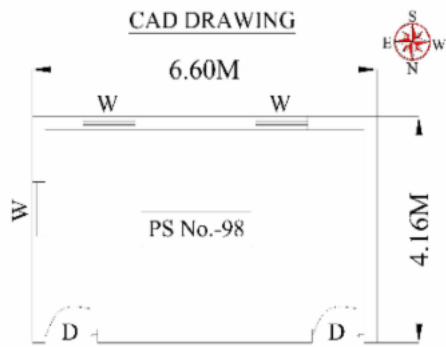

নির্বাচক নিবন্ধন আধিকারিকের স্বাক্ষর

Nazri Naksha

Google Map View

Polling Station Building Front View

Polling Station Front View

Cad View

Key MAP View

1 নাম : নমিতা কোনাই স্বামীর নাম: চাঁদ কোনাই বাড়ির নং : n0012 বয়স : 35 লিঙ্গ : মহিলা	RSR1192988 ফটো উপলব্ধ	2 নাম : চাঁদ কোনাই পিতার নাম: আনন্দ কোনাই বাড়ির নং : n0012 বয়স : 39 লিঙ্গ : পুরুষ	RSR1112366 ফটো উপলব্ধ	3 নাম : রপালী কোনাই স্বামীর নাম: আনন্দ কোনাই বাড়ির নং : n0012 বয়স : 56 লিঙ্গ : মহিলা	WB/41/290/117046 ফটো উপলব্ধ
4 নাম : আনন্দ কোনাই পিতার নাম: লস কোনাই বাড়ির নং : n0012 বয়স : 61 লিঙ্গ : পুরুষ	WB/41/290/117048 ফটো উপলব্ধ	5 নাম : হয়রানী কোনাই স্বামীর নাম: ক্ষেত্রনাথ কোনাই বাড়ির নং : n0011 বয়স : 71 লিঙ্গ : মহিলা	WB/41/290/117051 ফটো উপলব্ধ	6 নাম : ক্ষেত্রনাথ কোনাই পিতার নাম: দেবনারায়ণ কোনাই বাড়ির নং : n0011 বয়স : 81 লিঙ্গ : পুরুষ	LPP2277952 ফটো উপলব্ধ
7 নাম : বন্দনা কোনাই স্বামীর নাম: রাধাকান্ত কোনাই বাড়ির নং : n0010 বয়স : 34 লিঙ্গ : মহিলা	RSR1193366 ফটো উপলব্ধ	8 নাম : শ্রী রাধাকান্ত কোনাই পিতার নাম: শ্রী রুদ্রদেব কোনাই বাড়ির নং : n0010 বয়স : 42 লিঙ্গ : পুরুষ	LPP1934843 ফটো উপলব্ধ	9 নাম : অর্চনা কোনাই স্বামীর নাম: অনাদি কোনাই বাড়ির নং : n0008 বয়স : 51 লিঙ্গ : মহিলা	WB/41/290/117637 ফটো উপলব্ধ
10 নাম : অনাদি কোনাই পিতার নাম: প্রমথ কোনাই বাড়ির নং : n0008 বয়স : 57 লিঙ্গ : পুরুষ	WB/41/290/117114 ফটো উপলব্ধ	11 নাম : তাপস কোনাই পিতার নাম: বিশ্বনাথ কোনাই বাড়ির নং : n0007 বয়স : 31 লিঙ্গ : পুরুষ	RSR1449297 ফটো উপলব্ধ	12 নাম : ফেস্সি কোনাই স্বামীর নাম: বিশ্বনাথ কোনাই বাড়ির নং : n0007 বয়স : 50 লিঙ্গ : মহিলা	WB/41/290/117283 ফটো উপলব্ধ
13 নাম : বিশ্বনাথ কোনাই পিতার নাম: শান্তি কোনাই বাড়ির নং : n0007 বয়স : 56 লিঙ্গ : পুরুষ	WB/41/290/117289 ফটো উপলব্ধ	14 নাম : দুখী কোনাই স্বামীর নাম: শান্তি কোনাই বাড়ির নং : n0007 বয়স : 79 লিঙ্গ : মহিলা	WB/41/290/117304 ফটো উপলব্ধ	15 নাম : খুশি কোনাই মন্ডল স্বামীর নাম: তাপস কোনাই বাড়ির নং : এন0007 বয়স : 22 লিঙ্গ : মহিলা	RSR2339679 ফটো উপলব্ধ
16 নাম : কাঞ্চনা কোনাই স্বামীর নাম: মদন কোনাই বাড়ির নং : n0006 বয়স : 42 লিঙ্গ : মহিলা	LPP2277986 ফটো উপলব্ধ	17 নাম : মদন কোনাই পিতার নাম: শিব কোনাই বাড়ির নং : n0006 বয়স : 50 লিঙ্গ : পুরুষ	WB/41/290/117107 ফটো উপলব্ধ	18 নাম : অভয়া কোনাই স্বামীর নাম: শিব কোনাই বাড়ির নং : n0006 বয়স : 66 লিঙ্গ : মহিলা	WB/41/290/117108 ফটো উপলব্ধ
19 নাম : অনিমা কোনাই স্বামীর নাম: তরুন কোনাই বাড়ির নং : n0005 বয়স : 54 লিঙ্গ : মহিলা	WB/41/290/117121 ফটো উপলব্ধ	20 নাম : তরুন কোনাই পিতার নাম: দুখু কোনাই বাড়ির নং : n0005 বয়স : 58 লিঙ্গ : পুরুষ	WB/41/290/117122 ফটো উপলব্ধ	21 নাম : ক্রিশান্ত কোনাই পিতার নাম: গনেশ কোনাই বাড়ির নং : n0004 বয়স : 32 লিঙ্গ : পুরুষ	RSR1367242 ফটো উপলব্ধ
22 নাম : শিতলী কোনাই স্বামীর নাম: ক্রিশান্ত কোনাই বাড়ির নং : n0004 বয়স : 32 লিঙ্গ : মহিলা	RSR1367259 ফটো উপলব্ধ	23 নাম : কম্পনা কোনাই স্বামীর নাম: প্রশান্ত কোনাই বাড়ির নং : n0004 বয়স : 39 লিঙ্গ : মহিলা	LPP2354967 ফটো উপলব্ধ	24 নাম : মালতী কোনাই স্বামীর নাম: কৈলাস কোনাই বাড়ির নং : n0014 বয়স : 52 লিঙ্গ : মহিলা	WB/41/290/117044 ফটো উপলব্ধ
25 নাম : কৈলাস কোনাই পিতার নাম: গোপাল কোনাই বাড়ির নং : n0014 বয়স : 57 লিঙ্গ : পুরুষ	WB/41/290/117050 ফটো উপলব্ধ	26 নাম : মালতী কোনাই স্বামীর নাম: অভিজিৎ কোনাই বাড়ির নং : n0013 বয়স : 40 লিঙ্গ : মহিলা	RSR0398545 ফটো উপলব্ধ	27 নাম : বিষ্ণু কোনাই পিতার নাম: রুদ্রদেব কোনাই বাড়ির নং : n0013 বয়স : 36 লিঙ্গ : পুরুষ	RSR1192939 ফটো উপলব্ধ
28 নাম : কনিকা কোনাই স্বামীর নাম: রুদ্রদেব কোনাই বাড়ির নং : n0013 বয়স : 56 লিঙ্গ : মহিলা	WB/41/290/117036 ফটো উপলব্ধ	29 নাম : রুদ্রদেব কোনাই পিতার নাম: গোবিন্দ কোনাই বাড়ির নং : n0013 বয়স : 64 লিঙ্গ : পুরুষ	WB/41/290/117045 ফটো উপলব্ধ	30 নাম : মধু কোনাই পিতার নাম: আনন্দ কোনাই বাড়ির নং : n0012 বয়স : 32 লিঙ্গ : পুরুষ	RSR1367044 ফটো উপলব্ধ