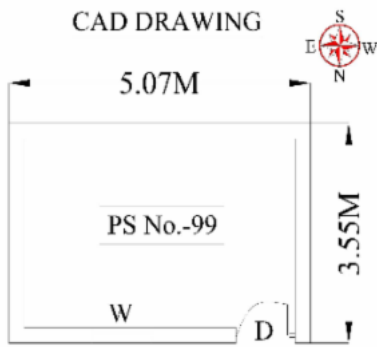

নির্বাচক নিবন্ধন আধিকারিকের স্বাক্ষর

Nazri Naksha

Google Map View

Polling Station Building Front View

Polling Station Front View

Cad View

Key MAP View

1 নাম : তুমরী সরেন (হেমরম) স্বামীর নাম: কান্দন হেমরম বাড়ির নং : n0029 বয়স : 45 লিঙ্গ : মহিলা	LPP2355675 ফটো উপলব্ধ	2 নাম : সান্দীগোপাল দলুই পিতার নাম: অতুল দলুই বাড়ির নং : নং0043 বয়স : 25 লিঙ্গ : পুরুষ	RSR1885474 ফটো উপলব্ধ	3 নাম : অমিত দলুই পিতার নাম: অনুকুল দলুই বাড়ির নং : n0151 বয়স : 27 লিঙ্গ : পুরুষ	RSR1855972 ফটো উপলব্ধ
4 নাম : প্রকাশ কোনাই পিতার নাম: মুক্তি কোনাই বাড়ির নং : এন0059 বয়স : 27 লিঙ্গ : পুরুষ	RSR1885417 ফটো উপলব্ধ	5 নাম : অনুরাধা কোনাই পিতার নাম: অতুল চন্দ্র কোনাই বাড়ির নং : N0032 বয়স : 25 লিঙ্গ : মহিলা	RSR2001568 ফটো উপলব্ধ	6 নাম : পারবিত হাঁসদা পিতার নাম: রুবেন হাঁসদা বাড়ির নং : N0003 বয়স : 25 লিঙ্গ : পুরুষ	RSR2048908 ফটো উপলব্ধ
7 নাম : গোপাল কোনাই পিতার নাম: সুকুমার কোনাই বাড়ির নং : N0006 বয়স : 24 লিঙ্গ : পুরুষ	RSR2048890 ফটো উপলব্ধ	8 নাম : বুস্পা কোনাই স্বামীর নাম: লালন কোনাই বাড়ির নং : নং0040 বয়স : 33 লিঙ্গ : মহিলা	RSR1885565 ফটো উপলব্ধ	9 নাম : সনাতন কোনাই পিতার নাম: অরুণ কোনাই বাড়ির নং : এন0049 বয়স : 25 লিঙ্গ : পুরুষ	RSR2157519 ফটো উপলব্ধ
10 নাম : সুস্মিতা কোনাই স্বামীর নাম: মদন কোনাই বাড়ির নং : এন0064 বয়স : 23 লিঙ্গ : মহিলা	RSR2157774 ফটো উপলব্ধ	11 নাম : বিমল কোনাই পিতার নাম: অনিরুদ্ধ কোনাই বাড়ির নং : নং000 বয়স : 23 লিঙ্গ : পুরুষ	RSR2227502 ফটো উপলব্ধ	12 নাম : আকাশ কোনাই পিতার নাম: সাধব কোনাই বাড়ির নং : এন0082 বয়স : 33 লিঙ্গ : পুরুষ	RSR2273944 ফটো উপলব্ধ
13 নাম : বরুণ চন্দ্র কোনাই পিতার নাম: রায়শঙ্কর কোনাই বাড়ির নং : এন0002 বয়স : 22 লিঙ্গ : পুরুষ	RSR2273993 ফটো উপলব্ধ	14 নাম : বৃন্দাবন কোনাই পিতার নাম: ভৃগু কোনাই বাড়ির নং : এন0069 বয়স : 23 লিঙ্গ : পুরুষ	RSR2274033 ফটো উপলব্ধ	15 নাম : প্রভাতী কোনাই স্বামীর নাম: অমিত কোনাই বাড়ির নং : এন0049 বয়স : 24 লিঙ্গ : মহিলা	RSR2274074 ফটো উপলব্ধ
16 নাম : বলবলি কোনাই স্বামীর নাম: অচিন্ত্য কোনাই বাড়ির নং : n0152 বয়স : 26 লিঙ্গ : মহিলা	RSR1855980 ফটো উপলব্ধ	Q 17 নাম : সোনালী কোনাই অন্যান্য: সদানন্দ কোনাই বাড়ির নং : বয়স : 33 লিঙ্গ : মহিলা	RSR1856624 ফটো উপলব্ধ	18 নাম : দীপেন কোনাই পিতার নাম: বুদ্ধদেব কোনাই বাড়ির নং : এন0070 বয়স : 22 লিঙ্গ : পুরুষ	RSR2273977 ফটো উপলব্ধ
19 নাম : ধর্মেন্দ্র কোনাই পিতার নাম: রাজকুমার কোনাই বাড়ির নং : n0135 বয়স : 27 লিঙ্গ : পুরুষ	RSR1767870 ফটো উপলব্ধ	20 নাম : রীমা মন্ডল পিতার নাম: অসীম কুমার মন্ডল বাড়ির নং : এন0055 বয়স : 23 লিঙ্গ : মহিলা	YDA2546299 ফটো উপলব্ধ	21 নাম : আষারী মন্ডল কোনাই স্বামীর নাম: ধর্মেন্দ্র কোনাই বাড়ির নং : এন0135 বয়স : 21 লিঙ্গ : মহিলা	RSR2361517 ফটো উপলব্ধ
22 নাম : মাস্পী কোনাই স্বামীর নাম: মিঠুন কোনাই বাড়ির নং : n0136 বয়স : 31 লিঙ্গ : মহিলা	RSR1767888 ফটো উপলব্ধ	23 নাম : মনখুশি কোনাই স্বামীর নাম: দুলাল কোনাই বাড়ির নং : n0137 বয়স : 31 লিঙ্গ : মহিলা	RSR1767896 ফটো উপলব্ধ	24 নাম : পিয়ালী কোনাই স্বামীর নাম: গোপাল কোনাই বাড়ির নং : এন0006 বয়স : 23 লিঙ্গ : মহিলা	RSR2274090 ফটো উপলব্ধ
25 নাম : ভজ গোপাল কোনাই পিতার নাম: প্রশান্ত কোনাই বাড়ির নং : n0013 বয়স : 28 লিঙ্গ : পুরুষ	RSR1696939 ফটো উপলব্ধ	26 নাম : মনোজ কুমার কোনাই পিতার নাম: অরুণ কোনাই বাড়ির নং : n0049 বয়স : 29 লিঙ্গ : পুরুষ	RSR1696822 ফটো উপলব্ধ	27 নাম : অসীম কোনাই পিতার নাম: গোবর্ধন কোনাই বাড়ির নং : n0057 বয়স : 31 লিঙ্গ : পুরুষ	RSR1696889 ফটো উপলব্ধ
28 নাম : পিঙ্কি কোনাই স্বামীর নাম: লালন কোনাই বাড়ির নং : n0061 বয়স : 35 লিঙ্গ : মহিলা	RSR1696913 ফটো উপলব্ধ	29 নাম : টুম্পা কোনাই স্বামীর নাম: লালু কোনাই বাড়ির নং : n0053 বয়স : 28 লিঙ্গ : মহিলা	RSR1696947 ফটো উপলব্ধ	30 নাম : ফাল্গুনী কোনাই স্বামীর নাম: রুপেন কোনাই বাড়ির নং : n0129 বয়স : 29 লিঙ্গ : মহিলা	RSR1767813 ফটো উপলব্ধ