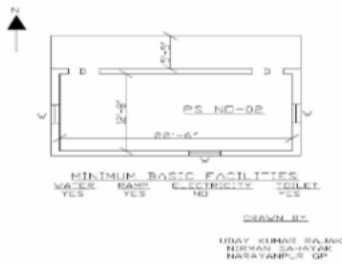

নির্বাচক নিবন্ধন আধিকারিকের স্বাক্ষর

Nazri Naksha

Google Map View

Polling Station Building Front View

Polling Station Front View

Cad View

Key MAP View

1 নাম : হেলমা বিবি স্বামীর নাম: রফিক মিয়া বাড়ির নং : n0208 বয়স : 38 লিঙ্গ : মহিলা	NUM0000810 ফটো উপলব্ধ	2 নাম : আমিন আনসারি মায়ের নাম: নুরুল বিবি বাড়ির নং : n0120 বয়স : 37 লিঙ্গ : পুরুষ	NUM0000380 ফটো উপলব্ধ	3 নাম : অঞ্জু ভান্ডারী (নরসুন্দর) স্বামীর নাম: সুদীপ নরসুন্দর বাড়ির নং : n0120 বয়স : 38 লিঙ্গ : মহিলা	NUM1565514 ফটো উপলব্ধ
4 নাম : তেহেরুন বিবি স্বামীর নাম: সমিম মিয়া বাড়ির নং : n0120 বয়স : 40 লিঙ্গ : মহিলা	NUM0000372 ফটো উপলব্ধ	5 নাম : সমিম মিয়া মায়ের নাম: নুরুল বিবি বাড়ির নং : n0120 বয়স : 45 লিঙ্গ : পুরুষ	CBF2292431 ফটো উপলব্ধ	6 নাম : সেহেনা বিবি স্বামীর নাম: খাজামুদ্দিন মিয়া বাড়ির নং : n0086 বয়স : 46 লিঙ্গ : মহিলা	CBF1701077 ফটো উপলব্ধ
7 নাম : খাজামুদ্দিন পিতার নাম: হাতেম মিয়া বাড়ির নং : n0086 বয়স : 55 লিঙ্গ : পুরুষ	NUM2256931 ফটো উপলব্ধ	8 নাম : সেলিম মিয়া পিতার নাম: সোলেমান মিয়া বাড়ির নং : n0085 বয়স : 37 লিঙ্গ : পুরুষ	NUM0003301 ফটো উপলব্ধ	9 নাম : ইব্রাহিম মিয়া পিতার নাম: সোলেমান মিয়া বাড়ির নং : n0085 বয়স : 42 লিঙ্গ : পুরুষ	CBF2317188 ফটো উপলব্ধ
10 নাম : সাবানা বিবি স্বামীর নাম: রহিম মিয়া বাড়ির নং : n0083 বয়স : 36 লিঙ্গ : মহিলা	NUM1481068 ফটো উপলব্ধ	11 নাম : রহিম মিয়া পিতার নাম: দিলদার মিয়া বাড়ির নং : n0083 বয়স : 44 লিঙ্গ : পুরুষ	CBF2000107 ফটো উপলব্ধ	12 নাম : সোহমা বিবি স্বামীর নাম: ফটিক মিয়া বাড়ির নং : n0082 বয়স : 38 লিঙ্গ : মহিলা	NUM0000430 ফটো উপলব্ধ
13 নাম : ফটিক মিয়া মায়ের নাম: সমরুত বিবি বাড়ির নং : n0082 বয়স : 44 লিঙ্গ : পুরুষ	CBF2001287 ফটো উপলব্ধ	14 নাম : ক্ষুদুয়া মিয়া পিতার নাম: সুভান মিয়া বাড়ির নং : n0082 বয়স : 59 লিঙ্গ : পুরুষ	NUM2598365 ফটো উপলব্ধ	15 নাম : মর্জিয়া বিবি পিতার নাম: ফরিদ মিয়া বাড়ির নং : n0139 বয়স : 39 লিঙ্গ : মহিলা	NUM1565621 ফটো উপলব্ধ
16 নাম : আব্দুল হুসেন মিয়া মায়ের নাম: সহরবানু বিবি বাড়ির নং : n0020 বয়স : 40 লিঙ্গ : পুরুষ	CBF2646990 ফটো উপলব্ধ	17 নাম : নাকসাদ আলী পিতার নাম: নাসিরুল মিয়া বাড়ির নং : n0020 বয়স : 39 লিঙ্গ : পুরুষ	NUM1288539 ফটো উপলব্ধ	18 নাম : আনোয়ারী বিবি স্বামীর নাম: রফিকুল মিয়া বাড়ির নং : n0020 বয়স : 35 লিঙ্গ : মহিলা	NUM1288521 ফটো উপলব্ধ
19 নাম : সাবিনা বিবি স্বামীর নাম: আব্দুল হোসেন মিয়া বাড়ির নং : n0020 বয়স : 34 লিঙ্গ : মহিলা	NUM1809623 ফটো উপলব্ধ	20 নাম : সেহেরা বিবি স্বামীর নাম: মার্শেল মিয়া বাড়ির নং : n0025 বয়স : 71 লিঙ্গ : মহিলা	CBF1701572 ফটো উপলব্ধ	21 নাম : নাজমুল মিয়া পিতার নাম: মার্শেল মিয়া বাড়ির নং : n0025 বয়স : 37 লিঙ্গ : পুরুষ	NUM1288554 ফটো উপলব্ধ
22 নাম : বুটুয়া মিয়া পিতার নাম: মার্শেল মিয়া বাড়ির নং : n0025 বয়স : 36 লিঙ্গ : পুরুষ	NUM1288562 ফটো উপলব্ধ	23 নাম : সরফুল মিয়া পিতার নাম: মার্শেল মিয়া বাড়ির নং : n0025 বয়স : 41 লিঙ্গ : পুরুষ	CBF2317071 ফটো উপলব্ধ	24 নাম : সাবিলা বিবি স্বামীর নাম: সরফুল মিয়া বাড়ির নং : n0025 বয়স : 32 লিঙ্গ : মহিলা	NUM1809615 ফটো উপলব্ধ
25 নাম : সেলেনা বিবি স্বামীর নাম: নাজমুল মিয়া বাড়ির নং : n0025 বয়স : 38 লিঙ্গ : মহিলা	NUM1481126 ফটো উপলব্ধ	26 নাম : সেকেল্লা বিবি স্বামীর নাম: ফরকান মিয়া বাড়ির নং : n0023 বয়স : 51 লিঙ্গ : মহিলা	CBF1701028 ফটো উপলব্ধ	27 নাম : নুরজাহান বিবি স্বামীর নাম: রুমবস্ত্র মিয়া বাড়ির নং : n0003 বয়স : 80 লিঙ্গ : মহিলা	CBF1701812 ফটো উপলব্ধ
28 নাম : নসাদ আলী মায়ের নাম: নুরজাহান বিবি বাড়ির নং : n0003 বয়স : 45 লিঙ্গ : পুরুষ	CBF2000115 ফটো উপলব্ধ	29 নাম : সেলিম মিয়া পিতার নাম: রুমবস্ত্র মিয়া বাড়ির নং : n0003 বয়স : 49 লিঙ্গ : পুরুষ	CBF2316479 ফটো উপলব্ধ	30 নাম : জহুরা বিবি স্বামীর নাম: সেলিম মিয়া বাড়ির নং : n0003 বয়স : 45 লিঙ্গ : মহিলা	CBF2316487 ফটো উপলব্ধ