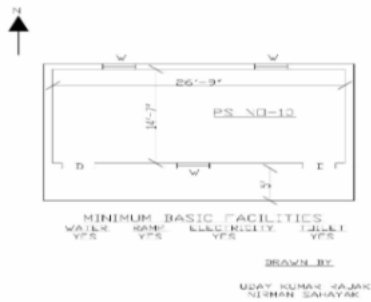

নির্বাচক নিবন্ধন আধিকারিকের স্বাক্ষর

Nazri Naksha

Google Map View

Polling Station Building Front View

Polling Station Front View

Cad View

Key MAP View

1 নাম : আজিমা বিবি স্বামীর নাম: আলি মোল্লা বাড়ির নং : n0163 বয়স : 54 লিঙ্গ : মহিলা	WB/42/291/024239	2 নাম : রহিম মোল্লা পিতার নাম: ওদদের রহমান বাড়ির নং : n0163 বয়স : 55 লিঙ্গ : পুরুষ	WB/42/291/024242	3 নাম : ফতেমা খাতুন পিতার নাম: হাফিজ মোল্লা বাড়ির নং : n0163 বয়স : 32 লিঙ্গ : মহিলা	NUM1484039
4 নাম : ওয়ালিয়োর মোল্লা পিতার নাম: হাফিজ মোল্লা বাড়ির নং : n0163 বয়স : 37 লিঙ্গ : পুরুষ	CBF2820611	5 নাম : মহিউদ্দিন মোল্লা পিতার নাম: হাফিজ মোল্লা বাড়ির নং : n0163 বয়স : 40 লিঙ্গ : পুরুষ	CBF2820629	6 নাম : খাদিজা বিবি স্বামীর নাম: হাফিজ মোল্লা বাড়ির নং : n0163 বয়স : 60 লিঙ্গ : মহিলা	WB/42/291/024240
7 নাম : সাদ্দাম মোল্লা পিতার নাম: নবীনেওয়াজ মোল্লা বাড়ির নং : n0041 বয়স : 34 লিঙ্গ : পুরুষ	NUM1484070	8 নাম : চাঁদ সুলতানা বিবি স্বামীর নাম: মজিবর মোল্লা বাড়ির নং : n0041 বয়স : 49 লিঙ্গ : মহিলা	CBF2886430	9 নাম : তারা বিবি স্বামীর নাম: নবীনেওয়াজ মোল্লা বাড়ির নং : n0041 বয়স : 51 লিঙ্গ : মহিলা	WB/42/291/024098
10 নাম : নবীনেওয়াজ মোল্লা পিতার নাম: আবদুলজমির মোল্লা বাড়ির নং : n0041 বয়স : 58 লিঙ্গ : পুরুষ	WB/42/291/024366	11 নাম : রজিনা বিবি স্বামীর নাম: আবদুলজমির মোল্লা বাড়ির নং : n0041 বয়স : 75 লিঙ্গ : মহিলা	WB/42/291/024095	Q 12 নাম : নমিতা মাল স্বামীর নাম: সোমরাজ মাল বাড়ির নং : বয়স : 33 লিঙ্গ : মহিলা	NUM1811942
13 নাম : বিপ্লব মাল পিতার নাম: সত্য মাল বাড়ির নং : n0161 বয়স : 37 লিঙ্গ : পুরুষ	NUM1415223	14 নাম : বাপী মাল পিতার নাম: সত্য মাল বাড়ির নং : n0161 বয়স : 43 লিঙ্গ : পুরুষ	CBF2822146	15 নাম : মহঃসোহেল রানা পিতার নাম: আমির হোসেন বাড়ির নং : n0241 বয়স : 27 লিঙ্গ : পুরুষ	NUM2006021
16 নাম : আর্জিনা বিবি স্বামীর নাম: আমির হোসেন বাড়ির নং : n0067 বয়স : 46 লিঙ্গ : মহিলা	CBF2820413	17 নাম : মহঃ আজারউদ্দিন পিতার নাম: আমির হোসেন বাড়ির নং : n0067 বয়স : 29 লিঙ্গ : পুরুষ	NUM1812015	18 নাম : তুহিনা বিবি স্বামীর নাম: হুমায়ুন সেখ বাড়ির নং : n0148 বয়স : 37 লিঙ্গ : মহিলা	NUM1991611
19 নাম : লালবানু বিবি পিতার নাম: সামাদ সেখ বাড়ির নং : n0066 বয়স : 64 লিঙ্গ : মহিলা	WB/42/291/024208	20 নাম : জাসমিনা বিবি স্বামীর নাম: দুলু সেখ বাড়ির নং : n0057 বয়স : 49 লিঙ্গ : মহিলা	CBF2330488	21 নাম : মনোহরা বিবি স্বামীর নাম: লালচাঁদ সেখ বাড়ির নং : n0057 বয়স : 58 লিঙ্গ : মহিলা	WB/42/291/024092
22 নাম : টিসু সেখ পিতার নাম: লোকমান সেখ বাড়ির নং : n0057 বয়স : 58 লিঙ্গ : পুরুষ	CBF2330496	23 নাম : চাঁদু সেখ পিতার নাম: লোকমান সেখ বাড়ির নং : n0057 বয়স : 55 লিঙ্গ : পুরুষ	WB/42/291/024326	24 নাম : চায়না বিবি স্বামীর নাম: চাঁদু সেখ বাড়ির নং : নারায়ণপুর বয়স : 47 লিঙ্গ : মহিলা	CBF2330504
25 নাম : জসিম সেখ পিতার নাম: সাদেক সেখ বাড়ির নং : n0057 বয়স : 32 লিঙ্গ : পুরুষ	NUM1483940	26 নাম : লালন সেখ পিতার নাম: লোকমান সেখ বাড়ির নং : n0057 বয়স : 50 লিঙ্গ : পুরুষ	WB/42/291/024489	27 নাম : তাজমিরা বিবি স্বামীর নাম: লালন সেখ বাড়ির নং : n0057 বয়স : 44 লিঙ্গ : মহিলা	CBF2330512
28 নাম : কামারুল সেখ পিতার নাম: নজমল সেখ বাড়ির নং : n0059 বয়স : 50 লিঙ্গ : পুরুষ	WB/42/291/024063	29 নাম : মহিদা বিবি স্বামীর নাম: বনিয়ামিন সেখ বাড়ির নং : n0060 বয়স : 63 লিঙ্গ : মহিলা	WB/42/291/024523	30 নাম : আজরুন বিবি স্বামীর নাম: হবিব সেখ বাড়ির নং : n0061 বয়স : 65 লিঙ্গ : মহিলা	CBF2331403