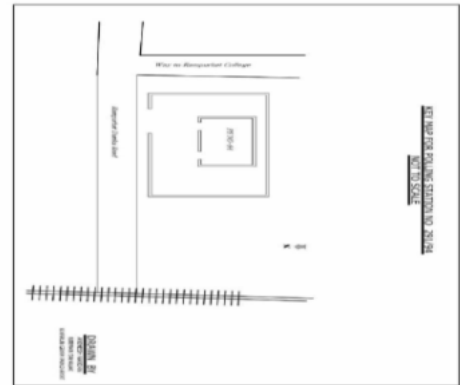

নির্বাচক নিবন্ধন আধিকারিকের স্বাক্ষর

Nazri Naksha

Google Map View

Polling Station Building Front View

Polling Station Front View

Cad View

Key MAP View

বিধানসভা নির্বাচনক্ষেত্রের নং, নাম : 291-রামপুরহাট