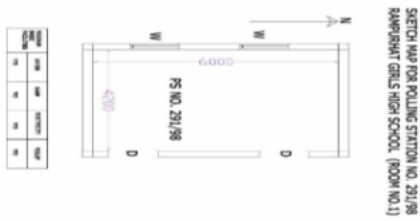

নির্বাচক নিবন্ধন আধিকারিকের স্বাক্ষর

Nazri Naksha

Google Map View

Polling Station Building Front View

Polling Station Front View

Cad View

Key MAP View

বিধানসভা নির্বাচনক্ষেত্রের নং, নাম : 291-রামপুরহাট  
ভাগ নং, নাম : 1-গ্রাম-হাটতলাপাড়া (পশ্চিমদিক)