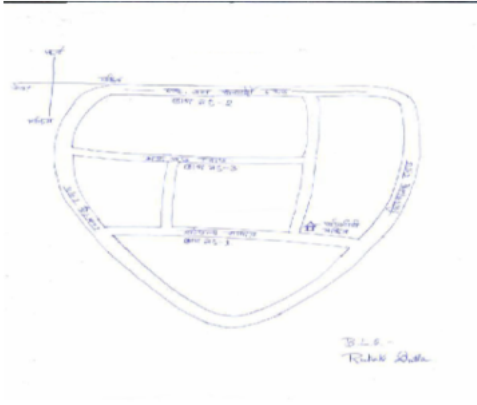

Nazri Naksha