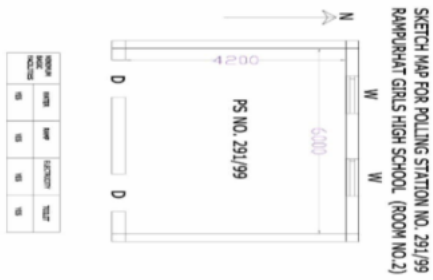

নির্বাচক নিবন্ধন আধিকারিকের স্বাক্ষর

Nazri Naksha

Google Map View

Polling Station Building Front View

Polling Station Front View

Cad View

Key MAP View

1	NUM2736965	নাম : জয়ন্ত কুমার ভোজ পিতার নাম : ধীরেন্দ্রনাথ ভোজ বাড়ির নং : n0015 বয়স : 51 লিঙ্গ : পুরুষ	ফটো উপলব্ধ	2	NUM1834027	নাম : রূপালী হালদার ভোজ স্বামীর নাম : অমর কুমার ভোজ বাড়ির নং : n0015 বয়স : 42 লিঙ্গ : মহিলা	ফটো উপলব্ধ	3	CBF0352450	নাম : অমর কুমার ভোজ পিতার নাম : ধীরেন্দ্রনাথ ভোজ বাড়ির নং : n0015 বয়স : 56 লিঙ্গ : পুরুষ	ফটো উপলব্ধ
4	NUM0385880	নাম : সৌরভ দে পিতার নাম : দুলাল দে বাড়ির নং : n0015 বয়স : 36 লিঙ্গ : পুরুষ	ফটো উপলব্ধ	5	WB/42/291/198377	নাম : জয়ন্তী ভোজ স্বামীর নাম : সমর ভোজ বাড়ির নং : n0015 বয়স : 53 লিঙ্গ : মহিলা	ফটো উপলব্ধ	6	NUM2367548	নাম : সীতা কুমারী স্বামীর নাম : অর্জুন পাল বাড়ির নং : n0078 বয়স : 39 লিঙ্গ : মহিলা	ফটো উপলব্ধ
7	NUM2559482	নাম : মোনালী গুপ্ত ভকত স্বামীর নাম : রূপক গুপ্ত বাড়ির নং : এন0091 বয়স : 32 লিঙ্গ : মহিলা	ফটো উপলব্ধ	8	NUM2559839	নাম : তাপস গুপ্ত পিতার নাম : বৈদ্যনাথ গুপ্ত বাড়ির নং : n0091 বয়স : 47 লিঙ্গ : পুরুষ	ফটো উপলব্ধ	9	NUM1715408	নাম : পঙ্কজ গুপ্ত পিতার নাম : মোতিলাল গুপ্ত বাড়ির নং : n0019 বয়স : 32 লিঙ্গ : পুরুষ	ফটো উপলব্ধ
10	WB/42/291/201099	নাম : দীপক গুপ্ত পিতার নাম : বৈদ্যনাথ গুপ্ত বাড়ির নং : n0091 বয়স : 52 লিঙ্গ : পুরুষ	ফটো উপলব্ধ	11	WB/42/291/177239	নাম : রেনুকিরন গুপ্ত স্বামীর নাম : দীপক গুপ্ত বাড়ির নং : n0091 বয়স : 46 লিঙ্গ : মহিলা	ফটো উপলব্ধ	12	NUM2559409	নাম : অভিনব গুপ্ত পিতার নাম : দীপক গুপ্ত বাড়ির নং : এন0091 বয়স : 23 লিঙ্গ : পুরুষ	ফটো উপলব্ধ
13	CBF1704956	নাম : রূপক গুপ্ত পিতার নাম : বৈদ্যনাথ গুপ্ত বাড়ির নং : n0091 বয়স : 44 লিঙ্গ : পুরুষ	ফটো উপলব্ধ	Q 14	NUM2670594	নাম : কোমল গুপ্ত পিতার নাম : রাজেশ গুপ্ত বাড়ির নং : এন0019 বয়স : 21 লিঙ্গ : মহিলা	ফটো উপলব্ধ	15	WB/42/291/201487	নাম : কানন গুপ্ত স্বামীর নাম : বৈদ্যনাথ গুপ্ত বাড়ির নং : n0091 বয়স : 65 লিঙ্গ : মহিলা	ফটো উপলব্ধ
16	NUM2085215	নাম : তন্দ্রা গুপ্ত স্বামীর নাম : তাপস গুপ্ত বাড়ির নং : n0209 বয়স : 30 লিঙ্গ : মহিলা	ফটো উপলব্ধ	17	NUM1881457	নাম : নিশা গুপ্ত পিতার নাম : মোতিলাল গুপ্ত বাড়ির নং : n0019 বয়স : 31 লিঙ্গ : মহিলা	ফটো উপলব্ধ	18	WB/42/291/159171	নাম : কবিতা গুপ্ত স্বামীর নাম : রাজু গুপ্ত বাড়ির নং : n0019 বয়স : 54 লিঙ্গ : মহিলা	ফটো উপলব্ধ
19	CBF2746816	নাম : রাজেশ গুপ্ত পিতার নাম : শ্যামসুন্দর গুপ্ত বাড়ির নং : n0019 বয়স : 55 লিঙ্গ : পুরুষ	ফটো উপলব্ধ	20	CBF2746824	নাম : মঞ্জু গুপ্ত স্বামীর নাম : মতিলাল গুপ্ত বাড়ির নং : n0019 বয়স : 60 লিঙ্গ : মহিলা	ফটো উপলব্ধ	21	WB/42/291/198722	নাম : শ্যামাচাঁদ প্রসাদ পিতার নাম : মথুরা প্রসাদ বাড়ির নং : n0036 বয়স : 65 লিঙ্গ : পুরুষ	ফটো উপলব্ধ
22	CBF2408953	নাম : নিতু দেবী প্রসাদ স্বামীর নাম : মনোজকুমার প্রসাদ বাড়ির নং : n0036 বয়স : 42 লিঙ্গ : মহিলা	ফটো উপলব্ধ	23	CBF1814086	নাম : সারিকা গুপ্ত স্বামীর নাম : রাজকুমার গুপ্ত বাড়ির নং : n0036 বয়স : 45 লিঙ্গ : মহিলা	ফটো উপলব্ধ	24	CBF2747269	নাম : রাজকুমার গুপ্ত পিতার নাম : সত্যনারায়ন প্রসাদ বাড়ির নং : n0036 বয়স : 78 লিঙ্গ : পুরুষ	ফটো উপলব্ধ
25	NUM2085165	নাম : রাজা গুপ্ত পিতার নাম : লক্ষী ভকত বাড়ির নং : n0204 বয়স : 27 লিঙ্গ : পুরুষ	ফটো উপলব্ধ	26	CBF1816107	নাম : ভোলানাথ গুপ্ত পিতার নাম : ক্ষুদিরাম প্রসাদ গুপ্ত বাড়ির নং : n0036 বয়স : 44 লিঙ্গ : পুরুষ	ফটো উপলব্ধ	27	CBF2747293	নাম : নিলাম প্রসাদ গুপ্ত স্বামীর নাম : মহাদেব প্রসাদ গুপ্ত বাড়ির নং : n0036 বয়স : 60 লিঙ্গ : মহিলা	ফটো উপলব্ধ
28	CBF2747285	নাম : তনুজা প্রসাদ স্বামীর নাম : শ্যামাচাঁদ প্রসাদ বাড়ির নং : n0036 বয়স : 52 লিঙ্গ : মহিলা	ফটো উপলব্ধ	29	NUM2695443	নাম : ঋতিকা প্রসাদ মায়ের নাম : নিতু দেবী প্রসাদ বাড়ির নং : এন0036 বয়স : 21 লিঙ্গ : মহিলা	ফটো উপলব্ধ	30	NUM2559565	নাম : বিউটি গুপ্ত পিতার নাম : লক্ষী গুপ্ত ভকত বাড়ির নং : এন0127 বয়স : 23 লিঙ্গ : মহিলা	ফটো উপলব্ধ