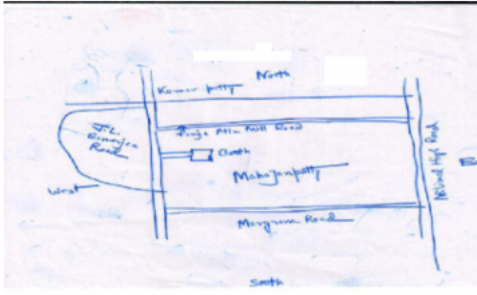

Nazri Naksha