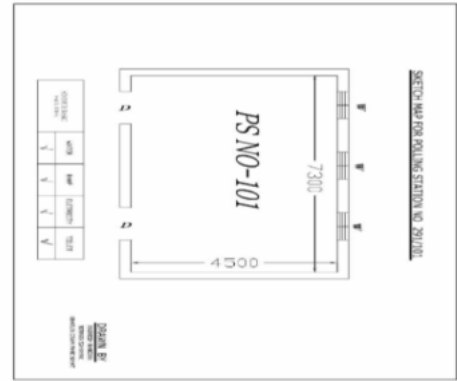

নির্বাচক নিবন্ধন আধিকারিকের স্বাক্ষর

Nazri Naksha

Google Map View

Polling Station Building Front View

Polling Station Front View

Cad View

Key MAP View

1	NUM1717172	ফটো উপলব্ধ	নাম : অর্পণ রায় পিতার নাম: মনীষ রায় বাড়ির নং : n0174 বয়স : 30 লিঙ্গ : পুরুষ	2	CBF2849867	ফটো উপলব্ধ	নাম : মনীষ রায় পিতার নাম: বিপদতারন রায় বাড়ির নং : n0174 বয়স : 61 লিঙ্গ : পুরুষ	3	CBF2839520	ফটো উপলব্ধ	নাম : পাপিয়া খাতুন স্বামীর নাম: মহঃ তপসির আলি বাড়ির নং : n0023 বয়স : 40 লিঙ্গ : মহিলা
4	CBF2839538	ফটো উপলব্ধ	নাম : তপসির আলি পিতার নাম: আবদুল রাফিক বাড়ির নং : n0024 বয়স : 48 লিঙ্গ : পুরুষ	5	WB/42/291/210270	ফটো উপলব্ধ	নাম : সাবিত্রী দেবী ভকত স্বামীর নাম: জওহরলাল ভকত বাড়ির নং : n0015 বয়স : 84 লিঙ্গ : মহিলা	6	CBF2099505	ফটো উপলব্ধ	নাম : সরিতা কেশরী স্বামীর নাম: বিনোদকুমার কেশরী বাড়ির নং : n0015 বয়স : 52 লিঙ্গ : মহিলা
7	CBF2839603	ফটো উপলব্ধ	নাম : সাধনা কুমারী কেশরী স্বামীর নাম: রাকেশ কুমার কেশরী বাড়ির নং : n0015 বয়স : 46 লিঙ্গ : মহিলা	8	CBF2099497	ফটো উপলব্ধ	নাম : রাকেশ কুমার কেশরী পিতার নাম: জওহরলাল কেশরী বাড়ির নং : n0015 বয়স : 51 লিঙ্গ : পুরুষ	9	NUM1717214	ফটো উপলব্ধ	নাম : বিবেক কুমার কেশরী পিতার নাম: বিনোদ কুমার কেশরী বাড়ির নং : n0015 বয়স : 30 লিঙ্গ : পুরুষ
10	CBF2099489	ফটো উপলব্ধ	নাম : বিনোদ কুমার কেশরী পিতার নাম: জওহরলাল কেশরী বাড়ির নং : n0015 বয়স : 66 লিঙ্গ : পুরুষ	11	YDA1885600	ফটো উপলব্ধ	নাম : সুস্মিতা দাস পিতার নাম: শান্ত দাস বাড়ির নং : মহাজনপট্টী বয়স : 31 লিঙ্গ : মহিলা	12	WB/42/292/249277	ফটো উপলব্ধ	নাম : আব্দুল হাকিম পিতার নাম: আব্দুল আজিজ বাড়ির নং : n0081 বয়স : 67 লিঙ্গ : পুরুষ
13	CBF2666972	ফটো উপলব্ধ	নাম : আমিনুল হক পিতার নাম: আব্দুল হাকিম বাড়ির নং : n0081 বয়স : 40 লিঙ্গ : পুরুষ	14	NUM1334283	ফটো উপলব্ধ	নাম : সামিউল হক পিতার নাম: আব্দুল হাকিম বাড়ির নং : n0081 বয়স : 34 লিঙ্গ : পুরুষ	15	CBF2848356	ফটো উপলব্ধ	নাম : মদনমোহন দাস পিতার নাম: দ্বারিকানাথ দাস বাড়ির নং : n0111 বয়স : 41 লিঙ্গ : পুরুষ
16	NUM0409177	ফটো উপলব্ধ	নাম : মনোমা খাতুন স্বামীর নাম: মতিউর রহমান বাড়ির নং : n0128 বয়স : 53 লিঙ্গ : মহিলা	17	CBF0098541	ফটো উপলব্ধ	নাম : সূর্য্য কুমার মণ্ডল পিতার নাম: নারায়নচন্দ্র মণ্ডল বাড়ির নং : n0167 বয়স : 65 লিঙ্গ : পুরুষ	18	NUM2405926	ফটো উপলব্ধ	নাম : গুলশন আক্তারা স্বামীর নাম: সামিউল হক বাড়ির নং : n0081 বয়স : 26 লিঙ্গ : মহিলা
19	CBF2845709	ফটো উপলব্ধ	নাম : মিতান মন্ডল পিতার নাম: সূর্য্য কুমার মণ্ডল বাড়ির নং : n0169 বয়স : 38 লিঙ্গ : পুরুষ	20	NUM1131713	ফটো উপলব্ধ	নাম : রোশমি বিবি স্বামীর নাম: জিৎকল ইসলাম বাড়ির নং : n0217 বয়স : 39 লিঙ্গ : মহিলা	21	NUM1510700	ফটো উপলব্ধ	নাম : বিশ্বজিৎ দাস পিতার নাম: মদন মোহন দাস বাড়ির নং : n0106 বয়স : 55 লিঙ্গ : পুরুষ
22	NUM1510627	ফটো উপলব্ধ	নাম : শেফালী দাস স্বামীর নাম: বিশ্বজিৎ দাস বাড়ির নং : n0223 বয়স : 41 লিঙ্গ : মহিলা	23	SIP1169473	ফটো উপলব্ধ	নাম : রাজদুত সাহা পিতার নাম: জীবন কুমার সাহা বাড়ির নং : এন০১০৬ বয়স : 35 লিঙ্গ : পুরুষ	24	NUM2636678	ফটো উপলব্ধ	নাম : মুসকান ইয়াসমিন পিতার নাম: তপসির আলি বাড়ির নং : এন0024 বয়স : 22 লিঙ্গ : মহিলা
# 25	CBF2884146	ফটো উপলব্ধ	নাম : সব্বকেতুলা পিতার নাম: মতিউর রহমান বাড়ির নং : n0122 বয়স : 38 লিঙ্গ : পুরুষ	26	CBF2912376	ফটো উপলব্ধ	নাম : রোমেলী বিবি স্বামীর নাম: অক্ষয় সেন বাড়ির নং : n0248 বয়স : 53 লিঙ্গ : মহিলা	27	NUM1835453	ফটো উপলব্ধ	নাম : শ্যামলী দাস স্বামীর নাম: মনোজিৎ দাস বাড়ির নং : n0098 বয়স : 37 লিঙ্গ : মহিলা
28	WB/42/291/423463	ফটো উপলব্ধ	নাম : মমতা বিবি স্বামীর নাম: আঞ্জু খাঁ বাড়ির নং : n0214 বয়স : 50 লিঙ্গ : মহিলা	29	NUM2805125	ফটো উপলব্ধ	নাম : নাজে, মা বিবি স্বামীর নাম: মানিক সেন বাড়ির নং : n0216 বয়স : 56 লিঙ্গ : মহিলা	30	WB/42/291/192451	ফটো উপলব্ধ	নাম : হামিদা বিবি স্বামীর নাম: সামসাদ সেন বাড়ির নং : n0230 বয়স : 70 লিঙ্গ : মহিলা