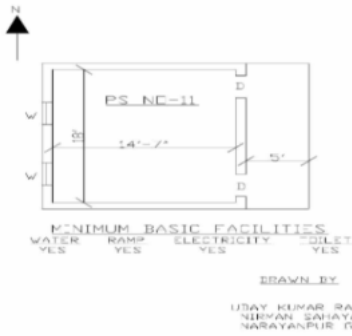

নির্বাচক নিবন্ধন আধিকারিকের স্বাক্ষর

Nazri Naksha

Google Map View

Polling Station Building Front View

Polling Station Front View

Cad View

Key MAP View

1 নাম : সবিরুল সেখ পিতার নাম: নজরুল সেখ বাড়ির নং : n0007 বয়স : 31 লিঙ্গ : পুরুষ	NUM1675974 ফটো উপলব্ধ	2 নাম : রসিদা বিবি স্বামীর নাম: রুমজান সেখ বাড়ির নং : n0007 বয়স : 29 লিঙ্গ : মহিলা	NUM1812114 ফটো উপলব্ধ	3 নাম : রুমজান সেখ পিতার নাম: নজরুল সেখ বাড়ির নং : n0007 বয়স : 36 লিঙ্গ : পুরুষ	NUM0041913 ফটো উপলব্ধ
4 নাম : শেরিনা বিবি পিতার নাম: সাদিকুল সেখ বাড়ির নং : n0006 বয়স : 38 লিঙ্গ : মহিলা	CBF2886620 ফটো উপলব্ধ	5 নাম : তুহিনা খাতুন পিতার নাম: সানয়ার সেখ বাড়ির নং : n0006 বয়স : 38 লিঙ্গ : মহিলা	CBF2886570 ফটো উপলব্ধ	6 নাম : আবুল মাজ ন সেখ মায়ের নাম: শেরিনা বিবি বাড়ির নং : এন ০০৬ বয়স : 23 লিঙ্গ : পুরুষ	NUM2781862 ফটো উপলব্ধ
7 নাম : রফিউন বিবি স্বামীর নাম: বাবু বাড়ির নং : n0005 বয়স : 48 লিঙ্গ : মহিলা	CBF1800788 ফটো উপলব্ধ	8 নাম : ফিরোজ পিতার নাম: মঈনুল বাড়ির নং : n0015 বয়স : 36 লিঙ্গ : পুরুষ	NUM1292572 ফটো উপলব্ধ	9 নাম : আপেলা বিবি স্বামীর নাম: টুটুল সেখ বাড়ির নং : n0014 বয়স : 48 লিঙ্গ : মহিলা	WB/42/291/027199 ফটো উপলব্ধ
10 নাম : সেখ মেহেবুব পিতার নাম: সাদিকুল সেখ বাড়ির নং : n0073 বয়স : 32 লিঙ্গ : পুরুষ	NUM1484302 ফটো উপলব্ধ	11 নাম : রফিকুল সেখ পিতার নাম: সাদিকুল সেখ বাড়ির নং : n0073 বয়স : 29 লিঙ্গ : পুরুষ	NUM1812247 ফটো উপলব্ধ	12 নাম : নোজিরা বিবি স্বামীর নাম: মিঠু সেখ বাড়ির নং : n0073 বয়স : 30 লিঙ্গ : মহিলা	NUM1812437 ফটো উপলব্ধ
13 নাম : মিঠু সেখ পিতার নাম: সাদির সেখ বাড়ির নং : n0073 বয়স : 36 লিঙ্গ : পুরুষ	NUM1292796 ফটো উপলব্ধ	14 নাম : হোসেনহারা বিবি স্বামীর নাম: রেকিব বাড়ির নং : n0073 বয়স : 58 লিঙ্গ : মহিলা	WB/42/291/027276 ফটো উপলব্ধ	15 নাম : নুরসোবা বিবি স্বামীর নাম: রেকিব বাড়ির নং : n0073 বয়স : 75 লিঙ্গ : মহিলা	WB/42/291/027271 ফটো উপলব্ধ
16 নাম : পারভিনা খাতুন স্বামীর নাম: রফিকুল সেখ বাড়ির নং : এন ০০৭৩ বয়স : 20 লিঙ্গ : মহিলা	NUM2781623 ফটো উপলব্ধ	17 নাম : হাসমত সেখ পিতার নাম: মনিরুদ্দিন সেখ বাড়ির নং : n0112 বয়স : 38 লিঙ্গ : পুরুষ	NUM1292937 ফটো উপলব্ধ	18 নাম : লালবানু বিবি স্বামীর নাম: তিনকড়ি সেখ বাড়ির নং : n0112 বয়স : 60 লিঙ্গ : মহিলা	WB/42/291/027369 ফটো উপলব্ধ
19 নাম : আসরোফা বিবি স্বামীর নাম: তোরাবুদ্দিন সেখ বাড়ির নং : n0069 বয়স : 33 লিঙ্গ : মহিলা	NUM1484229 ফটো উপলব্ধ	20 নাম : রুমজান সেখ পিতার নাম: নাসীর সেখ বাড়ির নং : n0069 বয়স : 50 লিঙ্গ : পুরুষ	CBF1798438 ফটো উপলব্ধ	21 নাম : সামসুল্লাহর বিবি স্বামীর নাম: সামসুল হোদা সেখ বাড়ির নং : n0096 বয়স : 50 লিঙ্গ : মহিলা	NUM0041061 ফটো উপলব্ধ
22 নাম : রাহেমা বিবি স্বামীর নাম: ইব্রাহিম বাড়ির নং : n0093 বয়স : 53 লিঙ্গ : মহিলা	WB/42/291/027359 ফটো উপলব্ধ	23 নাম : বিদ্যাৎ সেখ পিতার নাম: আব্দুল সেখ বাড়ির নং : n0187 বয়স : 29 লিঙ্গ : পুরুষ	NUM1812254 ফটো উপলব্ধ	24 নাম : মমতাজ বিবি স্বামীর নাম: সিক্তার সেখ বাড়ির নং : n0187 বয়স : 35 লিঙ্গ : মহিলা	NUM1293331 ফটো উপলব্ধ
25 নাম : জুলাস সেখ পিতার নাম: রুদ্দুস সেখ বাড়ির নং : n0119 বয়স : 28 লিঙ্গ : পুরুষ	NUM1890722 ফটো উপলব্ধ	26 নাম : টুকটুক বেগম স্বামীর নাম: সাবিরুল সেখ বাড়ির নং : n0007 বয়স : 28 লিঙ্গ : মহিলা	NUM1890706 ফটো উপলব্ধ	27 নাম : নাজিমউদ্দিন সেখ পিতার নাম: নজমুল হোদা বাড়ির নং : n0108 বয়স : 28 লিঙ্গ : পুরুষ	NUM1890532 ফটো উপলব্ধ
28 নাম : জোসমাইল সেখ পিতার নাম: মোজবুল রহমান বাড়ির নং : n0113 বয়স : 28 লিঙ্গ : পুরুষ	NUM1890508 ফটো উপলব্ধ	29 নাম : চাঁদনী বিবি স্বামীর নাম: বকুল সেখ বাড়ির নং : n0197 বয়স : 31 লিঙ্গ : মহিলা	NUM1569797 ফটো উপলব্ধ	30 নাম : বকুল সেখ পিতার নাম: সিক্তার আলি বাড়ির নং : n0197 বয়স : 42 লিঙ্গ : পুরুষ	CBF2820744 ফটো উপলব্ধ