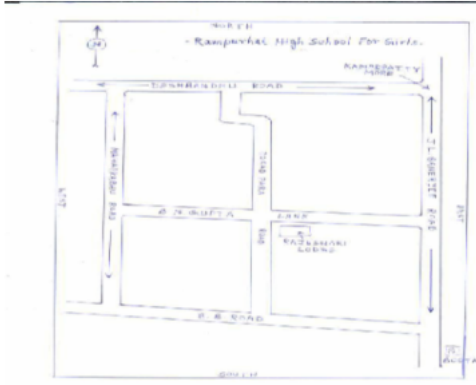

নির্বাচক নিবন্ধন আধিকারিকের স্বাক্ষর

Nazri Naksha

Google Map View

Polling Station Building Front View

Polling Station Front View

Cad View

Key MAP View

বিধানসভা নির্বাচনক্ষেত্রের নং, নাম : 291-রামপুরহাট
ভাগ নং, নাম : 1-গ্রাম-রামপুরহাট দোসাদপাড়া এবং জে.এল.ব্যানার্জী রোড(পশ্চিম দিক)