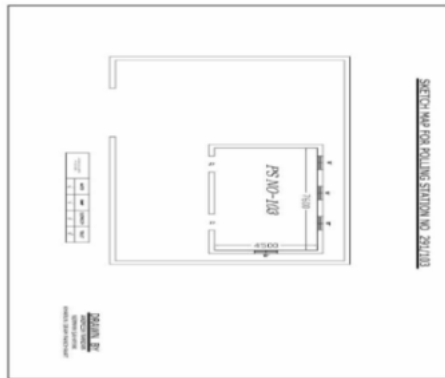

নির্বাচক নিবন্ধন আধিকারিকের স্বাক্ষর

Nazri Naksha

Google Map View

Polling Station Building Front View

Polling Station Front View

Cad View

Key MAP View

বিধানসভা নির্বাচনক্ষেত্রের নং, নাম : 291-রামপুরহাট
ভাগ নং, নাম : 1-গ্রাম-রামপুরহাট দোসাদপাড়া এবং জে.এল.ব্যানার্জী রোড(পশ্চিম দিক)