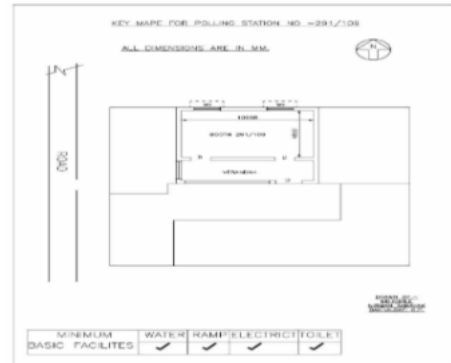

নির্বাচক নিবন্ধন আধিকারিকের স্বাক্ষর

Nazri Naksha

Google Map View

Polling Station Building Front View

Polling Station Front View

Cad View

Key MAP View

1 নাম : নূর ইসলাম পিতার নাম: মিরাজ সেখ বাড়ির নং : n0110 বয়স : 29 লিঙ্গ : পুরুষ	NUM1838283 ফটো উপলব্ধ	2 নাম : মিরাজ সেখ পিতার নাম: আব্দুল গনি বাড়ির নং : n0110 বয়স : 54 লিঙ্গ : পুরুষ	WB/42/291/228387 ফটো উপলব্ধ	3 নাম : মনি সেখ পিতার নাম: আব্দুল গনি বাড়ির নং : n0110 বয়স : 57 লিঙ্গ : পুরুষ	WB/42/291/228088 ফটো উপলব্ধ
4 নাম : পারমিনা বিবি স্বামীর নাম: জাকির হোসেন বাড়ির নং : n0110 বয়স : 31 লিঙ্গ : মহিলা	NUM1838309 ফটো উপলব্ধ	5 নাম : সোনি সেখ মায়ের নাম: পারেসা বিবি বাড়ির নং : n0110 বয়স : 45 লিঙ্গ : পুরুষ	NUM0435172 ফটো উপলব্ধ	6 নাম : পাসেরা বিবি স্বামীর নাম: আব্দুল গনি বাড়ির নং : n0110 বয়স : 65 লিঙ্গ : মহিলা	NUM2873420 ফটো উপলব্ধ
7 নাম : পিন্টু সেখ মায়ের নাম: সেরিদা বিবি বাড়ির নং : n0138 বয়স : 46 লিঙ্গ : পুরুষ	CBF2431369 ফটো উপলব্ধ	8 নাম : ফুলটুসি বিবি স্বামীর নাম: পিন্টু সেখ বাড়ির নং : n0138 বয়স : 42 লিঙ্গ : মহিলা	NUM1513167 ফটো উপলব্ধ	9 নাম : ইমামবক্স পিতার নাম: আমীরআলি বাড়ির নং : n0004 বয়স : 66 লিঙ্গ : পুরুষ	WB/42/291/228690 ফটো উপলব্ধ
10 নাম : দোলেহার বিবি স্বামীর নাম: লাল্টু সেখ বাড়ির নং : n0048 বয়স : 41 লিঙ্গ : মহিলা	NUM1838291 ফটো উপলব্ধ	11 নাম : লাল্টু সেখ পিতার নাম: হামু সেখ বাড়ির নং : n0048 বয়স : 49 লিঙ্গ : পুরুষ	CBF1740471 ফটো উপলব্ধ	12 নাম : হাসিবা বিবি স্বামীর নাম: সাজিদ বাড়ির নং : n0047 বয়স : 75 লিঙ্গ : মহিলা	WB/42/291/228307 ফটো উপলব্ধ
13 নাম : নশেহার বিবি স্বামীর নাম: কামু বাড়ির নং : n0029 বয়স : 60 লিঙ্গ : মহিলা	WB/42/291/228454 ফটো উপলব্ধ	14 নাম : চাঁদ সেখ পিতার নাম: গোলাম রসুল বাড়ির নং : n0028 বয়স : 33 লিঙ্গ : পুরুষ	NUM1610286 ফটো উপলব্ধ	15 নাম : ধীরেবানু বিবি স্বামীর নাম: গোলাম রসুল বাড়ির নং : n0028 বয়স : 54 লিঙ্গ : মহিলা	CBF2841245 ফটো উপলব্ধ
16 নাম : গোলাম রসুল পিতার নাম: ইমাম সেখ বাড়ির নং : n0028 বয়স : 61 লিঙ্গ : পুরুষ	CBF2841252 ফটো উপলব্ধ	17 নাম : আসিফ আলি পিতার নাম: আবু হোসেন বাড়ির নং : n0004 বয়স : 31 লিঙ্গ : পুরুষ	NUM1610534 ফটো উপলব্ধ	18 নাম : সৈয়বা বিবি স্বামীর নাম: ইমামবক্স বাড়ির নং : n0004 বয়স : 56 লিঙ্গ : মহিলা	WB/42/291/228596 ফটো উপলব্ধ
19 নাম : জাহেদা বিবি স্বামীর নাম: আলাউদ্দিন সেখ বাড়ির নং : n0139 বয়স : 90 লিঙ্গ : মহিলা	WB/42/291/228076 ফটো উপলব্ধ	20 নাম : মিলি বিবি স্বামীর নাম: সাবির সেখ বাড়ির নং : n0136 বয়স : 38 লিঙ্গ : মহিলা	NUM1337781 ফটো উপলব্ধ	21 নাম : মুন্না সেখ পিতার নাম: হাজি সাহেব কালু মিঞা বাড়ির নং : n0136 বয়স : 71 লিঙ্গ : পুরুষ	WB/42/291/228784 ফটো উপলব্ধ
22 নাম : রুকসোনা বিবি স্বামীর নাম: রাজাউল সেখ বাড়ির নং : n0134 বয়স : 32 লিঙ্গ : মহিলা	NUM1513050 ফটো উপলব্ধ	23 নাম : গাজলী বিবি স্বামীর নাম: জানিফ সেখ বাড়ির নং : n0134 বয়স : 46 লিঙ্গ : মহিলা	CBF2841138 ফটো উপলব্ধ	24 নাম : জানিফ সেখ পিতার নাম: জানিফ সেখ বাড়ির নং : n0134 বয়স : 50 লিঙ্গ : পুরুষ	WB/42/291/228359 ফটো উপলব্ধ
25 নাম : রাজাউল সেখ পিতার নাম: কিলাপ সেখ বাড়ির নং : n0134 বয়স : 34 লিঙ্গ : পুরুষ	NUM1337765 ফটো উপলব্ধ	26 নাম : ওজেরা বিবি স্বামীর নাম: জাফর সেখ বাড়ির নং : n0134 বয়স : 84 লিঙ্গ : মহিলা	WB/42/291/228070 ফটো উপলব্ধ	27 নাম : এমনা বিবি স্বামীর নাম: বরদীন আলি বাড়ির নং : n0111 বয়স : 56 লিঙ্গ : মহিলা	WB/42/291/228426 ফটো উপলব্ধ
28 নাম : কোবরাতো বিবি পিতার নাম: আক্তার আলি বাড়ির নং : n0115 বয়স : 90 লিঙ্গ : মহিলা	WB/42/291/228517 ফটো উপলব্ধ	29 নাম : সাহানা বিবি স্বামীর নাম: মুনকীর সেখ বাড়ির নং : n0111 বয়স : 43 লিঙ্গ : মহিলা	NUM1337609 ফটো উপলব্ধ	30 নাম : মুনকীর সেখ পিতার নাম: রববান সেখ বাড়ির নং : n0111 বয়স : 47 লিঙ্গ : পুরুষ	CBF2431344 ফটো উপলব্ধ