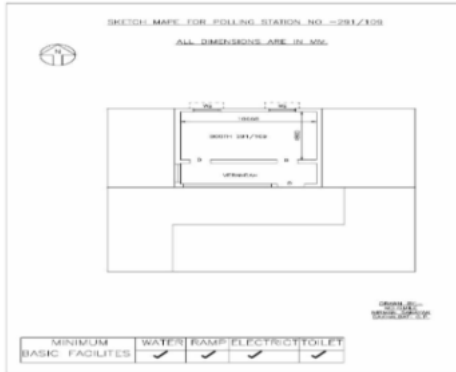

নির্বাচক নিবন্ধন আধিকারিকের স্বাক্ষর

Nazri Naksha

Google Map View

Polling Station Building Front View

Polling Station Front View

Cad View

Key MAP View

1 নাম : নূর ইসলাম পিতার নাম: মিরাজ সেখ বাড়ির নং : n0110 বয়স : 29 লিঙ্গ : পুরুষ	NUM1838283 ফটো উপলব্ধ	2 নাম : মিরাজ সেখ পিতার নাম: আব্দুল গনি বাড়ির নং : n0110 বয়স : 54 লিঙ্গ : পুরুষ	WB/42/291/228387 ফটো উপলব্ধ	3 নাম : মনি সেখ পিতার নাম: আব্দুল গনি বাড়ির নং : n0110 বয়স : 57 লিঙ্গ : পুরুষ	WB/42/291/228088 ফটো উপলব্ধ
4 নাম : পারমিনা বিবি স্বামীর নাম: জাকির হোসেন বাড়ির নং : n0110 বয়স : 31 লিঙ্গ : মহিলা	NUM1838309 ফটো উপলব্ধ	5 নাম : সোনি সেখ মায়ের নাম: পারেসা বিবি বাড়ির নং : n0110 বয়স : 45 লিঙ্গ : পুরুষ	NUM0435172 ফটো উপলব্ধ	6 নাম : পাসেরা বিবি স্বামীর নাম: আব্দুল গনি বাড়ির নং : n0110 বয়স : 65 লিঙ্গ : মহিলা	NUM2873420 ফটো উপলব্ধ
7 নাম : পিন্টু সেখ মায়ের নাম: সেরিদা বিবি বাড়ির নং : n0138 বয়স : 46 লিঙ্গ : পুরুষ	CBF2431369 ফটো উপলব্ধ	8 নাম : ফুলটুসি বিবি স্বামীর নাম: পিন্টু সেখ বাড়ির নং : n0138 বয়স : 42 লিঙ্গ : মহিলা	NUM1513167 ফটো উপলব্ধ	9 নাম : ইমামবক্স পিতার নাম: আমীরআলি বাড়ির নং : n0004 বয়স : 66 লিঙ্গ : পুরুষ	WB/42/291/228690 ফটো উপলব্ধ
10 নাম : দোলেহার বিবি স্বামীর নাম: লাল্টু সেখ বাড়ির নং : n0048 বয়স : 41 লিঙ্গ : মহিলা	NUM1838291 ফটো উপলব্ধ	11 নাম : লাল্টু সেখ পিতার নাম: হামু সেখ বাড়ির নং : n0048 বয়স : 49 লিঙ্গ : পুরুষ	CBF1740471 ফটো উপলব্ধ	12 নাম : হাসিবা বিবি স্বামীর নাম: সাজিদ বাড়ির নং : n0047 বয়স : 75 লিঙ্গ : মহিলা	WB/42/291/228307 ফটো উপলব্ধ
13 নাম : নশেহার বিবি স্বামীর নাম: কামু বাড়ির নং : n0029 বয়স : 60 লিঙ্গ : মহিলা	WB/42/291/228454 ফটো উপলব্ধ	14 নাম : চাঁদ সেখ পিতার নাম: গোলাম রসুল বাড়ির নং : n0028 বয়স : 33 লিঙ্গ : পুরুষ	NUM1610286 ফটো উপলব্ধ	15 নাম : ধীরেবানু বিবি স্বামীর নাম: গোলাম রসুল বাড়ির নং : n0028 বয়স : 54 লিঙ্গ : মহিলা	CBF2841245 ফটো উপলব্ধ
16 নাম : গোলাম রসুল পিতার নাম: ইমাম সেখ বাড়ির নং : n0028 বয়স : 61 লিঙ্গ : পুরুষ	CBF2841252 ফটো উপলব্ধ	17 নাম : আসিফ আলি পিতার নাম: আবু হোসেন বাড়ির নং : n0004 বয়স : 31 লিঙ্গ : পুরুষ	NUM1610534 ফটো উপলব্ধ	18 নাম : সৈয়বা বিবি স্বামীর নাম: ইমামবক্স বাড়ির নং : n0004 বয়স : 56 লিঙ্গ : মহিলা	WB/42/291/228596 ফটো উপলব্ধ
19 নাম : জাহেদা বিবি স্বামীর নাম: আলাউদ্দিন সেখ বাড়ির নং : n0139 বয়স : 90 লিঙ্গ : মহিলা	WB/42/291/228076 ফটো উপলব্ধ	20 নাম : মিলি বিবি স্বামীর নাম: সাবির সেখ বাড়ির নং : n0136 বয়স : 38 লিঙ্গ : মহিলা	NUM1337781 ফটো উপলব্ধ	21 নাম : মুন্না সেখ পিতার নাম: হাজি সাহেব কালু মিঞা বাড়ির নং : n0136 বয়স : 71 লিঙ্গ : পুরুষ	WB/42/291/228784 ফটো উপলব্ধ
22 নাম : রুকসোনা বিবি স্বামীর নাম: রাজাউল সেখ বাড়ির নং : n0134 বয়স : 32 লিঙ্গ : মহিলা	NUM1513050 ফটো উপলব্ধ	23 নাম : গাজলী বিবি স্বামীর নাম: জানিফ সেখ বাড়ির নং : n0134 বয়স : 46 লিঙ্গ : মহিলা	CBF2841138 ফটো উপলব্ধ	24 নাম : জানিফ সেখ পিতার নাম: জানিফ সেখ বাড়ির নং : n0134 বয়স : 50 লিঙ্গ : পুরুষ	WB/42/291/228359 ফটো উপলব্ধ
25 নাম : রাজাউল সেখ পিতার নাম: কিলাপ সেখ বাড়ির নং : n0134 বয়স : 34 লিঙ্গ : পুরুষ	NUM1337765 ফটো উপলব্ধ	26 নাম : ওজেরা বিবি স্বামীর নাম: জাফর সেখ বাড়ির নং : n0134 বয়স : 84 লিঙ্গ : মহিলা	WB/42/291/228070 ফটো উপলব্ধ	27 নাম : এমনা বিবি স্বামীর নাম: বরদীন আলি বাড়ির নং : n0111 বয়স : 56 লিঙ্গ : মহিলা	WB/42/291/228426 ফটো উপলব্ধ
28 নাম : কোবরাতো বিবি পিতার নাম: আক্তার আলি বাড়ির নং : n0115 বয়স : 90 লিঙ্গ : মহিলা	WB/42/291/228517 ফটো উপলব্ধ	29 নাম : সাহানা বিবি স্বামীর নাম: মুনকীর সেখ বাড়ির নং : n0111 বয়স : 43 লিঙ্গ : মহিলা	NUM1337609 ফটো উপলব্ধ	30 নাম : মুনকীর সেখ পিতার নাম: রববান সেখ বাড়ির নং : n0111 বয়স : 47 লিঙ্গ : পুরুষ	CBF2431344 ফটো উপলব্ধ