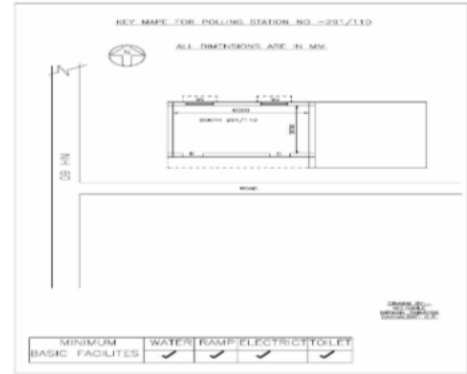

নির্বাচক নিবন্ধন আধিকারিকের স্বাক্ষর

Nazri Naksha

Google Map View

Polling Station Building Front View

Polling Station Front View

Cad View

Key MAP View

বিধানসভা নির্বাচনক্ষেত্রের নং, নাম : 291-রামপুরহাট  
ভাগ নং, নাম : 1-গ্রাম-ভাঁড়শালা পাড়া পূর্ব