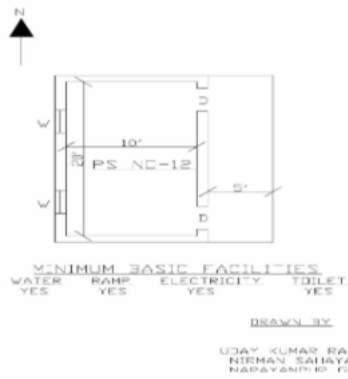

নির্বাচক নিবন্ধন আধিকারিকের স্বাক্ষর

Nazri Naksha

Google Map View

Polling Station Building Front View

Polling Station Front View

Cad View

Key MAP View

| | | | | | |
|--|--------------------------------|--|--------------------------------|---|--------------------------------|
| 1 নাম : মহম্মদ জুয়েল হোসেন পিতার নাম: মহম্মদ সামসুদ্দিন হোসেন বাড়ির নং : n0089 বয়স : 45 লিঙ্গ : পুরুষ | CBF2821114 ফটো উপলব্ধ | 2 নাম : সাদ্দাম সেখ পিতার নাম: কিতাব সেখ বাড়ির নং : n0052 বয়স : 33 লিঙ্গ : পুরুষ | NUM1484476 ফটো উপলব্ধ | 3 নাম : হাসনেহারা বিবি স্বামীর নাম: কিতাব সেখ বাড়ির নং : n0052 বয়স : 52 লিঙ্গ : মহিলা | WB/42/291/030381 ফটো উপলব্ধ |
| 4 নাম : কিতাব সেখ পিতার নাম: সুকুর সেখ বাড়ির নং : n0052 বয়স : 60 লিঙ্গ : পুরুষ | WB/42/291/030345 ফটো উপলব্ধ | 5 নাম : আঙ্গুরা বিবি স্বামীর নাম: জটু সেখ বাড়ির নং : n0052 বয়স : 71 লিঙ্গ : মহিলা | WB/42/291/030382 ফটো উপলব্ধ | 6 নাম : রেবিনা বিবি স্বামীর নাম: নুর ইসলাম সেখ বাড়ির নং : n0031 বয়স : 35 লিঙ্গ : মহিলা | NUM1103993 ফটো উপলব্ধ |
| 7 নাম : তাজিলা বিবি স্বামীর নাম: নূরুল ইসলাম বাড়ির নং : n0031 বয়স : 35 লিঙ্গ : মহিলা | NUM1415603 ফটো উপলব্ধ | 8 নাম : সাদের সেখ পিতার নাম: ইদ্রিসহাদ সেখ বাড়ির নং : n0031 বয়স : 35 লিঙ্গ : পুরুষ | NUM1293497 ফটো উপলব্ধ | 9 নাম : নূরুল ইসলাম পিতার নাম: জামাল বাড়ির নং : n0031 বয়স : 38 লিঙ্গ : পুরুষ | NUM0047431 ফটো উপলব্ধ |
| 10 নাম : বেগম বিবি স্বামীর নাম: জামাল সেখ বাড়ির নং : n0031 বয়স : 56 লিঙ্গ : মহিলা | CBF2726644 ফটো উপলব্ধ | 11 নাম : হামেদা বিবি স্বামীর নাম: আবসার সেখ বাড়ির নং : n0049 বয়স : 75 লিঙ্গ : মহিলা | CBF2332849 ফটো উপলব্ধ | 12 নাম : আবসার সেখ পিতার নাম: মটর সেখ বাড়ির নং : n0049 বয়স : 55 লিঙ্গ : পুরুষ | CBF2332831 ফটো উপলব্ধ |
| 13 নাম : সাকিনা বিবি স্বামীর নাম: মটর সেখ বাড়ির নং : n0049 বয়স : 91 লিঙ্গ : মহিলা | WB/42/291/030514 ফটো উপলব্ধ | 14 নাম : সুমেলা বিবি স্বামীর নাম: আনয়ার সেখ বাড়ির নং : n0046 বয়স : 69 লিঙ্গ : মহিলা | WB/42/291/030409 ফটো উপলব্ধ | 15 নাম : পিন্টু সেখ পিতার নাম: আলাউদ্দিন সেখ বাড়ির নং : n0053 বয়স : 39 লিঙ্গ : পুরুষ | NUM1293570 ফটো উপলব্ধ |
| 16 নাম : নাসিরুল বিবি স্বামীর নাম: পিন্টু বাড়ির নং : n0053 বয়স : 35 লিঙ্গ : মহিলা | NUM1676741 ফটো উপলব্ধ | 17 নাম : নাসিম সেখ পিতার নাম: তহকিম সেখ বাড়ির নং : n0064 বয়স : 31 লিঙ্গ : পুরুষ | NUM1891027 ফটো উপলব্ধ | 18 নাম : জ্যোতি হোসেন পিতার নাম: মহঃ সামসুদ্দিন হোসেন বাড়ির নং : n0089 বয়স : 34 লিঙ্গ : পুরুষ | NUM1293729 ফটো উপলব্ধ |
| 19 নাম : সহেলা বিবি পিতার নাম: তোহকীম সেখ বাড়ির নং : n0095 বয়স : 80 লিঙ্গ : মহিলা | CBF2822955 ফটো উপলব্ধ | 20 নাম : সাজেদা বিবি স্বামীর নাম: সাজাদ সেখ বাড়ির নং : n0125 বয়স : 52 লিঙ্গ : মহিলা | WB/42/291/027193 ফটো উপলব্ধ | 21 নাম : হুরেনেশা বিবি স্বামীর নাম: আবু সেখ বাড়ির নং : n0084 বয়স : 68 লিঙ্গ : মহিলা | WB/42/291/030273 ফটো উপলব্ধ |
| 22 নাম : আওয়াল সেখ পিতার নাম: কিতাব সেখ বাড়ির নং : n0052 বয়স : 29 লিঙ্গ : পুরুষ | NUM1812551 ফটো উপলব্ধ | 23 নাম : নজরেতুন বিবি স্বামীর নাম: আলাউদ্দিন সেখ বাড়ির নং : n0053 বয়স : 64 লিঙ্গ : মহিলা | WB/42/291/030091 ফটো উপলব্ধ | 24 নাম : গুলেহার বিবি স্বামীর নাম: জিয়াবুল হক বাড়ির নং : n0053 বয়স : 43 লিঙ্গ : মহিলা | CBF2015295 ফটো উপলব্ধ |
| 25 নাম : কলি বিবি স্বামীর নাম: জালাল সেখ বাড়ির নং : n0061 বয়স : 50 লিঙ্গ : মহিলা | WB/42/291/030020 ফটো উপলব্ধ | 26 নাম : লিটন সেখ পিতার নাম: জামাল সেখ বাড়ির নং : n0061 বয়স : 41 লিঙ্গ : পুরুষ | NUM0045963 ফটো উপলব্ধ | 27 নাম : তহকিম সেখ পিতার নাম: লালচাঁদ সেখ বাড়ির নং : n0064 বয়স : 92 লিঙ্গ : পুরুষ | CBF2822534 ফটো উপলব্ধ |
| 28 নাম : ইলিয়াস সেখ পিতার নাম: তহকিম সেখ বাড়ির নং : n0064 বয়স : 41 লিঙ্গ : পুরুষ | NUM1293596 ফটো উপলব্ধ | 29 নাম : রেহেনা বিবি স্বামীর নাম: ইলিয়াস বাড়ির নং : n0064 বয়স : 37 লিঙ্গ : মহিলা | NUM1415827 ফটো উপলব্ধ | 30 নাম : নাজিমা বিবি স্বামীর নাম: দুখু সেখ বাড়ির নং : n0070 বয়স : 63 লিঙ্গ : মহিলা | WB/42/291/030429 ফটো উপলব্ধ |