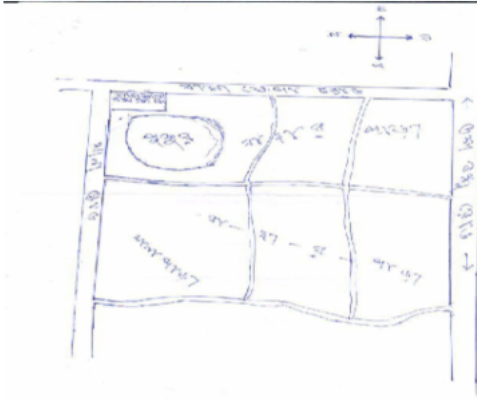

Nazri Naksha