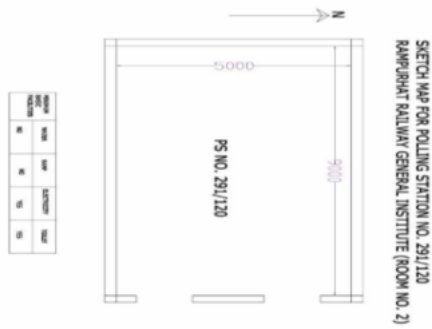

নির্বাচক নিবন্ধন আধিকারিকের স্বাক্ষর

Nazri Naksha

Google Map View

Polling Station Building Front View

Polling Station Front View

Cad View

Key MAP View

1 নাম : মানসী মণ্ডল অন্যান্য: অনন্ত মণ্ডল বাড়ির নং : এন0532 বয়স : 42 লিঙ্গ : মহিলা	JDW2569283	ফটো উপলব্ধ	2 নাম : অনিমা মণ্ডল স্বামীর নাম: অসিত মণ্ডল বাড়ির নং : n0002 বয়স : 48 লিঙ্গ : মহিলা	WB/42/291/264493	ফটো উপলব্ধ	3 নাম : মিতা মজুমদার স্বামীর নাম: তপস কুমার মজুমদার বাড়ির নং : এন0002 বয়স : 56 লিঙ্গ : মহিলা	XTG1751163	ফটো উপলব্ধ
4 নাম : তপস কুমার মজুমদার পিতার নাম: দিলীপ কুমার মজুমদার বাড়ির নং : এন0002 বয়স : 61 লিঙ্গ : পুরুষ	XTG1751155	ফটো উপলব্ধ	5 নাম : অসিত মণ্ডল পিতার নাম: গঙ্গাধর মণ্ডল বাড়ির নং : n0002 বয়স : 55 লিঙ্গ : পুরুষ	WB/42/291/264492	ফটো উপলব্ধ	6 নাম : অর্পিতা মণ্ডল পিতার নাম: অসিত মণ্ডল বাড়ির নং : n0002 বয়স : 30 লিঙ্গ : মহিলা	NUM1725258	ফটো উপলব্ধ
7 নাম : সুস্মিতা কুমারী(মণ্ডল) স্বামীর নাম: গণেশ মণ্ডল বাড়ির নং : n0281 বয়স : 32 লিঙ্গ : মহিলা	NUM2105641	ফটো উপলব্ধ	8 নাম : করবী কর্মকার (সাহা) স্বামীর নাম: নীপেন সাহা বাড়ির নং : n0224 বয়স : 30 লিঙ্গ : মহিলা	NUM1725423	ফটো উপলব্ধ	9 নাম : রবীন দাস পিতার নাম: নীলকান্ত দাস বাড়ির নং : n0059 বয়স : 40 লিঙ্গ : পুরুষ	CBF2764793	ফটো উপলব্ধ
10 নাম : রীনা মন্ডল স্বামীর নাম: সঞ্জয় মন্ডল বাড়ির নং : n0059 বয়স : 48 লিঙ্গ : মহিলা	CBF2448140	ফটো উপলব্ধ	11 নাম : অনুমতি দাস স্বামীর নাম: পরেশচন্দ্র দাস বাড়ির নং : n0059 বয়স : 56 লিঙ্গ : মহিলা	WB/42/291/264347	ফটো উপলব্ধ	12 নাম : পরেশচন্দ্র দাস পিতার নাম: পঞ্চনন দাস বাড়ির নং : n0059 বয়স : 60 লিঙ্গ : পুরুষ	WB/42/291/264360	ফটো উপলব্ধ
13 নাম : মালতি কেশরী স্বামীর নাম: শ্যামনারায়ন কেশরী বাড়ির নং : n0059 বয়স : 58 লিঙ্গ : মহিলা	NUM1333301	ফটো উপলব্ধ	14 নাম : শীতল দাস পিতার নাম: পরেশ চন্দ্র দাস বাড়ির নং : n0059 বয়স : 33 লিঙ্গ : পুরুষ	NUM1476209	ফটো উপলব্ধ	15 নাম : রীনা কোনাই পিতার নাম: জগদীশ কোনাই বাড়ির নং : এন0280 বয়স : 28 লিঙ্গ : মহিলা	NUM1905355	ফটো উপলব্ধ
16 নাম : সুনীল কোনাই পিতার নাম: বিরু কোনাই বাড়ির নং : n0280 বয়স : 39 লিঙ্গ : পুরুষ	NUM1158310	ফটো উপলব্ধ	17 নাম : ভারতী খামরু স্বামীর নাম: আশুতোষ খামরু বাড়ির নং : N0170 বয়স : 37 লিঙ্গ : মহিলা	NUM2434199	ফটো উপলব্ধ	18 নাম : সুজাতা গাঙ্গুলী স্বামীর নাম: সমির্ত্র গাঙ্গুলী বাড়ির নং : n0245 বয়স : 48 লিঙ্গ : মহিলা	CBF2738409	ফটো উপলব্ধ
19 নাম : গিরিধারী গাঙ্গুলী পিতার নাম: অরুণেশ গাঙ্গুলী বাড়ির নং : n0086 বয়স : 55 লিঙ্গ : পুরুষ	WB/42/291/264304	ফটো উপলব্ধ	20 নাম : সুমন্ত ঘোষ পিতার নাম: সুশান্ত ঘোষ বাড়ির নং : n0132 বয়স : 44 লিঙ্গ : পুরুষ	CBF2448041	ফটো উপলব্ধ	21 নাম : নুপুর ঘোষ পিতার নাম: কালী প্রসাদ ঘোষ বাড়ির নং : n0126 বয়স : 36 লিঙ্গ : মহিলা	NUM1126259	ফটো উপলব্ধ
22 নাম : মল্লিকা ঘোষ পিতার নাম: কালীপ্রসাদ ঘোষ বাড়ির নং : n0126 বয়স : 38 লিঙ্গ : মহিলা	CBF2843704	ফটো উপলব্ধ	23 নাম : আকাশ ঘোষ পিতার নাম: সুমন্ত ঘোষ বাড়ির নং : এন0132 বয়স : 23 লিঙ্গ : পুরুষ	NUM2583979	ফটো উপলব্ধ	24 নাম : দেবজিৎ চন্দ্র পিতার নাম: দেবশীষ চন্দ্র বাড়ির নং : এন0997 বয়স : 20 লিঙ্গ : পুরুষ	NUM2729382	ফটো উপলব্ধ
25 নাম : সুজাতা চন্দ্র স্বামীর নাম: দেবশীষ চন্দ্র বাড়ির নং : এন0977 বয়স : 45 লিঙ্গ : মহিলা	NUM1128206	ফটো উপলব্ধ	# 26 নাম : দেবশীষ চন্দ্র পিতার নাম: প্রফুল্ল কুমার চন্দ্র বাড়ির নং : এন0977 বয়স : 56 লিঙ্গ : পুরুষ	CBF1747906	ফটো উপলব্ধ	27 নাম : রাম প্রসাদ চ্যাটার্জী পিতার নাম: গৌরিশনাথ চ্যাটার্জী বাড়ির নং : n0055 বয়স : 51 লিঙ্গ : পুরুষ	CBF1811264	ফটো উপলব্ধ
28 নাম : লক্ষ্মী চ্যাটার্জী স্বামীর নাম: গৌরীশ চ্যাটার্জী বাড়ির নং : 168 বয়স : 75 লিঙ্গ : মহিলা	NUM2803260	ফটো উপলব্ধ	29 নাম : বামাপ্রসাদ চ্যাটার্জী পিতার নাম: গৌরীশনাথ চ্যাটার্জী বাড়ির নং : n0055 বয়স : 38 লিঙ্গ : পুরুষ	NUM1928183	ফটো উপলব্ধ	30 নাম : চৈতালী চ্যাটার্জী স্বামীর নাম: রাম প্রসাদ চ্যাটার্জী বাড়ির নং : n0055 বয়স : 30 লিঙ্গ : মহিলা	NUM1928225	ফটো উপলব্ধ