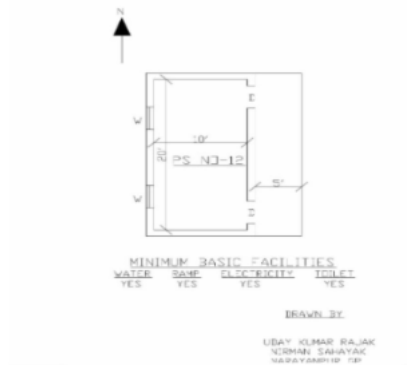

নির্বাচক নিবন্ধন আধিকারিকের স্বাক্ষর

Nazri Naksha

Google Map View

Polling Station Building Front View

Polling Station Front View

Cad View

Key MAP View

1 নাম : কদবাণু বিবি স্বামীর নাম: কাশেম সেখ বাড়ির নং : n0264 বয়স : 66 লিঙ্গ : মহিলা	CBF1729383 ফটো উপলব্ধ	2 নাম : সেলিমা বিবি স্বামীর নাম: রেজাউল সেখ বাড়ির নং : n0240 বয়স : 50 লিঙ্গ : মহিলা	WB/42/291/030162 ফটো উপলব্ধ	3 নাম : আইজুল ইসলাম পিতার নাম: রেজাউল সেখ বাড়ির নং : n0240 বয়স : 36 লিঙ্গ : পুরুষ	NUM1294065 ফটো উপলব্ধ
4 নাম : ফাইজুল ইসলাম পিতার নাম: রেজাউল বাড়ির নং : n0240 বয়স : 33 লিঙ্গ : পুরুষ	NUM1677087 ফটো উপলব্ধ	5 নাম : বাবুল সেখ পিতার নাম: তবু সেখ বাড়ির নং : n0240 বয়স : 42 লিঙ্গ : পুরুষ	CBF2333896 ফটো উপলব্ধ	6 নাম : রেজিনা বিবি স্বামীর নাম: বাবুল সেখ বাড়ির নং : n0240 বয়স : 41 লিঙ্গ : মহিলা	CBF2333904 ফটো উপলব্ধ
7 নাম : আবুহোসেন সেখ পিতার নাম: বুধু সেখ বাড়ির নং : n0179 বয়স : 65 লিঙ্গ : পুরুষ	WB/42/291/030356 ফটো উপলব্ধ	8 নাম : নাদিরা বিবি স্বামীর নাম: আবুহোসেন সেখ বাড়ির নং : n0179 বয়স : 66 লিঙ্গ : মহিলা	NUM2668994 ফটো উপলব্ধ	9 নাম : আল্লাদি বিবি স্বামীর নাম: তাজিম সেখ বাড়ির নং : n0179 বয়স : 51 লিঙ্গ : মহিলা	WB/42/291/030276 ফটো উপলব্ধ
10 নাম : তাজিম সেখ পিতার নাম: আমির হোসেন বাড়ির নং : n0179 বয়স : 55 লিঙ্গ : পুরুষ	NUM2291052 ফটো উপলব্ধ	11 নাম : হেনা বিবি স্বামীর নাম: রমজান সেখ বাড়ির নং : n0179 বয়স : 45 লিঙ্গ : মহিলা	CBF2333466 ফটো উপলব্ধ	12 নাম : আলিসা খাতুন স্বামীর নাম: আমিদ হোসেন বাড়ির নং : এন0179 বয়স : 23 লিঙ্গ : মহিলা	NUM2514115 ফটো উপলব্ধ
13 নাম : আমিদ হোসেন পিতার নাম: তাজিম সেখ বাড়ির নং : এন0179 বয়স : 25 লিঙ্গ : পুরুষ	NUM2236651 ফটো উপলব্ধ	14 নাম : মিলি খাতুন স্বামীর নাম: আইজুল ইসলাম বাড়ির নং : এন0240 বয়স : 25 লিঙ্গ : মহিলা	NUM2236842 ফটো উপলব্ধ	# 15 নাম : পায়েল সুলতানা পিতার নাম: নেকসাদ সেখ বাড়ির নং : এন0179 বয়স : 21 লিঙ্গ : মহিলা	NUM2673762 ফটো উপলব্ধ
16 নাম : সোনারুল আলম পিতার নাম: মহম্মদ হোসেন বাড়ির নং : n0088 বয়স : 50 লিঙ্গ : পুরুষ	CBF1799428 ফটো উপলব্ধ	17 নাম : বাসিরুল আলম পিতার নাম: মহম্মদ হোসেন বাড়ির নং : n0088 বয়স : 44 লিঙ্গ : পুরুষ	CBF2332591 ফটো উপলব্ধ	18 নাম : সাইফুন নেসা বিবি স্বামীর নাম: বাসিরুল আলম বাড়ির নং : n0088 বয়স : 36 লিঙ্গ : মহিলা	NUM1676725 ফটো উপলব্ধ
19 নাম : রিমি বিবি স্বামীর নাম: সোনারুল আলম বাড়ির নং : n0088 বয়স : 42 লিঙ্গ : মহিলা	NUM0046094 ফটো উপলব্ধ	20 নাম : রিজয়ান আহামেদ পিতার নাম: বদরে আলম বাড়ির নং : এন0241 বয়স : 21 লিঙ্গ : পুরুষ	NUM2673689 ফটো উপলব্ধ	21 নাম : শিউলী খাতুন পিতার নাম: বকুল সেখ বাড়ির নং : এন0245 বয়স : 22 লিঙ্গ : মহিলা	NUM2673713 ফটো উপলব্ধ
22 নাম : রুস্পা খাতুন পিতার নাম: গোকুল সেখ বাড়ির নং : এন0262 বয়স : 21 লিঙ্গ : মহিলা	NUM2673523 ফটো উপলব্ধ	23 নাম : জাসমিনা খাতুন স্বামীর নাম: সিরাজুল মনির বাড়ির নং : এন0135 বয়স : 25 লিঙ্গ : মহিলা	NUM2673663 ফটো উপলব্ধ	24 নাম : মালা খাতুন স্বামীর নাম: তুফান সেখ বাড়ির নং : এন0138 বয়স : 23 লিঙ্গ : মহিলা	NUM2673671 ফটো উপলব্ধ
25 নাম : জোবেদা খাতুন পিতার নাম: জহির আলম সেখ বাড়ির নং : এন0163 বয়স : 22 লিঙ্গ : মহিলা	NUM2673739 ফটো উপলব্ধ	26 নাম : বিউলী খাতুন পিতার নাম: বকুল সেখ বাড়ির নং : এন0245 বয়স : 21 লিঙ্গ : মহিলা	NUM2732873 ফটো উপলব্ধ	27 নাম : রমজান সেখ পিতার নাম: মন্টু সেখ বাড়ির নং : এন0274 বয়স : 21 লিঙ্গ : পুরুষ	NUM2740181 ফটো উপলব্ধ
28 নাম : রুপসী খাতুন স্বামীর নাম: সনিরুল সেখ বাড়ির নং : এন0233 বয়স : 24 লিঙ্গ : মহিলা	NUM2740074 ফটো উপলব্ধ	29 নাম : রুমজানি খাতুন স্বামীর নাম: রফিকুল সেখ বাড়ির নং : এন0000 বয়স : 26 লিঙ্গ : মহিলা	NUM2386654 ফটো উপলব্ধ	30 নাম : তুফান সেখ পিতার নাম: ইনসান সেখ বাড়ির নং : এন0422 বয়স : 27 লিঙ্গ : পুরুষ	NUM2075489 ফটো উপলব্ধ