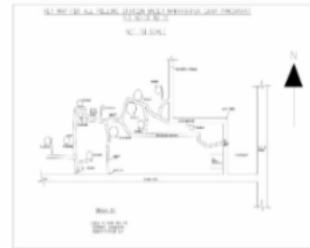

নির্বাচক নিবন্ধন আধিকারিকের স্বাক্ষর

Nazri Naksha

Google Map View

Polling Station Building Front View

Polling Station Front View

Cad View

Key MAP View

1 নাম : কদবাণু বিবি স্বামীর নাম: কাশেম সেখ বাড়ির নং : n0264 বয়স : 66 লিঙ্গ : মহিলা	CBF1729383 ফটো উপলব্ধ	2 নাম : সেলিমা বিবি স্বামীর নাম: রেজাউল সেখ বাড়ির নং : n0240 বয়স : 50 লিঙ্গ : মহিলা	WB/42/291/030162 ফটো উপলব্ধ	3 নাম : আইজুল ইসলাম পিতার নাম: রেজাউল সেখ বাড়ির নং : n0240 বয়স : 36 লিঙ্গ : পুরুষ	NUM1294065 ফটো উপলব্ধ
4 নাম : ফাইজুল ইসলাম পিতার নাম: রেজাউল বাড়ির নং : n0240 বয়স : 33 লিঙ্গ : পুরুষ	NUM1677087 ফটো উপলব্ধ	5 নাম : বাবুল সেখ পিতার নাম: তবু সেখ বাড়ির নং : n0240 বয়স : 42 লিঙ্গ : পুরুষ	CBF2333896 ফটো উপলব্ধ	6 নাম : রেজিনা বিবি স্বামীর নাম: বাবুল সেখ বাড়ির নং : n0240 বয়স : 41 লিঙ্গ : মহিলা	CBF2333904 ফটো উপলব্ধ
7 নাম : আবুহোসেন সেখ পিতার নাম: বুধু সেখ বাড়ির নং : n0179 বয়স : 65 লিঙ্গ : পুরুষ	WB/42/291/030356 ফটো উপলব্ধ	8 নাম : নাদিরা বিবি স্বামীর নাম: আবুহোসেন সেখ বাড়ির নং : n0179 বয়স : 66 লিঙ্গ : মহিলা	NUM2668994 ফটো উপলব্ধ	9 নাম : আল্লাদি বিবি স্বামীর নাম: তাজিম সেখ বাড়ির নং : n0179 বয়স : 51 লিঙ্গ : মহিলা	WB/42/291/030276 ফটো উপলব্ধ
10 নাম : তাজিম সেখ পিতার নাম: আমির হোসেন বাড়ির নং : n0179 বয়স : 55 লিঙ্গ : পুরুষ	NUM2291052 ফটো উপলব্ধ	11 নাম : হেনা বিবি স্বামীর নাম: রমজান সেখ বাড়ির নং : n0179 বয়স : 45 লিঙ্গ : মহিলা	CBF2333466 ফটো উপলব্ধ	12 নাম : আলিসা খাতুন স্বামীর নাম: আমিদ হোসেন বাড়ির নং : এন0179 বয়স : 23 লিঙ্গ : মহিলা	NUM2514115 ফটো উপলব্ধ
13 নাম : আমিদ হোসেন পিতার নাম: তাজিম সেখ বাড়ির নং : এন0179 বয়স : 25 লিঙ্গ : পুরুষ	NUM2236651 ফটো উপলব্ধ	14 নাম : মিলি খাতুন স্বামীর নাম: আইজুল ইসলাম বাড়ির নং : এন0240 বয়স : 25 লিঙ্গ : মহিলা	NUM2236842 ফটো উপলব্ধ	# 15 নাম : পায়েল সুলতানা পিতার নাম: নেকসাদ সেখ বাড়ির নং : এন0179 বয়স : 21 লিঙ্গ : মহিলা	NUM2673762 ফটো উপলব্ধ
16 নাম : সোনারুল আলম পিতার নাম: মহম্মদ হোসেন বাড়ির নং : n0088 বয়স : 50 লিঙ্গ : পুরুষ	CBF1799428 ফটো উপলব্ধ	17 নাম : বাসিরুল আলম পিতার নাম: মহম্মদ হোসেন বাড়ির নং : n0088 বয়স : 44 লিঙ্গ : পুরুষ	CBF2332591 ফটো উপলব্ধ	18 নাম : সাইফুন নেসা বিবি স্বামীর নাম: বাসিরুল আলম বাড়ির নং : n0088 বয়স : 36 লিঙ্গ : মহিলা	NUM1676725 ফটো উপলব্ধ
19 নাম : রিমি বিবি স্বামীর নাম: সোনারুল আলম বাড়ির নং : n0088 বয়স : 42 লিঙ্গ : মহিলা	NUM0046094 ফটো উপলব্ধ	20 নাম : রিজয়ান আহামেদ পিতার নাম: বদরে আলম বাড়ির নং : এন0241 বয়স : 21 লিঙ্গ : পুরুষ	NUM2673689 ফটো উপলব্ধ	21 নাম : শিউলী খাতুন পিতার নাম: বকুল সেখ বাড়ির নং : এন0245 বয়স : 22 লিঙ্গ : মহিলা	NUM2673713 ফটো উপলব্ধ
22 নাম : রুস্পা খাতুন পিতার নাম: গোকুল সেখ বাড়ির নং : এন0262 বয়স : 21 লিঙ্গ : মহিলা	NUM2673523 ফটো উপলব্ধ	23 নাম : জাসমিনা খাতুন স্বামীর নাম: সিরাজুল মনির বাড়ির নং : এন0135 বয়স : 25 লিঙ্গ : মহিলা	NUM2673663 ফটো উপলব্ধ	24 নাম : মালা খাতুন স্বামীর নাম: তুফান সেখ বাড়ির নং : এন0138 বয়স : 23 লিঙ্গ : মহিলা	NUM2673671 ফটো উপলব্ধ
25 নাম : জোবেদা খাতুন পিতার নাম: জহির আলম সেখ বাড়ির নং : এন0163 বয়স : 22 লিঙ্গ : মহিলা	NUM2673739 ফটো উপলব্ধ	26 নাম : বিউলী খাতুন পিতার নাম: বকুল সেখ বাড়ির নং : এন0245 বয়স : 21 লিঙ্গ : মহিলা	NUM2732873 ফটো উপলব্ধ	27 নাম : রমজান সেখ পিতার নাম: মন্টু সেখ বাড়ির নং : এন0274 বয়স : 21 লিঙ্গ : পুরুষ	NUM2740181 ফটো উপলব্ধ
28 নাম : রুপসী খাতুন স্বামীর নাম: সনিরুল সেখ বাড়ির নং : এন0233 বয়স : 24 লিঙ্গ : মহিলা	NUM2740074 ফটো উপলব্ধ	29 নাম : রুমজানি খাতুন স্বামীর নাম: রফিকুল সেখ বাড়ির নং : এন0000 বয়স : 26 লিঙ্গ : মহিলা	NUM2386654 ফটো উপলব্ধ	30 নাম : তুফান সেখ পিতার নাম: ইনসান সেখ বাড়ির নং : এন0422 বয়স : 27 লিঙ্গ : পুরুষ	NUM2075489 ফটো উপলব্ধ