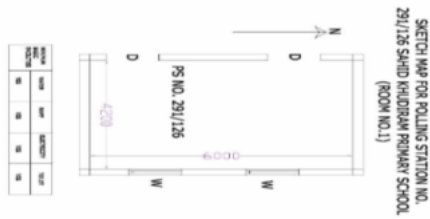

নির্বাচক নিবন্ধন আধিকারিকের স্বাক্ষর

Nazri Naksha

Google Map View

Polling Station Building Front View

Polling Station Front View

Cad View

Key MAP View

1	NNP145757	নাম : শ্রাবণী দাস মন্ডল পিতার নাম: রাকেশ কুমার মন্ডল বাড়ির নং : n0014 বয়স : 30 লিঙ্গ : মহিলা	ফটো উপলব্ধ	2	NUM1347186	নাম : রাকেশ কুমার পিতার নাম: সীতারাম মণ্ডল বাড়ির নং : n0014 বয়স : 32 লিঙ্গ : পুরুষ	ফটো উপলব্ধ	3	CBF2771194	নাম : বিজয়া চ্যাটার্জী স্বামীর নাম: উদ্দিন চ্যাটার্জী বাড়ির নং : n0007 বয়স : 47 লিঙ্গ : মহিলা	ফটো উপলব্ধ
4	NUM2310878	নাম : উদ্দিন চ্যাটার্জী পিতার নাম: দেব কুমার চ্যাটার্জী বাড়ির নং : n0005 বয়স : 52 লিঙ্গ : পুরুষ	ফটো উপলব্ধ	5	CBF2771103	নাম : সুনিতা চৌধুরী স্বামীর নাম: মিহির চৌধুরী বাড়ির নং : n0318 বয়স : 51 লিঙ্গ : মহিলা	ফটো উপলব্ধ	6	NUM1930130	নাম : পার্থ চৌধুরী পিতার নাম: মিহির চৌধুরী বাড়ির নং : n0318 বয়স : 28 লিঙ্গ : পুরুষ	ফটো উপলব্ধ
7	NUM2696433	নাম : সন্ধ্যাট দাস পিতার নাম: হেমনাথ দাস বাড়ির নং : ষষ্ঠীতলা পাড়া বয়স : 21 লিঙ্গ : পুরুষ	ফটো উপলব্ধ	8	JEZ1975374	নাম : পিংকি রানী দাস স্বামীর নাম: অরিন্দম দাস বাড়ির নং : n0311 বয়স : 42 লিঙ্গ : মহিলা	ফটো উপলব্ধ	9	LPP2372043	নাম : কালি প্রসাদ দাস পিতার নাম: ননী গোপাল দাস বাড়ির নং : এন000 বয়স : 72 লিঙ্গ : পুরুষ	ফটো উপলব্ধ
10	NUM2332484	নাম : কুশল দাস পিতার নাম: নিলকমল দাস বাড়ির নং : n00126 বয়স : 24 লিঙ্গ : পুরুষ	ফটো উপলব্ধ	11	NUM2187862	নাম : পূজা দাস (মন্ডল) স্বামীর নাম: প্রফুল্ল মন্ডল বাড়ির নং : এন0062 বয়স : 29 লিঙ্গ : মহিলা	ফটো উপলব্ধ	12	WB/42/291/258336	নাম : রূপালী ধর স্বামীর নাম: শ্যামচাঁদ ধর বাড়ির নং : n0313 বয়স : 51 লিঙ্গ : মহিলা	ফটো উপলব্ধ
13	WB/42/291/258223	নাম : শ্যামচাঁদ ধর পিতার নাম: অমল্য রতন ধর বাড়ির নং : n0312 বয়স : 60 লিঙ্গ : পুরুষ	ফটো উপলব্ধ	14	NUM1930148	নাম : রাকেশ ধর পিতার নাম: শ্যামচাঁদ ধর বাড়ির নং : n0312 বয়স : 28 লিঙ্গ : পুরুষ	ফটো উপলব্ধ	15	NUM2331890	নাম : আকাশ বুদ্ধদেব পিতার নাম: দীপক বুদ্ধদেব বাড়ির নং : n0061 বয়স : 26 লিঙ্গ : পুরুষ	ফটো উপলব্ধ
16	NUM2601375	নাম : অরুনা ভট্টাচার্য্য স্বামীর নাম: শম্ভুনাথ ভট্টাচার্য্য বাড়ির নং : n0317 বয়স : 62 লিঙ্গ : মহিলা	ফটো উপলব্ধ	17	NUM2520823	নাম : শুভঙ্কর মুখার্জী পিতার নাম: সন্তোষ মুখার্জী বাড়ির নং : এন0078 বয়স : 23 লিঙ্গ : পুরুষ	ফটো উপলব্ধ	18	NUM2520872	নাম : রাধেশ মুখার্জী পিতার নাম: চঞ্চল মুখার্জী বাড়ির নং : এন0110 বয়স : 23 লিঙ্গ : পুরুষ	ফটো উপলব্ধ
19	WB/42/291/267379	নাম : লক্ষী মণ্ডল পিতার নাম: কার্তিক মণ্ডল বাড়ির নং : এন0980 বয়স : 60 লিঙ্গ : মহিলা	ফটো উপলব্ধ	20	NUM1727817	নাম : আরতী মণ্ডল স্বামীর নাম: সুবল মণ্ডল বাড়ির নং : n0306 বয়স : 89 লিঙ্গ : মহিলা	ফটো উপলব্ধ	21	NUM1347178	নাম : রীতা মণ্ডল স্বামীর নাম: সীতারাম মণ্ডল বাড়ির নং : n0013 বয়স : 69 লিঙ্গ : মহিলা	ফটো উপলব্ধ
22	NUM1347160	নাম : রাজেশ মণ্ডল পিতার নাম: সীতারাম মণ্ডল বাড়ির নং : n0012 বয়স : 48 লিঙ্গ : পুরুষ	ফটো উপলব্ধ	23	NUM1347152	নাম : সীতারাম মণ্ডল পিতার নাম: বালকৃষ্ণ মণ্ডল বাড়ির নং : n0011 বয়স : 85 লিঙ্গ : পুরুষ	ফটো উপলব্ধ	24	CBF1744051	নাম : তন্দ্রা মণ্ডল পিতার নাম: রাজেশ মন্ডল বাড়ির নং : এন0000 বয়স : 47 লিঙ্গ : মহিলা	ফটো উপলব্ধ
25	NUM0509562	নাম : গোপাল মন্ডল পিতার নাম: অজয় মন্ডল বাড়ির নং : n0310 বয়স : 37 লিঙ্গ : পুরুষ	ফটো উপলব্ধ	26	NUM1516632	নাম : মন্দিরা মন্ডল স্বামীর নাম: সুরত মন্ডল বাড়ির নং : N0390 বয়স : 33 লিঙ্গ : মহিলা	ফটো উপলব্ধ	27	NUM1516830	নাম : ছোটন মন্ডল পিতার নাম: বাদল মন্ডল বাড়ির নং : n0314 বয়স : 39 লিঙ্গ : পুরুষ	ফটো উপলব্ধ
28	KKV1842042	নাম : সূচোরিতা মন্ডল স্বামীর নাম: গৌতম মুখার্জী বাড়ির নং : এন0737 বয়স : 56 লিঙ্গ : মহিলা	ফটো উপলব্ধ	29	NUM2253730	নাম : লোকনাথ মার্জিত পিতার নাম: স্বপন কুমার মার্জিত বাড়ির নং : এন0166 বয়স : 26 লিঙ্গ : পুরুষ	ফটো উপলব্ধ	30	CBF1745876	নাম : সুপ্রিয় কুমার রায় পিতার নাম: জিতেন্দ্র কুমার রায় বাড়ির নং : এন0393 বয়স : 49 লিঙ্গ : পুরুষ	ফটো উপলব্ধ