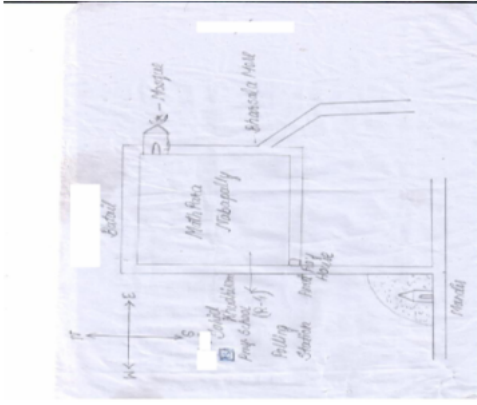

নির্বাচক নিবন্ধন আধিকারিকের স্বাক্ষর

Nazri Naksha

Google Map View

Polling Station Building Front View

Polling Station Front View

Cad View

Key MAP View

1 নাম : বাপী সরকার পিতার নাম: কিশোরী সরকার বাড়ির নং : n0030 বয়স : 48 লিঙ্গ : পুরুষ	CBF2844967 ফটো উপলব্ধ	2 নাম : মিনার কলি বিবি স্বামীর নাম: নাসিরউদ্দিন সেখ বাড়ির নং : n0040 বয়স : 43 লিঙ্গ : মহিলা	NUM1517259 ফটো উপলব্ধ	3 নাম : বিবি সায়েরা স্বামীর নাম: বসিরউদ্দিন সেখ বাড়ির নং : n0040 বয়স : 45 লিঙ্গ : মহিলা	CBF1810589 ফটো উপলব্ধ
4 নাম : সেখ নাসিরউদ্দিন পিতার নাম: সেখ মফিজউদ্দিন বাড়ির নং : n0040 বয়স : 49 লিঙ্গ : পুরুষ	CBF1809839 ফটো উপলব্ধ	5 নাম : সেখ বসিরউদ্দিন পিতার নাম: মফিজউদ্দিন সেখ বাড়ির নং : n0040 বয়স : 51 লিঙ্গ : পুরুষ	CBF1809870 ফটো উপলব্ধ	6 নাম : আনেসা বিবি স্বামীর নাম: আলিমগীর সেখ বাড়ির নং : n0117 বয়স : 36 লিঙ্গ : মহিলা	NUM0510271 ফটো উপলব্ধ
7 নাম : আলমগীর সেখ মায়ের নাম: সামসুল্লাহর বিবি বাড়ির নং : n0117 বয়স : 41 লিঙ্গ : পুরুষ	NUM0510263 ফটো উপলব্ধ	8 নাম : সামসুননোহার বিবি স্বামীর নাম: ইয়াদুল সেখ বাড়ির নং : n0117 বয়স : 75 লিঙ্গ : মহিলা	WB/42/291/270701 ফটো উপলব্ধ	9 নাম : গৌরহরি দত্ত পিতার নাম: লক্ষীকান্ত দত্ত বাড়ির নং : n0038 বয়স : 38 লিঙ্গ : পুরুষ	CBF2853356 ফটো উপলব্ধ
10 নাম : ঝুমা সরকার স্বামীর নাম: বাপী সরকার বাড়ির নং : n0030 বয়স : 44 লিঙ্গ : মহিলা	CBF2901692 ফটো উপলব্ধ	11 নাম : মেহেবুবা বেগম পিতার নাম: আবদুস সালাম বাড়ির নং : এন0083 বয়স : 67 লিঙ্গ : মহিলা	NUM2752178 ফটো উপলব্ধ	12 নাম : মনোজ কুমার ঘোষ পিতার নাম: মোহিত ঘোষ বাড়ির নং : n0158 বয়স : 59 লিঙ্গ : পুরুষ	CBF0094441 ফটো উপলব্ধ
13 নাম : সাঁওলী ঘোষ স্বামীর নাম: মনোজ ঘোষ বাড়ির নং : n0159 বয়স : 51 লিঙ্গ : মহিলা	CBF0094458 ফটো উপলব্ধ	14 নাম : সুমিতা জোয়ারদার (দে) স্বামীর নাম: শ্যামল কুমার দে বাড়ির নং : n0111 বয়স : 59 লিঙ্গ : মহিলা	NUM1440619 ফটো উপলব্ধ	15 নাম : আনোয়ারা বিবি স্বামীর নাম: আব্দুল রসিদ বাড়ির নং : n0047 বয়স : 62 লিঙ্গ : মহিলা	CBF0464578 ফটো উপলব্ধ
16 নাম : জালেমা বিবি স্বামীর নাম: জামিরুল সেখ বাড়ির নং : n0047 বয়স : 43 লিঙ্গ : মহিলা	NUM1728963 ফটো উপলব্ধ	17 নাম : রোহিত সরকার পিতার নাম: বাপি সরকার বাড়ির নং : এন0030 বয়স : 24 লিঙ্গ : পুরুষ	NUM2585743 ফটো উপলব্ধ	18 নাম : মহঃ নুরুল হাসান পিতার নাম: সাদের আলী বাড়ির নং : এনএইচএন বয়স : 46 লিঙ্গ : পুরুষ	MYH2110526 ফটো উপলব্ধ
19 নাম : হাসিবা বিবি স্বামীর নাম: সাদের আলি বাড়ির নং : এনএইচএন বয়স : 68 লিঙ্গ : মহিলা	AAF2410868 ফটো উপলব্ধ	20 নাম : মহম্মদ সেলিম পিতার নাম: ইয়াসিন সেখ বাড়ির নং : এন000 বয়স : 57 লিঙ্গ : পুরুষ	NUM2316867 ফটো উপলব্ধ	21 নাম : নাজিমুদ্দিন সেখ পিতার নাম: আব্দুল রসিদ বাড়ির নং : n0047 বয়স : 34 লিঙ্গ : পুরুষ	NUM1728971 ফটো উপলব্ধ
22 নাম : জোহোরুল ইসলাম পিতার নাম: মোহম্মদ মোফি জুদদীন বাড়ির নং : PART 132,DATABABA MANSION বয়স : 45 লিঙ্গ : পুরুষ	JDW2026474 ফটো উপলব্ধ	23 নাম : মহঃ মাইনুদ্দিন পিতার নাম: আব্দুল সাক্কর বাড়ির নং : এন0458 বয়স : 47 লিঙ্গ : পুরুষ	JDW2217677 ফটো উপলব্ধ	24 নাম : সেখ সহাবুদ্দিন পিতার নাম: সেখ বসিরউদ্দিন বাড়ির নং : n0366 বয়স : 28 লিঙ্গ : পুরুষ	NUM2088755 ফটো উপলব্ধ
25 নাম : রেণুকা বিবি স্বামীর নাম: নাজিমুদ্দিন সেখ বাড়ির নং : n0047 বয়স : 29 লিঙ্গ : মহিলা	NUM1931567 ফটো উপলব্ধ	26 নাম : সেখ সাহাবুজ্জুদ্দিন পিতার নাম: সেখ বসিরউদ্দিন বাড়ির নং : এন0040 বয়স : 25 লিঙ্গ : পুরুষ	NUM2232379 ফটো উপলব্ধ	27 নাম : শ্যামলকুমার দে পিতার নাম: রোহিনী কুমার দে বাড়ির নং : n0111 বয়স : 65 লিঙ্গ : পুরুষ	CBF0093948 ফটো উপলব্ধ
28 নাম : সুজন সেখ পিতার নাম: রবিউল সেখ বাড়ির নং : এন0117 বয়স : 26 লিঙ্গ : পুরুষ	NUM2136240 ফটো উপলব্ধ	29 নাম : রুবিনা খাতুন পিতার নাম: আলমগীর সেখ বাড়ির নং : এন0117 বয়স : 24 লিঙ্গ : মহিলা	NUM2585792 ফটো উপলব্ধ	30 নাম : সুস্মিতা মুখার্জী (ব্যানার্জী) স্বামীর নাম: দ্বিব্যন্দ মুখার্জী বাড়ির নং : n0080 বয়স : 36 লিঙ্গ : মহিলা	NUM1517291 ফটো উপলব্ধ