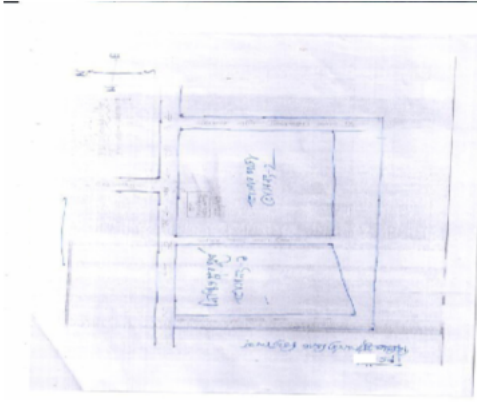

নির্বাচক নিবন্ধন আধিকারিকের স্বাক্ষর

Nazri Naksha

Google Map View

Polling Station Building Front View

Polling Station Front View

Cad View

Key MAP View

বিধানসভা নির্বাচনক্ষেত্রের নং, নাম : 291-রামপুরহাট
ভাগ নং, নাম : 1-গ্রাম-নিচিন্তপুর(পূর্ব), (দুমকা রোডের দক্ষিণদিক)