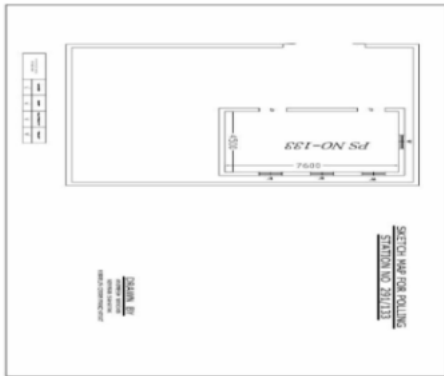

নির্বাচক নিবন্ধন আধিকারিকের স্বাক্ষর

Nazri Naksha

Google Map View

Polling Station Building Front View

Polling Station Front View

Cad View

Key MAP View

বিধানসভা নির্বাচনক্ষেত্রের নং, নাম : 291-রামপুরহাট
ভাগ নং, নাম : 1-গ্রাম-নিচিন্তপুর(পূর্ব), (দুমকা রোডের দক্ষিণদিক)