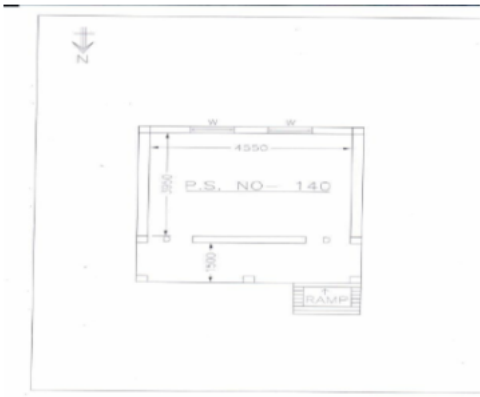

নির্বাচক নিবন্ধন আধিকারিকের স্বাক্ষর

Nazri Naksha

Google Map View

Polling Station Building Front View

Polling Station Front View

Cad View

Key MAP View

1 নাম : সুপ্রিয়া গুই পিতার নাম: উজ্জ্বল গুই বাড়ির নং : এন0341 বয়স : 23 লিঙ্গ : মহিলা	NUM2560019 ফটো উপলব্ধ	2 নাম : সাথী দত্ত স্বামীর নাম: হেমন্ত দত্ত বাড়ির নং : এন0088 বয়স : 29 লিঙ্গ : মহিলা	NUM2468122 ফটো উপলব্ধ	3 নাম : গয়া দত্ত স্বামীর নাম: রতন কুমার দত্ত বাড়ির নং : n0097 বয়স : 51 লিঙ্গ : মহিলা	NUM2319879 ফটো উপলব্ধ
4 নাম : তনুশ্রী দত্ত স্বামীর নাম: চন্দ্রনাথ দত্ত বাড়ির নং : এন0092 বয়স : 28 লিঙ্গ : মহিলা	NUM2203842 ফটো উপলব্ধ	5 নাম : পিয়ালী দত্ত স্বামীর নাম: সচিব্রত দত্ত বাড়ির নং : N0099 বয়স : 30 লিঙ্গ : মহিলা	NUM2089670 ফটো উপলব্ধ	6 নাম : মৃণ্ময় দত্ত পিতার নাম: কার্তিক দত্ত বাড়ির নং : n0044 বয়স : 41 লিঙ্গ : পুরুষ	CBF2306611 ফটো উপলব্ধ
7 নাম : প্রীতি দত্ত স্বামীর নাম: বানীব্রত দত্ত বাড়ির নং : n0173 বয়স : 30 লিঙ্গ : মহিলা	NUM1728054 ফটো উপলব্ধ	8 নাম : মিনতী মন্ডল দত্ত স্বামীর নাম: বাবন দত্ত বাড়ির নং : এন0107 বয়স : 23 লিঙ্গ : মহিলা	NUM2560241 ফটো উপলব্ধ	9 নাম : কার্তিক দত্ত পিতার নাম: শিবচন্দ্র দত্ত বাড়ির নং : n0044 বয়স : 71 লিঙ্গ : পুরুষ	NUM2319523 ফটো উপলব্ধ
10 নাম : দয়াময় দত্ত পিতার নাম: কার্তিক দত্ত বাড়ির নং : n0044 বয়স : 51 লিঙ্গ : পুরুষ	NUM2319465 ফটো উপলব্ধ	11 নাম : দিলীপ কুমার দত্ত পিতার নাম: শ্যামাপদ দত্ত বাড়ির নং : n0088 বয়স : 71 লিঙ্গ : পুরুষ	NUM2559581 ফটো উপলব্ধ	12 নাম : প্রমিলা দত্ত স্বামীর নাম: দয়াময় দত্ত বাড়ির নং : n0044 বয়স : 46 লিঙ্গ : মহিলা	CBF2855617 ফটো উপলব্ধ
13 নাম : প্রীতম দত্ত পিতার নাম: দয়াময় দত্ত বাড়ির নং : 01 বয়স : 20 লিঙ্গ : পুরুষ	NUM2789378 ফটো উপলব্ধ	14 নাম : গাঙ্গী দত্ত স্বামীর নাম: সুপ্রকাশ দত্ত বাড়ির নং : n0096 বয়স : 25 লিঙ্গ : মহিলা	NUM2467546 ফটো উপলব্ধ	15 নাম : মিলন দত্ত পিতার নাম: যশী দত্ত বাড়ির নং : n0091 বয়স : 31 লিঙ্গ : পুরুষ	NUM1734359 ফটো উপলব্ধ
16 নাম : কনিকা দত্ত স্বামীর নাম: শ্রীকান্ত দত্ত বাড়ির নং : n0088 বয়স : 41 লিঙ্গ : মহিলা	CBF2536605 ফটো উপলব্ধ	17 নাম : তিথি পান্ডা দত্ত স্বামীর নাম: মিলন দত্ত বাড়ির নং : এন0091 বয়স : 26 লিঙ্গ : মহিলা	RSR1852649 ফটো উপলব্ধ	18 নাম : সুনীল লাহা পিতার নাম: হেমচন্দ্র লাহা বাড়ির নং : স্বর্গপুর বয়স : 64 লিঙ্গ : পুরুষ	NUM2722890 ফটো উপলব্ধ
19 নাম : অপর্ণা লাহা স্বামীর নাম: সুনীল লাহা বাড়ির নং : স্বর্গপুর বয়স : 59 লিঙ্গ : মহিলা	NUM2722882 ফটো উপলব্ধ	20 নাম : কল্যাণী দত্ত স্বামীর নাম: নবকুমার দত্ত বাড়ির নং : স্বর্গপুর বয়স : 72 লিঙ্গ : মহিলা	NUM2319846 ফটো উপলব্ধ	21 নাম : সচিব্রত দত্ত পিতার নাম: অরুণকুমার দত্ত বাড়ির নং : n0099 বয়স : 36 লিঙ্গ : পুরুষ	CBF2910859 ফটো উপলব্ধ
22 নাম : বিক্রম দত্ত পিতার নাম: যশী দত্ত বাড়ির নং : n0091 বয়স : 26 লিঙ্গ : পুরুষ	NUM2164788 ফটো উপলব্ধ	23 নাম : শ্রাবনী দত্ত স্বামীর নাম: রঞ্জিত দত্ত বাড়ির নং : n0100 বয়স : 27 লিঙ্গ : মহিলা	NUM2145910 ফটো উপলব্ধ	24 নাম : হেমন্ত দত্ত পিতার নাম: দিলীপ দত্ত বাড়ির নং : n0088 বয়স : 36 লিঙ্গ : পুরুষ	NUM1352632 ফটো উপলব্ধ
25 নাম : মঙ্গল দত্ত পিতার নাম: নন্দগোপাল দত্ত বাড়ির নং : n0090 বয়স : 62 লিঙ্গ : পুরুষ	CBF2535763 ফটো উপলব্ধ	26 নাম : অষ্টম দত্ত পিতার নাম: কুবের দত্ত বাড়ির নং : n0093 বয়স : 59 লিঙ্গ : পুরুষ	WB/42/291/411309 ফটো উপলব্ধ	27 নাম : চন্দ্রনাথ দত্ত পিতার নাম: মনোরঞ্জন দত্ত বাড়ির নং : n0092 বয়স : 40 লিঙ্গ : পুরুষ	CBF2536597 ফটো উপলব্ধ
28 নাম : মীরা দত্ত স্বামীর নাম: মনোরঞ্জন দত্ত বাড়ির নং : n0092 বয়স : 61 লিঙ্গ : মহিলা	WB/42/291/411223 ফটো উপলব্ধ	29 নাম : মনোরঞ্জন দত্ত পিতার নাম: কুবের দত্ত বাড়ির নং : n0092 বয়স : 67 লিঙ্গ : পুরুষ	WB/42/291/411236 ফটো উপলব্ধ	30 নাম : সাগর দত্ত পিতার নাম: তপন দত্ত বাড়ির নং : n0091 বয়স : 35 লিঙ্গ : পুরুষ	NUM1352640 ফটো উপলব্ধ