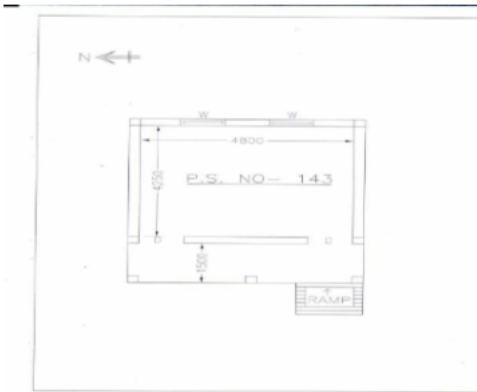

নির্বাচক নিবন্ধন আধিকারিকের স্বাক্ষর

Nazri Naksha

Google Map View

Polling Station Building Front View

Polling Station Front View

Cad View

Key MAP View

বিধানসভা নির্বাচনক্ষেত্রের নং, নাম : 291-রামপুরহাট  
ভাগ নং, নাম : 1-গ্রাম-বগটুই (দক্ষিণ-পশ্চিম অংশ)