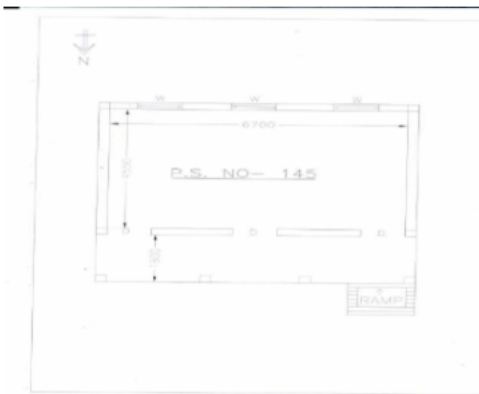

Cad View

Key MAP View