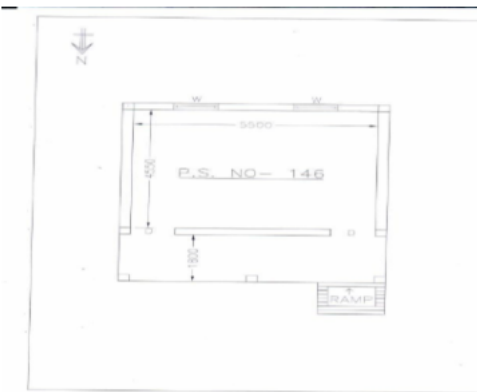

নির্বাচক নিবন্ধন আধিকারিকের স্বাক্ষর

Nazri Naksha

Google Map View

Polling Station Building Front View

Polling Station Front View

Cad View

Key MAP View

1 নাম : সুরোজ সেন পিতার নাম: নিজামতউল্লাহ সেন বাড়ির নং : n0113 বয়স : 36 লিঙ্গ : পুরুষ	NUM1445766 ফটো উপলব্ধ	2 নাম : মমতাজ বিবি স্বামীর নাম: নিজামতউল্লাহ সেন বাড়ির নং : n0113 বয়স : 70 লিঙ্গ : মহিলা	WB/42/291/426129 ফটো উপলব্ধ	3 নাম : কুদরত সেন পিতার নাম: নিজামতউল্লাহ সেন বাড়ির নং : n0113 বয়স : 43 লিঙ্গ : পুরুষ	CBF2543916 ফটো উপলব্ধ
4 নাম : সপিকা বিবি স্বামীর নাম: মহঃ আব্দুল সালাম বাড়ির নং : n0127 বয়স : 39 লিঙ্গ : মহিলা	NUM1357078 ফটো উপলব্ধ	5 নাম : ফুলবার সেন পিতার নাম: রেজাক সেন বাড়ির নং : n0124 বয়স : 49 লিঙ্গ : পুরুষ	CBF2200459 ফটো উপলব্ধ	6 নাম : আলি মর্তুজা পিতার নাম: আলিবোর সেন বাড়ির নং : n0089 বয়স : 36 লিঙ্গ : পুরুষ	NUM1445808 ফটো উপলব্ধ
7 নাম : রিঙ্কি বিবি স্বামীর নাম: রাইহান সেন বাড়ির নং : n0112 বয়স : 31 লিঙ্গ : মহিলা	NUM1937630 ফটো উপলব্ধ	8 নাম : আল্লাদি বিবি স্বামীর নাম: সানোয়ার হোসেন বাড়ির নং : n0044 বয়স : 72 লিঙ্গ : মহিলা	WB/42/291/426074 ফটো উপলব্ধ	9 নাম : নুসেহার বিবি স্বামীর নাম: জামাদার সেন বাড়ির নং : n0034 বয়স : 78 লিঙ্গ : মহিলা	WB/42/291/426203 ফটো উপলব্ধ
10 নাম : সৈয়দমহম্মদ খাঁ পিতার নাম: ইমামি খান বাড়ির নং : n0026 বয়স : 62 লিঙ্গ : পুরুষ	WB/42/291/426041 ফটো উপলব্ধ	11 নাম : রহিম সেন পিতার নাম: আলি জাফর বাড়ির নং : n0024 বয়স : 30 লিঙ্গ : পুরুষ	NUM1847987 ফটো উপলব্ধ	12 নাম : করিম সেন পিতার নাম: জাফর আলি বাড়ির নং : n0025 বয়স : 35 লিঙ্গ : পুরুষ	NUM1521855 ফটো উপলব্ধ
13 নাম : আব্দুরা বিবি স্বামীর নাম: জাফর আলি বাড়ির নং : n0024 বয়স : 55 লিঙ্গ : মহিলা	WB/42/291/426151 ফটো উপলব্ধ	14 নাম : জাফর আলি পিতার নাম: সাইফোর খাঁ বাড়ির নং : n0024 বয়স : 60 লিঙ্গ : পুরুষ	WB/42/291/426186 ফটো উপলব্ধ	15 নাম : নাজোবা বিবি স্বামীর নাম: সাইফোর খাঁ বাড়ির নং : n0024 বয়স : 85 লিঙ্গ : মহিলা	WB/42/291/426124 ফটো উপলব্ধ
16 নাম : রবিউল সেন পিতার নাম: ইদ্রিস হাম্মদ বাড়ির নং : n0024 বয়স : 37 লিঙ্গ : পুরুষ	NUM1522044 ফটো উপলব্ধ	17 নাম : জসিমুদ্দিন সেন পিতার নাম: কদম রসুল সেন বাড়ির নং : n0021 বয়স : 29 লিঙ্গ : পুরুষ	NUM1848233 ফটো উপলব্ধ	18 নাম : মিনারা বিবি স্বামীর নাম: কদম রসুল খাঁ বাড়ির নং : n0021 বয়স : 65 লিঙ্গ : মহিলা	CBF2200293 ফটো উপলব্ধ
19 নাম : কদমরসুল খাঁ পিতার নাম: ফজলে হক বাড়ির নং : n0021 বয়স : 72 লিঙ্গ : পুরুষ	WB/42/291/426406 ফটো উপলব্ধ	20 নাম : কলিম সেন পিতার নাম: কলিম সেন মিল্লা বাড়ির নং : n0031 বয়স : 33 লিঙ্গ : পুরুষ	NUM1521897 ফটো উপলব্ধ	21 নাম : আজিজ মীর পিতার নাম: আজসেদ মীর বাড়ির নং : n0030 বয়স : 29 লিঙ্গ : পুরুষ	NUM1847995 ফটো উপলব্ধ
22 নাম : আরসেদ মীর পিতার নাম: মজিদ মীর বাড়ির নং : n0030 বয়স : 49 লিঙ্গ : পুরুষ	NUM1131721 ফটো উপলব্ধ	23 নাম : হাসিবা বিবি স্বামীর নাম: মজিদ মীর বাড়ির নং : n0030 বয়স : 70 লিঙ্গ : মহিলা	WB/42/291/426294 ফটো উপলব্ধ	24 নাম : সাহানা বিবি স্বামীর নাম: রাজেশ মীর বাড়ির নং : n0155 বয়স : 29 লিঙ্গ : মহিলা	NUM1937564 ফটো উপলব্ধ
25 নাম : বেবি বিবি স্বামীর নাম: জসিমউদ্দিন সেন বাড়ির নং : n0120 বয়স : 49 লিঙ্গ : মহিলা	WB/42/291/426176 ফটো উপলব্ধ	26 নাম : জসিমুদ্দিন সেন পিতার নাম: গুলমহম্মদ সেন বাড়ির নং : n0120 বয়স : 56 লিঙ্গ : পুরুষ	WB/42/291/426401 ফটো উপলব্ধ	27 নাম : সামোউদ্দিন সেন পিতার নাম: গুলমহম্মদ সেন বাড়ির নং : n0120 বয়স : 58 লিঙ্গ : পুরুষ	WB/42/291/426466 ফটো উপলব্ধ
28 নাম : অসীমা খাতুন(বিবি) পিতার নাম: ইউনুস সেন বাড়ির নং : n0115 বয়স : 36 লিঙ্গ : মহিলা	NUM1357029 ফটো উপলব্ধ	29 নাম : ইউনুস সেন পিতার নাম: রেজাউল সেন বাড়ির নং : n0115 বয়স : 41 লিঙ্গ : পুরুষ	CBF2544013 ফটো উপলব্ধ	30 নাম : স্বামিমা বিবি স্বামীর নাম: বেলাল সেন বাড়ির নং : n0115 বয়স : 44 লিঙ্গ : মহিলা	CBF2544005 ফটো উপলব্ধ