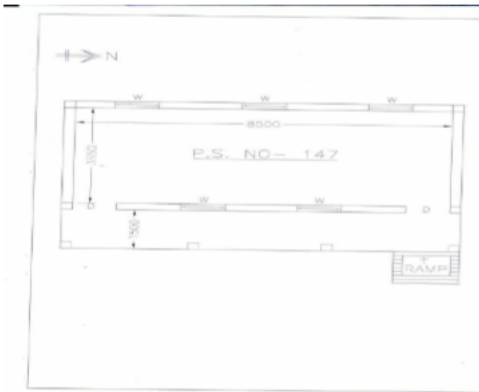

নির্বাচক নিবন্ধন আধিকারিকের স্বাক্ষর

Nazri Naksha

Google Map View

Polling Station Building Front View

Polling Station Front View

Cad View

Key MAP View

1 নাম : অঞ্জলী লেট স্বামীর নাম: প্রদীপ লেট বাড়ির নং : n0352 বয়স : 40 লিঙ্গ : মহিলা	CBF2868677 ফটো উপলব্ধ	2 নাম : বনশ্রী মণ্ডল স্বামীর নাম: পার্থ মণ্ডল বাড়ির নং : n0000 বয়স : 40 লিঙ্গ : মহিলা	CBF2858991 ফটো উপলব্ধ	3 নাম : সামীরুন বিবি স্বামীর নাম: কাশেম আনসারী বাড়ির নং : n0165 বয়স : 61 লিঙ্গ : মহিলা	CBF2545549 ফটো উপলব্ধ
4 নাম : মুক্তার সেখ পিতার নাম: কাশেম সেখ বাড়ির নং : n0165 বয়স : 38 লিঙ্গ : পুরুষ	NUM1623008 ফটো উপলব্ধ	5 নাম : সাহেব সেখ পিতার নাম: কাশেম আনসারী বাড়ির নং : n0165 বয়স : 37 লিঙ্গ : পুরুষ	NUM0579771 ফটো উপলব্ধ	6 নাম : মোহবুল আলম পিতার নাম: কাশেম সেখ বাড়ির নং : n0232 বয়স : 41 লিঙ্গ : পুরুষ	CBF2693489 ফটো উপলব্ধ
7 নাম : রাজিবুল ইসলাম পিতার নাম: মনিরুল ইসলাম বাড়ির নং : না বয়স : 21 লিঙ্গ : পুরুষ	NUM2729036 ফটো উপলব্ধ	8 নাম : মিনারুল ইসলাম পিতার নাম: নসরুল ইসলাম বাড়ির নং : n0338 বয়স : 43 লিঙ্গ : পুরুষ	CBF2540631 ফটো উপলব্ধ	9 নাম : মিরাজুল ইসলাম পিতার নাম: নসরুল ইসলাম বাড়ির নং : n0335 বয়স : 39 লিঙ্গ : পুরুষ	CBF2541761 ফটো উপলব্ধ
10 নাম : মনিরুল ইসলাম পিতার নাম: নসরুল ইসলাম বাড়ির নং : n0340 বয়স : 48 লিঙ্গ : পুরুষ	WB/42/291/420692 ফটো উপলব্ধ	11 নাম : ইন্দ্রজিৎ কুণ্ডু পিতার নাম: বামাপদ কুণ্ডু বাড়ির নং : n0450 বয়স : 54 লিঙ্গ : পুরুষ	NUM2803815 ফটো উপলব্ধ	12 নাম : মাধবী কুণ্ডু স্বামীর নাম: ইন্দ্রজিৎ কুণ্ডু বাড়ির নং : n0452 বয়স : 38 লিঙ্গ : মহিলা	CBF2551273 ফটো উপলব্ধ
13 নাম : মনোজিৎ কুণ্ডু পিতার নাম: ইন্দ্রজিৎ কুণ্ডু বাড়ির নং : এন0450 বয়স : 23 লিঙ্গ : পুরুষ	NUM2574226 ফটো উপলব্ধ	14 নাম : বিশ্বজিৎ কুণ্ডু পিতার নাম: বামাপদ কুণ্ডু বাড়ির নং : এন0001 বয়স : 61 লিঙ্গ : পুরুষ	NUM2302297 ফটো উপলব্ধ	15 নাম : অরিজিৎ কুণ্ডু পিতার নাম: বিশ্বজিৎ কুণ্ডু বাড়ির নং : এন0001 বয়স : 25 লিঙ্গ : পুরুষ	NUM2249522 ফটো উপলব্ধ
16 নাম : শুভজিৎ কুণ্ডু পিতার নাম: বিশ্বজিৎ কুণ্ডু বাড়ির নং : এন0001 বয়স : 29 লিঙ্গ : পুরুষ	NUM1938398 ফটো উপলব্ধ	17 নাম : তনুশ্রী কুণ্ডু স্বামীর নাম: বিশ্বজিৎ কুণ্ডু বাড়ির নং : এন0001 বয়স : 59 লিঙ্গ : মহিলা	CBF2545564 ফটো উপলব্ধ	18 নাম : অর্জুন কর্মকার পিতার নাম: চুন্সু কর্মকার বাড়ির নং : n0448 বয়স : 42 লিঙ্গ : পুরুষ	NUM1348911 ফটো উপলব্ধ
19 নাম : তরুন কেশরী পিতার নাম: বৈদ্যনাথ কেশরী বাড়ির নং : n0004 বয়স : 49 লিঙ্গ : পুরুষ	NUM2300457 ফটো উপলব্ধ	20 নাম : সঙ্গীতা কেশরী স্বামীর নাম: অজয় কেশরী বাড়ির নং : n0004 বয়স : 46 লিঙ্গ : মহিলা	NUM2401131 ফটো উপলব্ধ	21 নাম : অজয় কেশরী পিতার নাম: বৈদ্যনাথ কেশরী বাড়ির নং : n0004 বয়স : 52 লিঙ্গ : পুরুষ	NUM2400984 ফটো উপলব্ধ
22 নাম : নিশা কেশরী স্বামীর নাম: তরুন কেশরী বাড়ির নং : n0414 বয়স : 38 লিঙ্গ : মহিলা	NUM2090553 ফটো উপলব্ধ	23 নাম : বিটু কেশরী পিতার নাম: অজয় কেশরী বাড়ির নং : n0276 বয়স : 30 লিঙ্গ : পুরুষ	NUM1737154 ফটো উপলব্ধ	24 নাম : আমনা খাতুন স্বামীর নাম: গোলাম গাউস বাড়ির নং : নিই বয়স : 29 লিঙ্গ : মহিলা	NUM2655140 ফটো উপলব্ধ
25 নাম : গোলাম গাউস পিতার নাম: মোহ ইসলাম বাড়ির নং : নিই বয়স : 33 লিঙ্গ : পুরুষ	NUM2655447 ফটো উপলব্ধ	26 নাম : বিশ্বজিৎ গোস্বামী পিতার নাম: স্বপন গোস্বামী বাড়ির নং : n0442 বয়স : 26 লিঙ্গ : পুরুষ	NUM2168607 ফটো উপলব্ধ	27 নাম : মহীতোষ চ্যাটার্জী পিতার নাম: সন্তোষ কুমার চ্যাটার্জী বাড়ির নং : n0088 বয়স : 55 লিঙ্গ : পুরুষ	NUM2300747 ফটো উপলব্ধ
28 নাম : মৌসুমী চ্যাটার্জী স্বামীর নাম: মহীতোষ চ্যাটার্জী বাড়ির নং : n0088 বয়স : 45 লিঙ্গ : মহিলা	CBF2545598 ফটো উপলব্ধ	29 নাম : অনন্যা চ্যাটার্জী পিতার নাম: মহীতোষ চ্যাটার্জী বাড়ির নং : বড়শাল বয়স : 21 লিঙ্গ : মহিলা	NUM2670123 ফটো উপলব্ধ	30 নাম : সুজিত কুমার চ্যাটার্জী পিতার নাম: সাধন কুমার চ্যাটার্জী বাড়ির নং : n0127 বয়স : 51 লিঙ্গ : পুরুষ	CBF1795095 ফটো উপলব্ধ