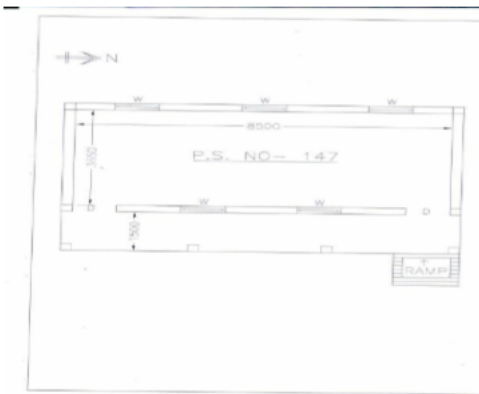

নির্বাচক নিবন্ধন আধিকারিকের স্বাক্ষর

Nazri Naksha

Google Map View

Polling Station Building Front View

Polling Station Front View

Cad View

Key MAP View

1 নাম : দীপক মণ্ডল পিতার নাম: গুণধর মণ্ডল বাড়ির নং : n0019 বয়স : 38 লিঙ্গ : পুরুষ	CBF2859007 ফটো উপলব্ধ	2 নাম : বানী মণ্ডল স্বামীর নাম: গুণধর মণ্ডল বাড়ির নং : n0019 বয়স : 56 লিঙ্গ : মহিলা	WB/42/291/435296 ফটো উপলব্ধ	3 নাম : গুণধর মণ্ডল পিতার নাম: সুধীরচন্দ্র মণ্ডল বাড়ির নং : n0019 বয়স : 59 লিঙ্গ : পুরুষ	WB/42/291/435325 ফটো উপলব্ধ
4 নাম : বংশীধর মণ্ডল পিতার নাম: সুধীরচন্দ্র মণ্ডল বাড়ির নং : n0019 বয়স : 61 লিঙ্গ : পুরুষ	CBF2859015 ফটো উপলব্ধ	5 নাম : পিউ মণ্ডল স্বামীর নাম: বংশীধর মণ্ডল বাড়ির নং : n0019 বয়স : 52 লিঙ্গ : মহিলা	CBF2547412 ফটো উপলব্ধ	6 নাম : অপূর্ব মন্ডল পিতার নাম: গুণধর মন্ডল বাড়ির নং : n0019 বয়স : 36 লিঙ্গ : পুরুষ	CBF2912723 ফটো উপলব্ধ
7 নাম : কাজল কুমারী সাহা স্বামীর নাম: অভিলাষ সাহা বাড়ির নং : n0000 বয়স : 25 লিঙ্গ : মহিলা	NUM2415933 ফটো উপলব্ধ	8 নাম : সরস্বতী কিস্কু স্বামীর নাম: সতীশ কিস্কু বাড়ির নং : n0150 বয়স : 80 লিঙ্গ : মহিলা	NUM2305456 ফটো উপলব্ধ	9 নাম : বাবলু কিস্কু পিতার নাম: চুন্সু কিস্কু বাড়ির নং : n0149 বয়স : 49 লিঙ্গ : পুরুষ	NUM2305316 ফটো উপলব্ধ
10 নাম : বিদ্যাসাগর কিস্কু পিতার নাম: দেবীলাল কিস্কু বাড়ির নং : n0150 বয়স : 31 লিঙ্গ : পুরুষ	NUM1738517 ফটো উপলব্ধ	11 নাম : পবন কিস্কু পিতার নাম: ঈশ্বর কিস্কু বাড়ির নং : এন0150 বয়স : 21 লিঙ্গ : পুরুষ	NUM2722197 ফটো উপলব্ধ	12 নাম : পানসুরী কিস্কু স্বামীর নাম: রামলাল কিস্কু বাড়ির নং : এন0000 বয়স : 27 লিঙ্গ : মহিলা	NUM2235448 ফটো উপলব্ধ
13 নাম : মাকলু কিস্কু স্বামীর নাম: বিদ্যাসাগর কিস্কু বাড়ির নং : n0150 বয়স : 26 লিঙ্গ : মহিলা	NUM2416634 ফটো উপলব্ধ	14 নাম : তালা বাবু কিস্কু পিতার নাম: ঈশ্বর কিস্কু বাড়ির নং : n0150 বয়স : 28 লিঙ্গ : পুরুষ	NUM1939123 ফটো উপলব্ধ	15 নাম : জয়ন্তী কিস্কু(হেমব্রম) স্বামীর নাম: রুপলাল কিস্কু বাড়ির নং : n0151 বয়স : 35 লিঙ্গ : মহিলা	NUM1358530 ফটো উপলব্ধ
16 নাম : যোগেশ্বরী কিস্কু স্বামীর নাম: বাবলু কিস্কু বাড়ির নং : n0149 বয়স : 42 লিঙ্গ : মহিলা	CBF2307569 ফটো উপলব্ধ	17 নাম : দেবীলাল কিস্কু পিতার নাম: সতীশ কিস্কু বাড়ির নং : n0150 বয়স : 56 লিঙ্গ : পুরুষ	WB/42/291/435095 ফটো উপলব্ধ	18 নাম : বেটীময় কিস্কু স্বামীর নাম: দেবীলাল কিস্কু বাড়ির নং : n0150 বয়স : 50 লিঙ্গ : মহিলা	WB/42/291/435145 ফটো উপলব্ধ
19 নাম : ঈশ্বর কিস্কু পিতার নাম: সতীশ কিস্কু বাড়ির নং : n0150 বয়স : 40 লিঙ্গ : পুরুষ	NUM0589481 ফটো উপলব্ধ	20 নাম : বাবুধন কিস্কু পিতার নাম: ঈশ্বর কিস্কু বাড়ির নং : n0150 বয়স : 31 লিঙ্গ : পুরুষ	NUM1738533 ফটো উপলব্ধ	21 নাম : সনাতন কিস্কু পিতার নাম: রপুই কিস্কু বাড়ির নং : n0151 বয়স : 73 লিঙ্গ : পুরুষ	WB/42/291/435073 ফটো উপলব্ধ
22 নাম : বাবুরজী কিস্কু পিতার নাম: চুন্সু কিস্কু বাড়ির নং : n0151 বয়স : 42 লিঙ্গ : পুরুষ	NUM0589531 ফটো উপলব্ধ	23 নাম : রুপলাল কিস্কু পিতার নাম: সনাতন কিস্কু বাড়ির নং : n0151 বয়স : 40 লিঙ্গ : পুরুষ	CBF2694057 ফটো উপলব্ধ	24 নাম : রামলাল কিস্কু পিতার নাম: সনাতন কিস্কু বাড়ির নং : n0151 বয়স : 38 লিঙ্গ : পুরুষ	NUM0589549 ফটো উপলব্ধ
25 নাম : মাকলু কিস্কু স্বামীর নাম: বাবুরজী কিস্কু বাড়ির নং : n0151 বয়স : 31 লিঙ্গ : মহিলা	NUM1738566 ফটো উপলব্ধ	26 নাম : সতন কিস্কু পিতার নাম: শিব কিস্কু বাড়ির নং : n0152 বয়স : 58 লিঙ্গ : পুরুষ	NUM2794261 ফটো উপলব্ধ	27 নাম : শ্রীফুল কিস্কু স্বামীর নাম: সতন কিস্কু বাড়ির নং : n0152 বয়স : 52 লিঙ্গ : মহিলা	NUM2794246 ফটো উপলব্ধ
28 নাম : পুনু কিস্কু পিতার নাম: শিব কিস্কু বাড়ির নং : n0152 বয়স : 51 লিঙ্গ : পুরুষ	WB/42/291/435076 ফটো উপলব্ধ	29 নাম : মাকু কিস্কু স্বামীর নাম: পুনু কিস্কু বাড়ির নং : n0152 বয়স : 49 লিঙ্গ : মহিলা	WB/42/291/435123 ফটো উপলব্ধ	30 নাম : রানী কিস্কু স্বামীর নাম: সনাতন কিস্কু বাড়ির নং : n0183 বয়স : 65 লিঙ্গ : মহিলা	WB/42/291/435126 ফটো উপলব্ধ