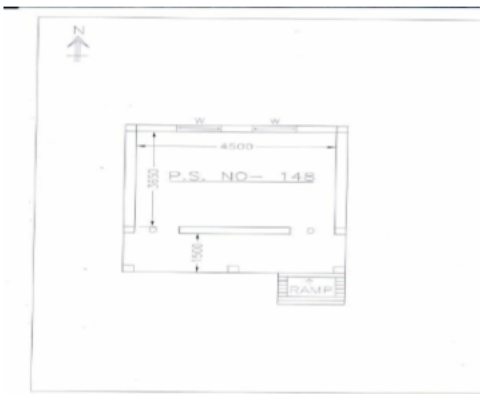

নির্বাচক নিবন্ধন আধিকারিকের স্বাক্ষর

Nazri Naksha

Google Map View

Polling Station Building Front View

Polling Station Front View

Cad View

Key MAP View

1 নাম : শিখা লেট স্বামীর নাম: নিরঞ্জন লেট বাড়ির নং : n0112 বয়স : 38 লিঙ্গ : মহিলা	CBF2859544 ফটো উপলব্ধ	2 নাম : সৃজন লেট পিতার নাম: লাট লেট বাড়ির নং : n0094 বয়স : 38 লিঙ্গ : পুরুষ	CBF2859379 ফটো উপলব্ধ	3 নাম : শিউলী লেট স্বামীর নাম: সৃজন লেট বাড়ির নং : n0094 বয়স : 42 লিঙ্গ : মহিলা	CBF2859387 ফটো উপলব্ধ
4 নাম : নিরঞ্জন লেট পিতার নাম: ধীরেন লেট বাড়ির নং : n0002 বয়স : 44 লিঙ্গ : পুরুষ	CBF2859536 ফটো উপলব্ধ	5 নাম : জিৎ লেট পিতার নাম: উজ্জল লেট বাড়ির নং : এন0029 বয়স : 23 লিঙ্গ : পুরুষ	NUM2577989 ফটো উপলব্ধ	6 নাম : মঙ্গল লেট পিতার নাম: সৃজন লেট বাড়ির নং : এন0094 বয়স : 23 লিঙ্গ : পুরুষ	NUM2578011 ফটো উপলব্ধ
7 নাম : কম্পনা লেট স্বামীর নাম: বিবেকানন্দ লেট বাড়ির নং : n0029 বয়স : 61 লিঙ্গ : মহিলা	CBF2868479 ফটো উপলব্ধ	8 নাম : ঋত্বিক লেট পিতার নাম: উজ্জল লেট বাড়ির নং : এন0029 বয়স : 25 লিঙ্গ : পুরুষ	NUM2205169 ফটো উপলব্ধ	9 নাম : উজ্জল লেট পিতার নাম: বিবেকানন্দ লেট বাড়ির নং : n0029 বয়স : 48 লিঙ্গ : পুরুষ	NUM2306009 ফটো উপলব্ধ
10 নাম : সুস্মিতা কোনাই পিতার নাম: নন্দ কোনাই বাড়ির নং : এন0094 বয়স : 22 লিঙ্গ : মহিলা	NUM2618247 ফটো উপলব্ধ	11 নাম : উষা (অধিকারী) চক্রবর্তী স্বামীর নাম: মুনাল চক্রবর্তী বাড়ির নং : n0141 বয়স : 36 লিঙ্গ : মহিলা	NUM1616705 ফটো উপলব্ধ	12 নাম : রেখা লেট পিতার নাম: শ্যামাপ্রসাদ লেট বাড়ির নং : এন0003 বয়স : 26 লিঙ্গ : মহিলা	NUM2166106 ফটো উপলব্ধ
13 নাম : লক্ষী অধিকারী স্বামীর নাম: বীরেন অধিকারী বাড়ির নং : n0140 বয়স : 49 লিঙ্গ : মহিলা	WB/42/291/438265 ফটো উপলব্ধ	14 নাম : সেফালী অধিকারী স্বামীর নাম: হীরেন অধিকারী বাড়ির নং : n0005 বয়স : 44 লিঙ্গ : মহিলা	CBF2790079 ফটো উপলব্ধ	15 নাম : হীরেন্দ্র অধিকারী পিতার নাম: অজিত অধিকারী বাড়ির নং : n0005 বয়স : 51 লিঙ্গ : পুরুষ	WB/42/291/438393 ফটো উপলব্ধ
16 নাম : বীরেন অধিকারী পিতার নাম: অজিত অধিকারী বাড়ির নং : n0004 বয়স : 53 লিঙ্গ : পুরুষ	WB/42/291/438467 ফটো উপলব্ধ	17 নাম : রাজেন অধিকারী পিতার নাম: প্রবীর অধিকারী বাড়ির নং : n0003 বয়স : 35 লিঙ্গ : পুরুষ	NUM1358811 ফটো উপলব্ধ	18 নাম : দীপালী অধিকারী স্বামীর নাম: প্রবীর অধিকারী বাড়ির নং : n0003 বয়স : 52 লিঙ্গ : মহিলা	WB/42/291/438477 ফটো উপলব্ধ
19 নাম : প্রবীর অধিকারী পিতার নাম: অজিত অধিকারী বাড়ির নং : n0003 বয়স : 55 লিঙ্গ : পুরুষ	WB/42/291/438479 ফটো উপলব্ধ	20 নাম : চন্দনা অধিকারী স্বামীর নাম: চম্পক অধিকারী বাড়ির নং : n0143 বয়স : 38 লিঙ্গ : মহিলা	NUM1449073 ফটো উপলব্ধ	21 নাম : চম্পক অধিকারী পিতার নাম: অমরেন্দ্র অধিকারী বাড়ির নং : n0144 বয়স : 50 লিঙ্গ : পুরুষ	NUM2424976 ফটো উপলব্ধ
22 নাম : গৌরব অধিকারী পিতার নাম: প্রবীর অধিকারী বাড়ির নং : n0003 বয়স : 28 লিঙ্গ : পুরুষ	NUM1739317 ফটো উপলব্ধ	23 নাম : আলোরানী অধিকারী স্বামীর নাম: পুলক অধিকারী বাড়ির নং : n0013 বয়স : 55 লিঙ্গ : মহিলা	CBF1726736 ফটো উপলব্ধ	24 নাম : পুলক অধিকারী পিতার নাম: অমরেন্দ্র অধিকারী বাড়ির নং : n0013 বয়স : 60 লিঙ্গ : পুরুষ	WB/42/291/438039 ফটো উপলব্ধ
25 নাম : ধ্যানেশ নারায়ন অধিকারী পিতার নাম: তিলক অধিকারী বাড়ির নং : n0013 বয়স : 31 লিঙ্গ : পুরুষ	NUM1624394 ফটো উপলব্ধ	26 নাম : অনুপমা অধিকারী স্বামীর নাম: তিলক অধিকারী বাড়ির নং : n0013 বয়স : 56 লিঙ্গ : মহিলা	WB/42/291/438387 ফটো উপলব্ধ	27 নাম : তিলক অধিকারী পিতার নাম: অমরেন্দ্র অধিকারী বাড়ির নং : n0013 বয়স : 62 লিঙ্গ : পুরুষ	CBF2203834 ফটো উপলব্ধ
28 নাম : অর্মতা অধিকারী পিতার নাম: চম্পক অধিকারী বাড়ির নং : 01 বয়স : 20 লিঙ্গ : পুরুষ	NUM2726297 ফটো উপলব্ধ	29 নাম : লীনা মণ্ডল পিতার নাম: তারারণ মণ্ডল বাড়ির নং : n0140 বয়স : 29 লিঙ্গ : মহিলা	NUM1849231 ফটো উপলব্ধ	30 নাম : বিষ্ণু অধিকারী পিতার নাম: বীরেন অধিকারী বাড়ির নং : n0004 বয়স : 28 লিঙ্গ : পুরুষ	NUM1939412 ফটো উপলব্ধ