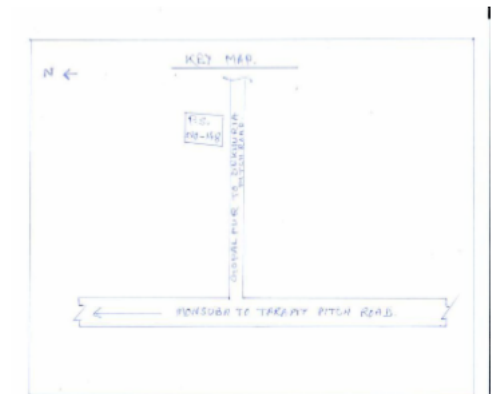

নির্বাচক নিবন্ধন আধিকারিকের স্বাক্ষর

Nazri Naksha

Google Map View

Polling Station Building Front View

Polling Station Front View

Cad View

Key MAP View

1 নাম : শিখা লেট স্বামীর নাম: নিরঞ্জন লেট বাড়ির নং : n0112 বয়স : 38 লিঙ্গ : মহিলা	CBF2859544 ফটো উপলব্ধ	2 নাম : সৃজন লেট পিতার নাম: লাট লেট বাড়ির নং : n0094 বয়স : 38 লিঙ্গ : পুরুষ	CBF2859379 ফটো উপলব্ধ	3 নাম : শিউলী লেট স্বামীর নাম: সৃজন লেট বাড়ির নং : n0094 বয়স : 42 লিঙ্গ : মহিলা	CBF2859387 ফটো উপলব্ধ
4 নাম : নিরঞ্জন লেট পিতার নাম: ধীরেন লেট বাড়ির নং : n0002 বয়স : 44 লিঙ্গ : পুরুষ	CBF2859536 ফটো উপলব্ধ	5 নাম : জিৎ লেট পিতার নাম: উজ্জল লেট বাড়ির নং : এন0029 বয়স : 23 লিঙ্গ : পুরুষ	NUM2577989 ফটো উপলব্ধ	6 নাম : মঙ্গল লেট পিতার নাম: সৃজন লেট বাড়ির নং : এন0094 বয়স : 23 লিঙ্গ : পুরুষ	NUM2578011 ফটো উপলব্ধ
7 নাম : কম্পনা লেট স্বামীর নাম: বিবেকানন্দ লেট বাড়ির নং : n0029 বয়স : 61 লিঙ্গ : মহিলা	CBF2868479 ফটো উপলব্ধ	8 নাম : ঋত্বিক লেট পিতার নাম: উজ্জল লেট বাড়ির নং : এন0029 বয়স : 25 লিঙ্গ : পুরুষ	NUM2205169 ফটো উপলব্ধ	9 নাম : উজ্জল লেট পিতার নাম: বিবেকানন্দ লেট বাড়ির নং : n0029 বয়স : 48 লিঙ্গ : পুরুষ	NUM2306009 ফটো উপলব্ধ
10 নাম : সুস্মিতা কোনাই পিতার নাম: নন্দ কোনাই বাড়ির নং : এন0094 বয়স : 22 লিঙ্গ : মহিলা	NUM2618247 ফটো উপলব্ধ	11 নাম : উষা (অধিকারী) চক্রবর্তী স্বামীর নাম: মুনাল চক্রবর্তী বাড়ির নং : n0141 বয়স : 36 লিঙ্গ : মহিলা	NUM1616705 ফটো উপলব্ধ	12 নাম : রেখা লেট পিতার নাম: শ্যামাপ্রসাদ লেট বাড়ির নং : এন0003 বয়স : 26 লিঙ্গ : মহিলা	NUM2166106 ফটো উপলব্ধ
13 নাম : লক্ষী অধিকারী স্বামীর নাম: বীরেন অধিকারী বাড়ির নং : n0140 বয়স : 49 লিঙ্গ : মহিলা	WB/42/291/438265 ফটো উপলব্ধ	14 নাম : সেফালী অধিকারী স্বামীর নাম: হীরেন অধিকারী বাড়ির নং : n0005 বয়স : 44 লিঙ্গ : মহিলা	CBF2790079 ফটো উপলব্ধ	15 নাম : হীরেন্দ্র অধিকারী পিতার নাম: অজিত অধিকারী বাড়ির নং : n0005 বয়স : 51 লিঙ্গ : পুরুষ	WB/42/291/438393 ফটো উপলব্ধ
16 নাম : বীরেন অধিকারী পিতার নাম: অজিত অধিকারী বাড়ির নং : n0004 বয়স : 53 লিঙ্গ : পুরুষ	WB/42/291/438467 ফটো উপলব্ধ	17 নাম : রাজেন অধিকারী পিতার নাম: প্রবীর অধিকারী বাড়ির নং : n0003 বয়স : 35 লিঙ্গ : পুরুষ	NUM1358811 ফটো উপলব্ধ	18 নাম : দীপালী অধিকারী স্বামীর নাম: প্রবীর অধিকারী বাড়ির নং : n0003 বয়স : 52 লিঙ্গ : মহিলা	WB/42/291/438477 ফটো উপলব্ধ
19 নাম : প্রবীর অধিকারী পিতার নাম: অজিত অধিকারী বাড়ির নং : n0003 বয়স : 55 লিঙ্গ : পুরুষ	WB/42/291/438479 ফটো উপলব্ধ	20 নাম : চন্দনা অধিকারী স্বামীর নাম: চম্পক অধিকারী বাড়ির নং : n0143 বয়স : 38 লিঙ্গ : মহিলা	NUM1449073 ফটো উপলব্ধ	21 নাম : চম্পক অধিকারী পিতার নাম: অমরেন্দ্র অধিকারী বাড়ির নং : n0144 বয়স : 50 লিঙ্গ : পুরুষ	NUM2424976 ফটো উপলব্ধ
22 নাম : গৌরব অধিকারী পিতার নাম: প্রবীর অধিকারী বাড়ির নং : n0003 বয়স : 28 লিঙ্গ : পুরুষ	NUM1739317 ফটো উপলব্ধ	23 নাম : আলোরানী অধিকারী স্বামীর নাম: পুলক অধিকারী বাড়ির নং : n0013 বয়স : 55 লিঙ্গ : মহিলা	CBF1726736 ফটো উপলব্ধ	24 নাম : পুলক অধিকারী পিতার নাম: অমরেন্দ্র অধিকারী বাড়ির নং : n0013 বয়স : 60 লিঙ্গ : পুরুষ	WB/42/291/438039 ফটো উপলব্ধ
25 নাম : ধ্যানেশ নারায়ন অধিকারী পিতার নাম: তিলক অধিকারী বাড়ির নং : n0013 বয়স : 31 লিঙ্গ : পুরুষ	NUM1624394 ফটো উপলব্ধ	26 নাম : অনুপমা অধিকারী স্বামীর নাম: তিলক অধিকারী বাড়ির নং : n0013 বয়স : 56 লিঙ্গ : মহিলা	WB/42/291/438387 ফটো উপলব্ধ	27 নাম : তিলক অধিকারী পিতার নাম: অমরেন্দ্র অধিকারী বাড়ির নং : n0013 বয়স : 62 লিঙ্গ : পুরুষ	CBF2203834 ফটো উপলব্ধ
28 নাম : অর্মতা অধিকারী পিতার নাম: চম্পক অধিকারী বাড়ির নং : 01 বয়স : 20 লিঙ্গ : পুরুষ	NUM2726297 ফটো উপলব্ধ	29 নাম : লীনা মণ্ডল পিতার নাম: তারারণ মণ্ডল বাড়ির নং : n0140 বয়স : 29 লিঙ্গ : মহিলা	NUM1849231 ফটো উপলব্ধ	30 নাম : বিষ্ণু অধিকারী পিতার নাম: বীরেন অধিকারী বাড়ির নং : n0004 বয়স : 28 লিঙ্গ : পুরুষ	NUM1939412 ফটো উপলব্ধ