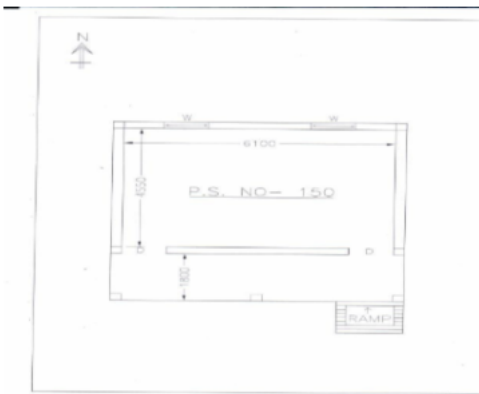

নির্বাচক নিবন্ধন আধিকারিকের স্বাক্ষর

Nazri Naksha

Google Map View

Polling Station Building Front View

Polling Station Front View

Cad View

Key MAP View

1 নাম : উমারানী আলিপাত্র(দাস) স্বামীর নাম: বিমল দাস বাড়ির নং : n0322 বয়স : 30 লিঙ্গ : মহিলা	NUM2091403 ফটো উপলব্ধ	2 নাম : অমিত চক্রবর্তী পিতার নাম: শান্তিময় চক্রবর্তী বাড়ির নং : n0296 বয়স : 51 লিঙ্গ : পুরুষ	NUM2038792 ফটো উপলব্ধ	3 নাম : রিয়া প্রামাণিক স্বামীর নাম: মিলন দাস বাড়ির নং : n0007 বয়স : 24 লিঙ্গ : মহিলা	NUM2445765 ফটো উপলব্ধ
4 নাম : বিদ্যুত চ্যাটাঙ্গী পিতার নাম: নির্মল চ্যাটাঙ্গী বাড়ির নং : এন0007 বয়স : 22 লিঙ্গ : পুরুষ	NUM2709129 ফটো উপলব্ধ	5 নাম : গোড়াচাঁদ চ্যাটাঙ্গী পিতার নাম: গিরীজা কুমার চ্যাটাঙ্গী বাড়ির নং : n0003 বয়স : 45 লিঙ্গ : পুরুষ	CBF2550119 ফটো উপলব্ধ	6 নাম : লেখা চট্টোপাধ্যায় স্বামীর নাম: বিরোজা চট্টোপাধ্যায় বাড়ির নং : n0020 বয়স : 71 লিঙ্গ : মহিলা	NUM2306488 ফটো উপলব্ধ
7 নাম : সিদ্ধেশ্বর চ্যাটাঙ্গী পিতার নাম: গিরীজা প্রসন্ন চ্যাটাঙ্গী বাড়ির নং : n0003 বয়স : 49 লিঙ্গ : পুরুষ	CBF1795087 ফটো উপলব্ধ	8 নাম : নির্মল চ্যাটাঙ্গী পিতার নাম: শম্ভুনাথ চট্টোপাধ্যায় বাড়ির নং : n0007 বয়স : 52 লিঙ্গ : পুরুষ	NUM2442184 ফটো উপলব্ধ	9 নাম : মিলন দাস পিতার নাম: সুরেশ্বর দাস বাড়ির নং : n0007 বয়স : 33 লিঙ্গ : পুরুষ	NUM1359462 ফটো উপলব্ধ
10 নাম : শ্যামল চট্টোপাধ্যায় পিতার নাম: যশোদানন্দন চট্টোপাধ্যায় বাড়ির নং : n0021 বয়স : 65 লিঙ্গ : পুরুষ	NUM2515302 ফটো উপলব্ধ	11 নাম : সিদ্ধার্থ চ্যাটাঙ্গী পিতার নাম: গিরীজা চ্যাটাঙ্গী বাড়ির নং : n0003 বয়স : 47 লিঙ্গ : পুরুষ	CBF2550101 ফটো উপলব্ধ	12 নাম : ক্ষমা চট্টোপাধ্যায় স্বামীর নাম: গিরীজা চট্টোপাধ্যায় বাড়ির নং : n0003 বয়স : 65 লিঙ্গ : মহিলা	WB/42/291/444665 ফটো উপলব্ধ
13 নাম : সুব্রত চ্যাটাঙ্গী পিতার নাম: বিরোজা চ্যাটাঙ্গী বাড়ির নং : n0020 বয়স : 43 লিঙ্গ : পুরুষ	CBF2550127 ফটো উপলব্ধ	14 নাম : বিথিকা চ্যাটাঙ্গী স্বামীর নাম: নির্মল চ্যাটাঙ্গী বাড়ির নং : n0007 বয়স : 41 লিঙ্গ : মহিলা	CBF2550093 ফটো উপলব্ধ	15 নাম : অন্নপূর্ণা চট্টোপাধ্যায় স্বামীর নাম: শম্ভুনাথ চট্টোপাধ্যায় বাড়ির নং : n0007 বয়স : 75 লিঙ্গ : মহিলা	WB/42/291/444519 ফটো উপলব্ধ
16 নাম : সোমনাথ চ্যাটাঙ্গী পিতার নাম: অম্বুজা চ্যাটাঙ্গী বাড়ির নং : n0004 বয়স : 36 লিঙ্গ : পুরুষ	NUM1132828 ফটো উপলব্ধ	17 নাম : বন্দনা চট্টোপাধ্যায় স্বামীর নাম: অম্বুজা চট্টোপাধ্যায় বাড়ির নং : n0004 বয়স : 54 লিঙ্গ : মহিলা	WB/42/291/444100 ফটো উপলব্ধ	18 নাম : অম্বুজা চট্টোপাধ্যায় পিতার নাম: যশোদানন্দন চট্টোপাধ্যায় বাড়ির নং : n0004 বয়স : 65 লিঙ্গ : পুরুষ	WB/42/291/444641 ফটো উপলব্ধ
19 নাম : মঞ্জুলা চট্টোপাধ্যায় স্বামীর নাম: শিশির চট্টোপাধ্যায় বাড়ির নং : n0002 বয়স : 64 লিঙ্গ : মহিলা	WB/42/291/444009 ফটো উপলব্ধ	20 নাম : অমিত চ্যাটাঙ্গী পিতার নাম: সুখময় চ্যাটাঙ্গী বাড়ির নং : n0006 বয়স : 37 লিঙ্গ : পুরুষ	CBF2860120 ফটো উপলব্ধ	21 নাম : শ্যামলী চ্যাটাঙ্গী স্বামীর নাম: সুখময় চ্যাটাঙ্গী বাড়ির নং : n0006 বয়স : 50 লিঙ্গ : মহিলা	NUM2866556 ফটো উপলব্ধ
22 নাম : সুখময় চ্যাটাঙ্গী পিতার নাম: কমলাকান্ত চ্যাটাঙ্গী বাড়ির নং : n0006 বয়স : 70 লিঙ্গ : পুরুষ	WB/42/291/444118 ফটো উপলব্ধ	23 নাম : নিমাই থন্দর পিতার নাম: অভয় থন্দর বাড়ির নং : n0209 বয়স : 58 লিঙ্গ : পুরুষ	MKF0293969 ফটো উপলব্ধ	24 নাম : রেবতী থন্দর স্বামীর নাম: নিমাই থন্দর বাড়ির নং : n0209 বয়স : 51 লিঙ্গ : মহিলা	MKF0293977 ফটো উপলব্ধ
25 নাম : বিশুজিৎ থন্দর পিতার নাম: নিমাই থন্দর বাড়ির নং : n0209 বয়স : 31 লিঙ্গ : পুরুষ	ANG1143171 ফটো উপলব্ধ	26 নাম : শিউলী দাস স্বামীর নাম: চঞ্জল দাস বাড়ির নং : n0292 বয়স : 29 লিঙ্গ : মহিলা	NUM2038768 ফটো উপলব্ধ	27 নাম : বিমল দাস পিতার নাম: সুরেশ্বর দাস বাড়ির নং : n0028 বয়স : 38 লিঙ্গ : পুরুষ	CBF2860112 ফটো উপলব্ধ
28 নাম : মৌরানী দাস স্বামীর নাম: নির্মল দাস বাড়ির নং : n0028 বয়স : 44 লিঙ্গ : মহিলা	NUM1447150 ফটো উপলব্ধ	29 নাম : দুলালী দাস স্বামীর নাম: জয়দেব দাস বাড়ির নং : n0029 বয়স : 48 লিঙ্গ : মহিলা	NUM1740323 ফটো উপলব্ধ	30 নাম : রামপ্রসাদ দাস পিতার নাম: হরিপদ দাস বাড়ির নং : n0010 বয়স : 52 লিঙ্গ : পুরুষ	WB/42/291/444108 ফটো উপলব্ধ