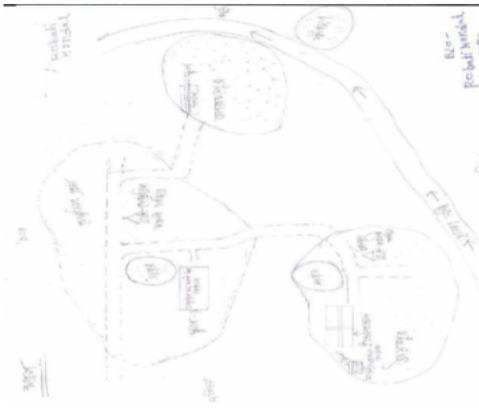

Nazri Naksha