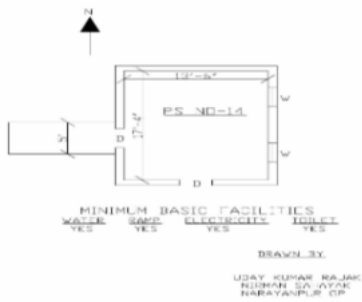

নির্বাচক নিবন্ধন আধিকারিকের স্বাক্ষর

Nazri Naksha

Google Map View

Polling Station Building Front View

Polling Station Front View

Cad View

Key MAP View

বিধানসভা নির্বাচনক্ষেত্রের নং, নাম : 291-রামপুরহাট  
ভাগ নং, নাম : 1-গ্রাম-বালিয়া পাকা রাস্তার দক্ষিণ দিক