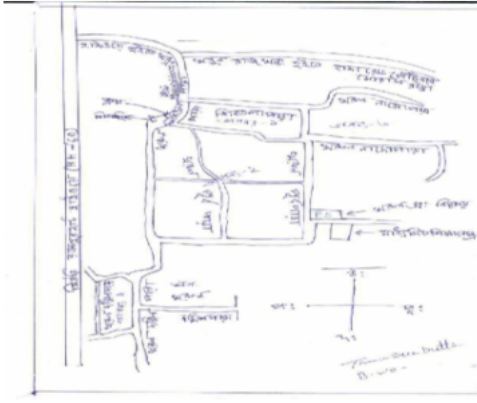

Nazri Naksha