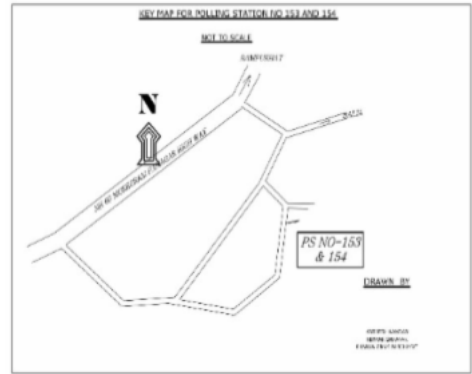

নির্বাচক নিবন্ধন আধিকারিকের স্বাক্ষর

Nazri Naksha

Google Map View

Polling Station Building Front View

Polling Station Front View

Cad View

Key MAP View

বিধানসভা নির্বাচনক্ষেত্রের নং, নাম : 291-রামপুরহাট
ভাগ নং, নাম : 1-গ্রাম-খরুন শিবতলাপাড়া