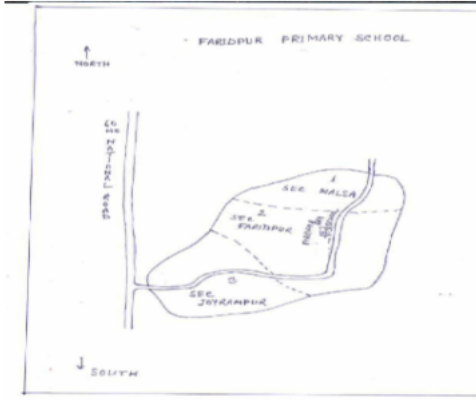

Nazri Naksha