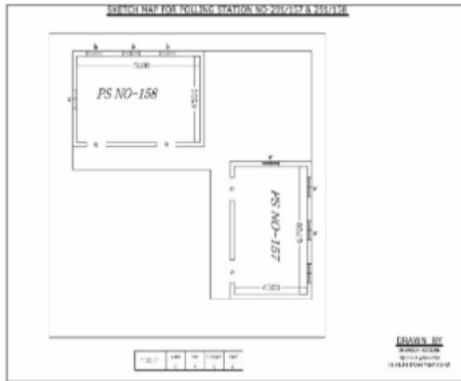

নির্বাচক নিবন্ধন আধিকারিকের স্বাক্ষর

Nazri Naksha

Google Map View

Polling Station Building Front View

Polling Station Front View

Cad View

Key MAP View

1 নাম : ভাসান বাদ্যকর পিতার নাম: ভৈরব বাদ্যকর বাড়ির নং : 00 বয়স : 44 লিঙ্গ : পুরুষ	FNR2170793 ফটো উপলব্ধ	2 নাম : হোপনটি কিস্কু স্বামীর নাম: রাসিক কিস্কু বাড়ির নং : এন০০৯১ বয়স : 23 লিঙ্গ : মহিলা	NUM2622033 ফটো উপলব্ধ	3 নাম : শিবানী কিস্কু স্বামীর নাম: সুনীরাম কিস্কু বাড়ির নং : এন0093 বয়স : 26 লিঙ্গ : মহিলা	NUM2192300 ফটো উপলব্ধ
4 নাম : প্রতিমা কিস্কু স্বামীর নাম: সোম কিস্কু বাড়ির নং : এন0204 বয়স : 27 লিঙ্গ : মহিলা	NUM2255875 ফটো উপলব্ধ	5 নাম : রিয়া ঘোষ মন্ডল স্বামীর নাম: প্রিয়রঞ্জন মন্ডল বাড়ির নং : n0165 বয়স : 28 লিঙ্গ : মহিলা	KKV6497036 ফটো উপলব্ধ	6 নাম : রাজকুমার বাদ্যকর পিতার নাম: ভাসান বাদ্যকর বাড়ির নং : 00 বয়স : 23 লিঙ্গ : পুরুষ	ZHR2515344 ফটো উপলব্ধ
7 নাম : সুরভী মন্ডল পিতার নাম: নব কুমার মন্ডল বাড়ির নং : n0013 বয়স : 43 লিঙ্গ : পুরুষ	CBF2523991 ফটো উপলব্ধ	8 নাম : নিয়তী মণ্ডল স্বামীর নাম: রতন মণ্ডল বাড়ির নং : n0010 বয়স : 49 লিঙ্গ : মহিলা	CBF2183648 ফটো উপলব্ধ	9 নাম : পল্লবী মন্ডল পিতার নাম: অরুণ মন্ডল বাড়ির নং : n0018 বয়স : 26 লিঙ্গ : মহিলা	NUM2170322 ফটো উপলব্ধ
10 নাম : সুরভী মন্ডল স্বামীর নাম: সৌরভ মন্ডল বাড়ির নং : n0010 বয়স : 27 লিঙ্গ : মহিলা	NUM2152023 ফটো উপলব্ধ	11 নাম : মঞ্জু মন্ডল স্বামীর নাম: তনয় মন্ডল বাড়ির নং : n0003 বয়স : 35 লিঙ্গ : মহিলা	NUM1942200 ফটো উপলব্ধ	12 নাম : বিশুজিৎ মণ্ডল পিতার নাম: অশোক মণ্ডল বাড়ির নং : n0001 বয়স : 55 লিঙ্গ : পুরুষ	WB/42/291/384151 ফটো উপলব্ধ
13 নাম : পবিত্রা মন্ডল স্বামীর নাম: বিশুজিৎ মণ্ডল বাড়ির নং : n0001 বয়স : 47 লিঙ্গ : মহিলা	CBF2523934 ফটো উপলব্ধ	14 নাম : অভিজিৎ মণ্ডল পিতার নাম: অশোক মণ্ডল বাড়ির নং : n0001 বয়স : 51 লিঙ্গ : পুরুষ	WB/42/291/384196 ফটো উপলব্ধ	15 নাম : মৌসুমী মণ্ডল স্বামীর নাম: অভিজিৎ মণ্ডল বাড়ির নং : n0001 বয়স : 43 লিঙ্গ : মহিলা	CBF2523926 ফটো উপলব্ধ
16 নাম : বাসুদেব মণ্ডল পিতার নাম: অমরেন্দ্র মণ্ডল বাড়ির নং : n0002 বয়স : 54 লিঙ্গ : পুরুষ	WB/42/291/384119 ফটো উপলব্ধ	17 নাম : দ্বীপ মন্ডল পিতার নাম: তরুণ মন্ডল বাড়ির নং : এম117 বয়স : 21 লিঙ্গ : পুরুষ	NUM2698074 ফটো উপলব্ধ	18 নাম : জয়ন্ত মন্ডল পিতার নাম: নিতাই মন্ডল বাড়ির নং : এম145 বয়স : 21 লিঙ্গ : পুরুষ	NUM2703791 ফটো উপলব্ধ
19 নাম : দীপাহিতা মন্ডল পিতার নাম: বরুণ কুমার মন্ডল বাড়ির নং : এন০০১২ বয়স : 22 লিঙ্গ : মহিলা	NUM2621670 ফটো উপলব্ধ	20 নাম : উজ্জল কুমার মন্ডল পিতার নাম: মদনমোহন মণ্ডল বাড়ির নং : n0008 বয়স : 38 লিঙ্গ : পুরুষ	CBF2852200 ফটো উপলব্ধ	21 নাম : লক্ষী মন্ডল স্বামীর নাম: তরুণ মন্ডল বাড়ির নং : n0018 বয়স : 43 লিঙ্গ : মহিলা	CBF2523918 ফটো উপলব্ধ
22 নাম : অর্কপ্রভ মন্ডল পিতার নাম: তরুণ কুমার মন্ডল বাড়ির নং : এন0005 বয়স : 22 লিঙ্গ : পুরুষ	NUM2619336 ফটো উপলব্ধ	23 নাম : রাজীব মণ্ডল পিতার নাম: অমরেন্দ্র মণ্ডল বাড়ির নং : N0002 বয়স : 50 লিঙ্গ : পুরুষ	NUM2479673 ফটো উপলব্ধ	24 নাম : বিষ্ণু মন্ডল পিতার নাম: অশোক মন্ডল বাড়ির নং : এন০০১৬ বয়স : 23 লিঙ্গ : পুরুষ	NUM2580850 ফটো উপলব্ধ
25 নাম : ইন্দ্রানী মন্ডল পিতার নাম: অরুণ মন্ডল বাড়ির নং : এন০০১৮ বয়স : 23 লিঙ্গ : মহিলা	NUM2580843 ফটো উপলব্ধ	26 নাম : সুস্মিতা মন্ডল স্বামীর নাম: সন্তু মন্ডল বাড়ির নং : এন০০০৯ বয়স : 27 লিঙ্গ : মহিলা	RSR1749159 ফটো উপলব্ধ	27 নাম : তামাল মন্ডল পিতার নাম: তরুণ মন্ডল বাড়ির নং : এণ০০১৮ বয়স : 23 লিঙ্গ : পুরুষ	NUM2580827 ফটো উপলব্ধ
28 নাম : বরুণ কুমার মণ্ডল পিতার নাম: দীনবন্ধু মণ্ডল বাড়ির নং : n0012 বয়স : 53 লিঙ্গ : পুরুষ	WB/42/291/384300 ফটো উপলব্ধ	29 নাম : অষ্টম মণ্ডল পিতার নাম: মৃত্যুঞ্জয় মণ্ডল বাড়ির নং : n0003 বয়স : 46 লিঙ্গ : পুরুষ	CBF1791417 ফটো উপলব্ধ	30 নাম : সোমনাথ মণ্ডল পিতার নাম: বরুণ কুমার মণ্ডল বাড়ির নং : n0172 বয়স : 27 লিঙ্গ : পুরুষ	NUM2040145 ফটো উপলব্ধ