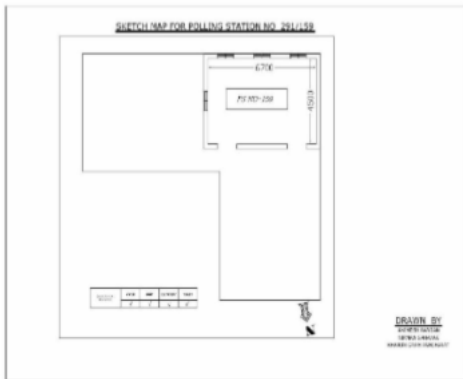

নির্বাচক নিবন্ধন আধিকারিকের স্বাক্ষর

Nazri Naksha

Google Map View

Polling Station Building Front View

Polling Station Front View

Cad View

Key MAP View

1 নাম : সৌমেন চট্টোপাধ্যায় পিতার নাম: সমীর চট্টোপাধ্যায় বাড়ির নং : n0030 বয়স : 38 লিঙ্গ : পুরুষ	CBF2852879 ফটো উপলব্ধ	2 নাম : রীতা মণ্ডল (বোষ) স্বামীর নাম: সৌমেন মণ্ডল বাড়ির নং : n0257 বয়স : 45 লিঙ্গ : মহিলা	LVD1937804 ফটো উপলব্ধ	3 নাম : অশোকা চৌধুরী স্বামীর নাম: সৌমেন চট্টোপাধ্যায় বাড়ির নং : এন0030 বয়স : 24 লিঙ্গ : মহিলা	NUM2604627 ফটো উপলব্ধ
4 নাম : প্রণতি লেট স্বামীর নাম: শরানন লেট বাড়ির নং : n0146 বয়স : 39 লিঙ্গ : মহিলা	CBF2864775 ফটো উপলব্ধ	5 নাম : গজানন লেট পিতার নাম: ভাগ্যধর লেট বাড়ির নং : n0146 বয়স : 37 লিঙ্গ : পুরুষ	NUM1628635 ফটো উপলব্ধ	6 নাম : পিন্ধী লেট স্বামীর নাম: গজানন লেট বাড়ির নং : n0146 বয়স : 32 লিঙ্গ : মহিলা	NUM1628627 ফটো উপলব্ধ
7 নাম : সুমন খামারু পিতার নাম: সুবোধ খামারু বাড়ির নং : n0321 বয়স : 26 লিঙ্গ : পুরুষ	NUM2152148 ফটো উপলব্ধ	8 নাম : সুপর্ণা খামারু পিতার নাম: শ্রীকান্ত খামারু বাড়ির নং : n0322 বয়স : 26 লিঙ্গ : মহিলা	NUM2170918 ফটো উপলব্ধ	9 নাম : বিদিশা খামারু পিতার নাম: দীনেশ চন্দ্র খামারু বাড়ির নং : এম114 বয়স : 21 লিঙ্গ : মহিলা	NUM2700508 ফটো উপলব্ধ
10 নাম : সুধারানী খামারু স্বামীর নাম: স্বপন কুমার খামারু বাড়ির নং : n0082 বয়স : 58 লিঙ্গ : মহিলা	NUM2724847 ফটো উপলব্ধ	11 নাম : জয়ন্ত খামারু পিতার নাম: প্রভাত খামারু বাড়ির নং : n0077 বয়স : 41 লিঙ্গ : পুরুষ	CBF2689131 ফটো উপলব্ধ	12 নাম : সুজিত খামারু পিতার নাম: প্রভাত খামারু বাড়ির নং : n0239 বয়স : 44 লিঙ্গ : পুরুষ	NUM1363647 ফটো উপলব্ধ
13 নাম : তন্দ্রা খামারু (মণ্ডল) স্বামীর নাম: সুজিত খামারু বাড়ির নং : n0239 বয়স : 31 লিঙ্গ : মহিলা	NUM1628684 ফটো উপলব্ধ	14 নাম : দেবলীনা খামারু পিতার নাম: তাপস খামারু বাড়ির নং : n0305 বয়স : 26 লিঙ্গ : মহিলা	NUM2156024 ফটো উপলব্ধ	15 নাম : নবীনা খামারু পিতার নাম: নিহার কান্তি খামারু বাড়ির নং : এন0076 বয়স : 27 লিঙ্গ : মহিলা	NUM2193407 ফটো উপলব্ধ
16 নাম : দীপ্যমান খামারু পিতার নাম: গৌতম খামারু বাড়ির নং : n0083 বয়স : 24 লিঙ্গ : পুরুষ	NUM2488062 ফটো উপলব্ধ	17 নাম : চিরশ্রী খামারু পিতার নাম: উত্তম কুমার খামারু বাড়ির নং : এন0084 বয়স : 23 লিঙ্গ : মহিলা	NUM2572741 ফটো উপলব্ধ	18 নাম : সুচিত্রা খামারু স্বামীর নাম: নিরঞ্জন মন্ডল বাড়ির নং : n0082 বয়স : 45 লিঙ্গ : মহিলা	CBF2526499 ফটো উপলব্ধ
19 নাম : রতিকান্ত খামারু পিতার নাম: মনোজ খামারু বাড়ির নং : n0082 বয়স : 54 লিঙ্গ : পুরুষ	NUM2745024 ফটো উপলব্ধ	20 নাম : তুহিন খামারু পিতার নাম: অসীম খামারু বাড়ির নং : n0076 বয়স : 28 লিঙ্গ : পুরুষ	NUM1943190 ফটো উপলব্ধ	21 নাম : শুভা খামারু স্বামীর নাম: তাপস খামারু বাড়ির নং : n0071 বয়স : 47 লিঙ্গ : মহিলা	CBF1725399 ফটো উপলব্ধ
22 নাম : নিহারিকা খামারু পিতার নাম: নিহার কান্তি খামারু বাড়ির নং : চাকপাড়া বয়স : 23 লিঙ্গ : মহিলা	NUM2572584 ফটো উপলব্ধ	23 নাম : তনুশ্রী খামারু স্বামীর নাম: অরবিন্দ খামারু বাড়ির নং : n0255 বয়স : 36 লিঙ্গ : মহিলা	CBF2908291 ফটো উপলব্ধ	24 নাম : উত্তম কুমার খামারু পিতার নাম: দ্বিজপদ খামারু বাড়ির নং : n0084 বয়স : 60 লিঙ্গ : পুরুষ	NUM2323384 ফটো উপলব্ধ
25 নাম : পূজা খামারু স্বামীর নাম: রতিকান্ত খামারু বাড়ির নং : n0082 বয়স : 37 লিঙ্গ : মহিলা	NUM1524651 ফটো উপলব্ধ	26 নাম : রীতা খামারু স্বামীর নাম: নিহার কান্তি খামারু বাড়ির নং : n0076 বয়স : 59 লিঙ্গ : মহিলা	NUM0644658 ফটো উপলব্ধ	27 নাম : কাজলী খামারু স্বামীর নাম: অসীম খামারু বাড়ির নং : n0076 বয়স : 55 লিঙ্গ : মহিলা	WB/42/291/390484 ফটো উপলব্ধ
28 নাম : অসীম খামারু পিতার নাম: কালী কিংকর খামারু বাড়ির নং : n0076 বয়স : 65 লিঙ্গ : পুরুষ	WB/42/291/390393 ফটো উপলব্ধ	29 নাম : দেবেন্দ্রমোহন খামারু পিতার নাম: কালীকিংকর খামারু বাড়ির নং : n0076 বয়স : 87 লিঙ্গ : পুরুষ	WB/42/291/390101 ফটো উপলব্ধ	30 নাম : তনয়া খামারু স্বামীর নাম: পরেশ চন্দ্র খামারু বাড়ির নং : n0074 বয়স : 36 লিঙ্গ : মহিলা	NUM1524693 ফটো উপলব্ধ