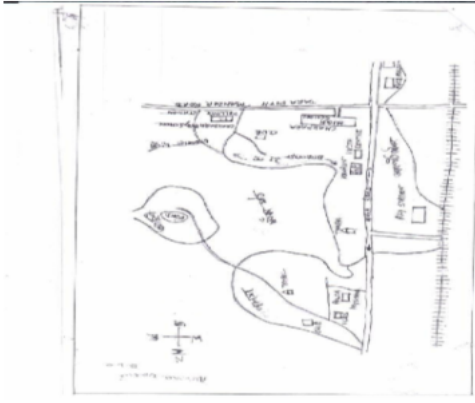

Nazri Naksha