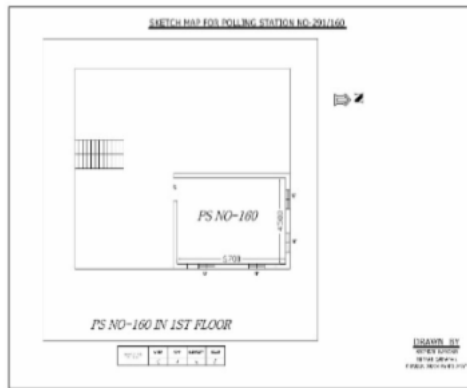

নির্বাচক নিবন্ধন আধিকারিকের স্বাক্ষর

Nazri Naksha

Google Map View

Polling Station Building Front View

Polling Station Front View

Cad View

Key MAP View

1	CBF2853059	নাম : সঙ্গিতা ভান্ডারী স্বামীর নাম: সম্পদ নারায়ন ভান্ডারী বাড়ির নং : n0142 বয়স : 45 লিঙ্গ : মহিলা	ফটো উপলব্ধ	2	CBF0106658	নাম : টুলুরানী ভান্ডারী স্বামীর নাম: তারাকেশ্বর ভান্ডারী বাড়ির নং : n0068 বয়স : 67 লিঙ্গ : মহিলা	ফটো উপলব্ধ	3	CBF1793553	নাম : গায়ত্রী মন্ডল স্বামীর নাম: স্বপন কুমার মন্ডল বাড়ির নং : n0145 বয়স : 47 লিঙ্গ : মহিলা	ফটো উপলব্ধ
4	NUM1899970	নাম : অষ্টমী দাস পিতার নাম: প্রভাত দাস বাড়ির নং : এম010 বয়স : 44 লিঙ্গ : মহিলা	ফটো উপলব্ধ	5	CBF2853067	নাম : তন্ময় মণ্ডল পিতার নাম: সুখেন্দু বিকাশ মণ্ডল বাড়ির নং : n0143 বয়স : 37 লিঙ্গ : পুরুষ	ফটো উপলব্ধ	6	YDA1371087	নাম : মানসী লেট স্বামীর নাম: রাজু লেট বাড়ির নং : এন142 বয়স : 35 লিঙ্গ : মহিলা	ফটো উপলব্ধ
7	WB/42/291/393329	নাম : বাবলু অধিকারী পিতার নাম: অবিনাশ অধিকারী বাড়ির নং : n0007 বয়স : 55 লিঙ্গ : পুরুষ	ফটো উপলব্ধ	8	NUM2323392	নাম : তৃষ্ণা অধিকারী স্বামীর নাম: বাবলু অধিকারী বাড়ির নং : n0007 বয়স : 51 লিঙ্গ : মহিলা	ফটো উপলব্ধ	9	NUM2158269	নাম : সোমাস্রী অধিকারী পিতার নাম: বাবলু অধিকারী বাড়ির নং : n0346 বয়স : 26 লিঙ্গ : মহিলা	ফটো উপলব্ধ
10	NUM1363951	নাম : অবিনাশ আগরওয়াল পিতার নাম: ললিত কুমার আগরওয়াল বাড়ির নং : n0151 বয়স : 35 লিঙ্গ : পুরুষ	ফটো উপলব্ধ	11	CBF2809259	নাম : ললিত কুমার আগরওয়াল পিতার নাম: প্রহ্লাদ রাই আগরওয়াল বাড়ির নং : n0151 বয়স : 61 লিঙ্গ : পুরুষ	ফটো উপলব্ধ	12	NUM1744507	নাম : আভা আগরওয়াল পিতার নাম: দিলীপ কুমার আগরওয়াল বাড়ির নং : এন0152 বয়স : 31 লিঙ্গ : মহিলা	ফটো উপলব্ধ
13	NUM1943349	নাম : আকাশ আগরওয়াল পিতার নাম: দিলীপ কুমার আগরওয়াল বাড়ির নং : এন0152 বয়স : 28 লিঙ্গ : পুরুষ	ফটো উপলব্ধ	14	CBF2809242	নাম : মমতা আগরওয়াল স্বামীর নাম: ললিত কুমার আগরওয়াল বাড়ির নং : n0154 বয়স : 54 লিঙ্গ : মহিলা	ফটো উপলব্ধ	15	NUM2041309	নাম : অর্পিতা ঘোষ স্বামীর নাম: বিশুদীপ পন্ডিত বাড়ির নং : n0314 বয়স : 36 লিঙ্গ : মহিলা	ফটো উপলব্ধ
16	NUM1614387	নাম : প্রিয়ান্বিতা ঘোষ পিতার নাম: নিরঞ্জন ঘোষ বাড়ির নং : n0318 বয়স : 34 লিঙ্গ : মহিলা	ফটো উপলব্ধ	Q 17	NUM1850759	নাম : চুমকি চক্রবর্তী পিতার নাম: বিজয় কুমার অধিকারী বাড়ির নং : বয়স : 42 লিঙ্গ : মহিলা	ফটো উপলব্ধ	# 18	NUM1744549	নাম : সুরজিৎ কুমার চক্রবর্তী পিতার নাম: শিশুরঞ্জন চক্রবর্তী বাড়ির নং : n0261 বয়স : 40 লিঙ্গ : পুরুষ	ফটো উপলব্ধ
19	NUM2245066	নাম : অরিন্দম চ্যাটাঙ্গী পিতার নাম: অসিত বরণ চট্টোপাধ্যায় বাড়ির নং : এন0000 বয়স : 47 লিঙ্গ : পুরুষ	ফটো উপলব্ধ	20	NUM2245074	নাম : শম্পা চ্যাটাঙ্গী(কোলে) স্বামীর নাম: অরিন্দম চ্যাটাঙ্গী বাড়ির নং : এন0000 বয়স : 38 লিঙ্গ : মহিলা	ফটো উপলব্ধ	21	NUM1363274	নাম : শাশ্বতী চৌধুরী (রায়চৌধুরী) স্বামীর নাম: কালীপদ চৌধুরী বাড়ির নং : n0001 বয়স : 36 লিঙ্গ : মহিলা	ফটো উপলব্ধ
22	CBF2852887	নাম : কালীপদ চৌধুরী পিতার নাম: মাধব চন্দ্র চৌধুরী বাড়ির নং : n0001 বয়স : 37 লিঙ্গ : পুরুষ	ফটো উপলব্ধ	23	WB/42/291/390542	নাম : মিনতী চৌধুরী স্বামীর নাম: দুলাল চৌধুরী বাড়ির নং : n0001 বয়স : 54 লিঙ্গ : মহিলা	ফটো উপলব্ধ	24	CBF1724715	নাম : দিপালী চৌধুরী স্বামীর নাম: মাধব চৌধুরী বাড়ির নং : n0001 বয়স : 73 লিঙ্গ : মহিলা	ফটো উপলব্ধ
25	NUM2343978	নাম : দুলাল চৌধুরী পিতার নাম: মাধব চন্দ্র চৌধুরী বাড়ির নং : n0001 বয়স : 62 লিঙ্গ : পুরুষ	ফটো উপলব্ধ	26	CBF2865467	নাম : সান্ত্বনা দাস (দত্ত) স্বামীর নাম: নন্দদুলাল দত্ত বাড়ির নং : n0050 বয়স : 52 লিঙ্গ : মহিলা	ফটো উপলব্ধ	27	WB/42/291/393146	নাম : নন্দদুলাল দত্ত পিতার নাম: তিনকড়ি দত্ত বাড়ির নং : n0050 বয়স : 56 লিঙ্গ : পুরুষ	ফটো উপলব্ধ
28	NUM2695997	নাম : রূপসা দত্ত পিতার নাম: নন্দদুলাল দত্ত বাড়ির নং : এন0450 বয়স : 21 লিঙ্গ : মহিলা	ফটো উপলব্ধ	29	CBF1823475	নাম : আল্পনা দলুই স্বামীর নাম: স্বপন কুমার দলুই বাড়ির নং : n0016 বয়স : 52 লিঙ্গ : মহিলা	ফটো উপলব্ধ	30	NUM2571693	নাম : রাহুল দলুই পিতার নাম: স্বপন কুমার দলুই বাড়ির নং : এন0016 বয়স : 23 লিঙ্গ : পুরুষ	ফটো উপলব্ধ