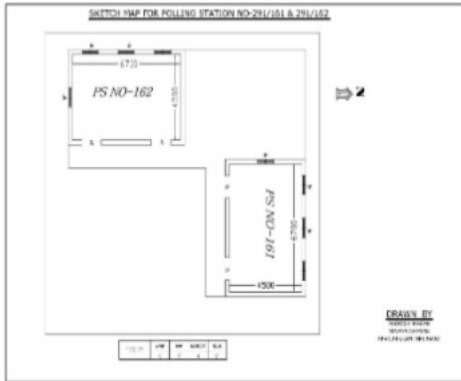

নির্বাচক নিবন্ধন আধিকারিকের স্বাক্ষর

Nazri Naksha

Google Map View

Polling Station Building Front View

Polling Station Front View

Cad View

Key MAP View

1 নাম : শ্যামাদাসী লেট স্বামীর নাম: সাগর লেট বাড়ির নং : n0014 বয়স : 81 লিঙ্গ : মহিলা	CBF0108571 ফটো উপলব্ধ	2 নাম : পূজা লেট স্বামীর নাম: সমীর লেট বাড়ির নং : এন0271 বয়স : 27 লিঙ্গ : মহিলা	NUM2079523 ফটো উপলব্ধ	3 নাম : সমীর লেট মায়ের নাম: কল্যাণী লেট বাড়ির নং : এন0271 বয়স : 37 লিঙ্গ : পুরুষ	CBF2831071 ফটো উপলব্ধ
4 নাম : সুভাষচন্দ্র লেট পিতার নাম: রামচন্দ্র লেট বাড়ির নং : n0014 বয়স : 47 লিঙ্গ : পুরুষ	CBF1724277 ফটো উপলব্ধ	5 নাম : শ্যামলী লেট স্বামীর নাম: অরুণ লেট বাড়ির নং : n0014 বয়স : 49 লিঙ্গ : মহিলা	CBF0108910 ফটো উপলব্ধ	6 নাম : অরুণ লেট পিতার নাম: সাগর লেট বাড়ির নং : n0014 বয়স : 55 লিঙ্গ : পুরুষ	CBF0108043 ফটো উপলব্ধ
7 নাম : সাবিত্রী লেট স্বামীর নাম: দয়াল লেট বাড়ির নং : n0014 বয়স : 52 লিঙ্গ : মহিলা	WB/42/291/396195 ফটো উপলব্ধ	8 নাম : দয়াল লেট পিতার নাম: সাগর লেট বাড়ির নং : n0014 বয়স : 56 লিঙ্গ : পুরুষ	WB/42/291/396540 ফটো উপলব্ধ	9 নাম : আস্তিক লেট পিতার নাম: দয়াল লেট বাড়ির নং : n0014 বয়স : 28 লিঙ্গ : পুরুষ	NUM1943679 ফটো উপলব্ধ
10 নাম : রাজেশ কিস্কু পিতার নাম: যোগেশ কিস্কু বাড়ির নং : n0022 বয়স : 28 লিঙ্গ : পুরুষ	NUM1943638 ফটো উপলব্ধ	11 নাম : পানু কিস্কু স্বামীর নাম: দেবীলাল কিস্কু বাড়ির নং : n0022 বয়স : 31 লিঙ্গ : মহিলা	NUM1943729 ফটো উপলব্ধ	12 নাম : গোপাল কিস্কু পিতার নাম: যোগেশ কিস্কু বাড়ির নং : n0022 বয়স : 29 লিঙ্গ : পুরুষ	NUM1851096 ফটো উপলব্ধ
13 নাম : দেবীলাল কিস্কু পিতার নাম: যোগেশ কিস্কু বাড়ির নং : n0022 বয়স : 35 লিঙ্গ : মহিলা	NUM1448844 ফটো উপলব্ধ	14 নাম : যোগেশ কিস্কু পিতার নাম: ভবেশ কিস্কু বাড়ির নং : n0022 বয়স : 78 লিঙ্গ : পুরুষ	WB/42/291/396247 ফটো উপলব্ধ	15 নাম : ফুলমনি কিস্কু স্বামীর নাম: যোগেশ কিস্কু বাড়ির নং : n0016 বয়স : 68 লিঙ্গ : মহিলা	WB/42/291/396299 ফটো উপলব্ধ
16 নাম : ধনমনি কিস্কু স্বামীর নাম: লক্ষীরাম কিস্কু বাড়ির নং : n0016 বয়স : 34 লিঙ্গ : মহিলা	NUM1525310 ফটো উপলব্ধ	17 নাম : লক্ষীরাম কিস্কু পিতার নাম: সোম কিস্কু বাড়ির নং : n0016 বয়স : 40 লিঙ্গ : পুরুষ	CBF2529402 ফটো উপলব্ধ	18 নাম : আরতি কিস্কু স্বামীর নাম: বৈদ্যনাথ কিস্কু বাড়ির নং : n0016 বয়স : 40 লিঙ্গ : মহিলা	CBF2529410 ফটো উপলব্ধ
19 নাম : বৈদ্যনাথ কিস্কু পিতার নাম: সোম কিস্কু বাড়ির নং : n0016 বয়স : 42 লিঙ্গ : পুরুষ	CBF2528263 ফটো উপলব্ধ	20 নাম : সরস্বতী কিস্কু স্বামীর নাম: সোম কিস্কু বাড়ির নং : n0016 বয়স : 70 লিঙ্গ : মহিলা	WB/42/291/396178 ফটো উপলব্ধ	21 নাম : প্রীয়ারা গোস্বামী পিতার নাম: প্রবীর গোস্বামী বাড়ির নং : n0262 বয়স : 27 লিঙ্গ : মহিলা	IER2072643 ফটো উপলব্ধ
22 নাম : শক্তি কিস্কুর চক্রবর্তী পিতার নাম: কৃষ্ণ গোপাল চক্রবর্তী বাড়ির নং : n0153 বয়স : 64 লিঙ্গ : পুরুষ	NUM2320646 ফটো উপলব্ধ	23 নাম : শুভ চক্রবর্তী পিতার নাম: শক্তি কিস্কুর চক্রবর্তী বাড়ির নং : এন0153 বয়স : 25 লিঙ্গ : পুরুষ	NUM2203479 ফটো উপলব্ধ	24 নাম : শ্রাবণী চক্রবর্তী স্বামীর নাম: শক্তি কিস্কুর চক্রবর্তী বাড়ির নং : n0153 বয়স : 52 লিঙ্গ : মহিলা	CBF2528305 ফটো উপলব্ধ
25 নাম : মিনি চক্রবর্তী পিতার নাম: শক্তি কিস্কুর চক্রবর্তী বাড়ির নং : n0153 বয়স : 29 লিঙ্গ : মহিলা	NUM1851021 ফটো উপলব্ধ	26 নাম : মিন্দ্রা চক্রবর্তী (আচার্য্য) স্বামীর নাম: প্রকৃতি কিস্কুর চক্রবর্তী বাড়ির নং : n0153 বয়স : 42 লিঙ্গ : মহিলা	CBF2866168 ফটো উপলব্ধ	27 নাম : প্রকৃতিকিস্কুর চক্রবর্তী পিতার নাম: কৃষ্ণ গোপাল চক্রবর্তী বাড়ির নং : n0153 বয়স : 60 লিঙ্গ : পুরুষ	WB/42/291/396486 ফটো উপলব্ধ
28 নাম : অর্পিতা চক্রবর্তী স্বামীর নাম: অদিতি কিস্কুর চক্রবর্তী বাড়ির নং : n0153 বয়স : 40 লিঙ্গ : মহিলা	CBF2529428 ফটো উপলব্ধ	29 নাম : অদিতি কিস্কুর চক্রবর্তী পিতার নাম: কৃষ্ণ গোপাল চক্রবর্তী বাড়ির নং : n0153 বয়স : 61 লিঙ্গ : পুরুষ	WB/42/291/396359 ফটো উপলব্ধ	30 নাম : অমৃতা চক্রবর্তী পিতার নাম: অদিতি কিস্কুর চক্রবর্তী বাড়ির নং : 1 বয়স : 20 লিঙ্গ : মহিলা	NUM2754919 ফটো উপলব্ধ