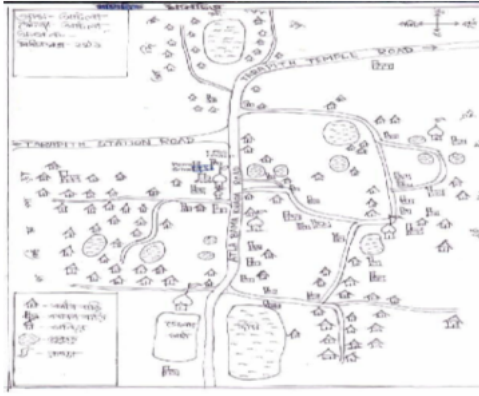

Nazri Naksha