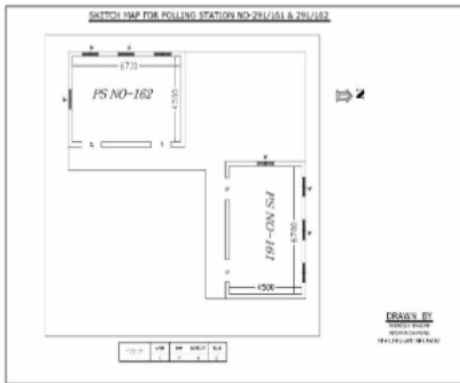

নির্বাচক নিবন্ধন আধিকারিকের স্বাক্ষর

Nazri Naksha

Google Map View

Polling Station Building Front View

Polling Station Front View

Cad View

Key MAP View

1 নাম : চুন টুডু(মাঝি) পিতার নাম: পানকুড়ি মাঝি বাড়ির নং : n0124 বয়স : 40 লিঙ্গ : পুরুষ	NUM1944156	ফটো উপলব্ধ	2 নাম : বিক্রম মন্ডল মায়ের নাম: বন্দনা মন্ডল বাড়ির নং : এন0059 বয়স : 26 লিঙ্গ : পুরুষ	NUM2244689	ফটো উপলব্ধ	3 নাম : অভিজিৎ মন্ডল পিতার নাম: প্রণাব কুমার মন্ডল বাড়ির নং : এন0066 বয়স : 25 লিঙ্গ : পুরুষ	NUM2244697	ফটো উপলব্ধ
4 নাম : সতীকা মণ্ডল স্বামীর নাম: জগন্নাথ মণ্ডল বাড়ির নং : n0052 বয়স : 62 লিঙ্গ : মহিলা	WB/42/291/399210	ফটো উপলব্ধ	5 নাম : প্রনব মন্ডল পিতার নাম: গদাধর মন্ডল বাড়ির নং : n0077 বয়স : 42 লিঙ্গ : পুরুষ	CBF2909943	ফটো উপলব্ধ	6 নাম : নীলিমা মন্ডল স্বামীর নাম: হরকান্ত মণ্ডল বাড়ির নং : n0039 বয়স : 54 লিঙ্গ : মহিলা	CBF2529857	ফটো উপলব্ধ
7 নাম : সুশান্ত মণ্ডল পিতার নাম: যতীন্দ্র মণ্ডল বাড়ির নং : n0040 বয়স : 54 লিঙ্গ : পুরুষ	NUM2320844	ফটো উপলব্ধ	8 নাম : শ্যামলী মন্ডল স্বামীর নাম: পঙ্কজ কুমার মন্ডল বাড়ির নং : n0030 বয়স : 42 লিঙ্গ : মহিলা	CBF2188068	ফটো উপলব্ধ	9 নাম : দুর্গা মন্ডল স্বামীর নাম: উপানন্দ মণ্ডল বাড়ির নং : n0035 বয়স : 48 লিঙ্গ : মহিলা	NUM2320877	ফটো উপলব্ধ
10 নাম : মধুসূদন মণ্ডল পিতার নাম: দীনবন্ধু মণ্ডল বাড়ির নং : n0006 বয়স : 50 লিঙ্গ : পুরুষ	NUM2320810	ফটো উপলব্ধ	11 নাম : রিঙ্কু হাজরা স্বামীর নাম: বচন হাজরা বাড়ির নং : n0065 বয়স : 26 লিঙ্গ : মহিলা	NUM2351302	ফটো উপলব্ধ	12 নাম : বিউটা মণ্ডল স্বামীর নাম: ইন্দ্রজিৎ মণ্ডল বাড়ির নং : n0056 বয়স : 29 লিঙ্গ : মহিলা	YDA1941202	ফটো উপলব্ধ
13 নাম : পঙ্কজ কুমার মন্ডল পিতার নাম: নিত্যগোপাল মণ্ডল বাড়ির নং : n0030 বয়স : 53 লিঙ্গ : পুরুষ	NUM2320802	ফটো উপলব্ধ	14 নাম : সুদীপ মন্ডল পিতার নাম: অনিল মণ্ডল বাড়ির নং : n0026 বয়স : 42 লিঙ্গ : পুরুষ	CBF2306298	ফটো উপলব্ধ	15 নাম : অরুণ মণ্ডল পিতার নাম: সনৎ মণ্ডল বাড়ির নং : n0006 বয়স : 41 লিঙ্গ : পুরুষ	CBF2529790	ফটো উপলব্ধ
16 নাম : মানব মন্ডল পিতার নাম: গদাধর মন্ডল বাড়ির নং : n0077 বয়স : 39 লিঙ্গ : পুরুষ	CBF2909935	ফটো উপলব্ধ	17 নাম : অঙ্কিতা মন্ডল স্বামীর নাম: অভিজিৎ মন্ডল বাড়ির নং : জুনিদপুর বয়স : 22 লিঙ্গ : মহিলা	NUM2726966	ফটো উপলব্ধ	18 নাম : প্রশান্ত মন্ডল পিতার নাম: অনন্ত মন্ডল বাড়ির নং : n0012 বয়স : 40 লিঙ্গ : পুরুষ	CBF1791789	ফটো উপলব্ধ
19 নাম : ময়না মণ্ডল স্বামীর নাম: নিত্যগোপাল মণ্ডল বাড়ির নং : n0011 বয়স : 69 লিঙ্গ : মহিলা	WB/42/291/399226	ফটো উপলব্ধ	20 নাম : সুপ্রকাশ মন্ডল পিতার নাম: অনিল কুমার মন্ডল বাড়ির নং : n0026 বয়স : 46 লিঙ্গ : পুরুষ	CBF1723097	ফটো উপলব্ধ	21 নাম : করবী মণ্ডল স্বামীর নাম: সুপ্রকাশ মণ্ডল বাড়ির নং : n0026 বয়স : 36 লিঙ্গ : মহিলা	NUM1745645	ফটো উপলব্ধ
22 নাম : প্রমি মণ্ডল স্বামীর নাম: পরেশ চন্দ্র মণ্ডল বাড়ির নং : n0149 বয়স : 28 লিঙ্গ : মহিলা	NUM2151652	ফটো উপলব্ধ	23 নাম : প্রিয়ঙ্কা মন্ডল স্বামীর নাম: বসন্ত মন্ডল বাড়ির নং : এন0054 বয়স : 24 লিঙ্গ : মহিলা	NUM2646750	ফটো উপলব্ধ	24 নাম : ঈশ্বরী মন্ডল স্বামীর নাম: বসন্ত মন্ডল বাড়ির নং : এন0005 বয়স : 24 লিঙ্গ : মহিলা	NUM2648103	ফটো উপলব্ধ
25 নাম : নৃপেন মন্ডল পিতার নাম: হেমন্ত মন্ডল বাড়ির নং : এন0039 বয়স : 37 লিঙ্গ : পুরুষ	NUM2647980	ফটো উপলব্ধ	26 নাম : নিবেদিতা মন্ডল স্বামীর নাম: নৃপেন মন্ডল বাড়ির নং : এন0039 বয়স : 34 লিঙ্গ : মহিলা	YDA1731223	ফটো উপলব্ধ	27 নাম : গদাধর মণ্ডল পিতার নাম: কুশধ্বজ মণ্ডল বাড়ির নং : n0038 বয়স : 55 লিঙ্গ : পুরুষ	WB/42/291/399019	ফটো উপলব্ধ
28 নাম : কল্যাণী মণ্ডল স্বামীর নাম: গদাধর মণ্ডল বাড়ির নং : n0038 বয়স : 51 লিঙ্গ : মহিলা	WB/42/291/399087	ফটো উপলব্ধ	29 নাম : জয় গোপাল মণ্ডল পিতার নাম: ব্রহ্মাণ্ডেশ্বর মণ্ডল বাড়ির নং : এন0030 বয়স : 74 লিঙ্গ : পুরুষ	CBF2786317	ফটো উপলব্ধ	30 নাম : সবিতা মণ্ডল স্বামীর নাম: নিত্যগোপাল মণ্ডল বাড়ির নং : n0030 বয়স : 74 লিঙ্গ : মহিলা	WB/42/291/399026	ফটো উপলব্ধ