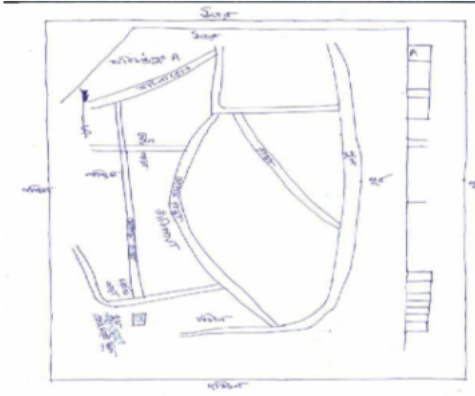

Nazri Naksha