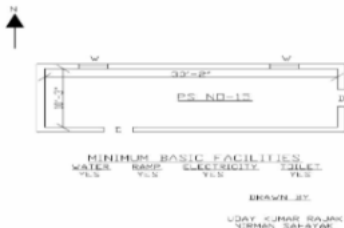

নির্বাচক নিবন্ধন আধিকারিকের স্বাক্ষর

Nazri Naksha

Google Map View

Polling Station Building Front View

Polling Station Front View

Cad View

Key MAP View

1 নাম : নুরেন্দ্ৰেশা বিবি স্বামীর নাম: কাওসার খাঁ বাড়ির নং : n0023 বয়স : 37 লিঙ্গ : মহিলা	NUM1892330	ফটো উপলব্ধ	2 নাম : আজিনুর বিবি স্বামীর নাম: আবু বাক্কার বাড়ির নং : n0014 বয়স : 37 লিঙ্গ : মহিলা	NUM1892322	ফটো উপলব্ধ	3 নাম : রেজিনা বিবি স্বামীর নাম: সাবের আলি বাড়ির নং : n0028 বয়স : 41 লিঙ্গ : মহিলা	CBF2822385	ফটো উপলব্ধ
4 নাম : সাবের আলি পিতার নাম: দুলাল সেখ বাড়ির নং : n0028 বয়স : 43 লিঙ্গ : পুরুষ	CBF2822138	ফটো উপলব্ধ	5 নাম : জাসমিনা বিবি স্বামীর নাম: কুসুম বাড়ির নং : n0028 বয়স : 32 লিঙ্গ : মহিলা	NUM1678937	ফটো উপলব্ধ	6 নাম : পারেশা খাতুন পিতার নাম: কদম বাড়ির নং : n0023 বয়স : 37 লিঙ্গ : মহিলা	NUM1678929	ফটো উপলব্ধ
7 নাম : চামেলী বিবি স্বামীর নাম: কদম সেখ বাড়ির নং : n0023 বয়স : 64 লিঙ্গ : মহিলা	WB/42/291/036303	ফটো উপলব্ধ	8 নাম : রঙ্গীনা বিবি স্বামীর নাম: মুনকীর সেখ বাড়ির নং : n0018 বয়স : 67 লিঙ্গ : মহিলা	WB/42/291/036275	ফটো উপলব্ধ	9 নাম : ফেরদৌসি বিবি স্বামীর নাম: এফাজউদ্দিন সেখ বাড়ির নং : n0014 বয়স : 38 লিঙ্গ : মহিলা	NUM0063214	ফটো উপলব্ধ
10 নাম : মহঃ সুজাউদ্দিন সেখ পিতার নাম: মহঃ জিয়ার সেখ বাড়ির নং : n0014 বয়স : 42 লিঙ্গ : পুরুষ	CBF2019263	ফটো উপলব্ধ	11 নাম : তুমিনা বিবি স্বামীর নাম: মতলব মিঞা বাড়ির নং : n0027 বয়স : 70 লিঙ্গ : মহিলা	WB/42/291/036334	ফটো উপলব্ধ	12 নাম : বাবু মিঞা পিতার নাম: কাশেম মিঞা বাড়ির নং : n0027 বয়স : 60 লিঙ্গ : পুরুষ	WB/42/291/036037	ফটো উপলব্ধ
13 নাম : মহঃ তৌসিফ আলি পিতার নাম: আবুহেনা সেখ বাড়ির নং : n0044 বয়স : 58 লিঙ্গ : পুরুষ	CBF2334159	ফটো উপলব্ধ	14 নাম : কিরন লেট পিতার নাম: দুবরাজ লেট বাড়ির নং : n0004 বয়স : 30 লিঙ্গ : পুরুষ	NUM1678861	ফটো উপলব্ধ	15 নাম : মহঃ এফাজউদ্দিন সেখ পিতার নাম: মহঃ জিয়ার সেখ বাড়ির নং : n0014 বয়স : 44 লিঙ্গ : পুরুষ	CBF2019255	ফটো উপলব্ধ
16 নাম : আবু বাক্কার পিতার নাম: সালেহুল সেখ বাড়ির নং : n0119 বয়স : 45 লিঙ্গ : পুরুষ	NUM1485507	ফটো উপলব্ধ	17 নাম : নৈইমা বিবি স্বামীর নাম: জিয়ার সেখ বাড়ির নং : n0014 বয়স : 64 লিঙ্গ : মহিলা	WB/42/291/036243	ফটো উপলব্ধ	18 নাম : মমতাজ বিবি স্বামীর নাম: আসারুল সেখ বাড়ির নং : n0013 বয়স : 30 লিঙ্গ : মহিলা	NUM1678945	ফটো উপলব্ধ
19 নাম : নসীবা বিবি স্বামীর নাম: আলি সেখ বাড়ির নং : n0013 বয়স : 71 লিঙ্গ : মহিলা	WB/42/291/036244	ফটো উপলব্ধ	20 নাম : কিরন সেখ পিতার নাম: জয়নাল আবেদিন বাড়ির নং : n0230 বয়স : 33 লিঙ্গ : পুরুষ	NUM1485721	ফটো উপলব্ধ	21 নাম : মুরশিদা বিবি স্বামীর নাম: জয়নাল আবেদিন বাড়ির নং : n0035 বয়স : 68 লিঙ্গ : মহিলা	WB/42/291/036242	ফটো উপলব্ধ
22 নাম : সাহিনা বিবি স্বামীর নাম: রজব সেখ বাড়ির নং : n0010 বয়স : 39 লিঙ্গ : মহিলা	CBF2650174	ফটো উপলব্ধ	23 নাম : নুর আলম সেখ মায়ের নাম: মেরিনা বিবি বাড়ির নং : n0010 বয়স : 40 লিঙ্গ : পুরুষ	CBF2650141	ফটো উপলব্ধ	24 নাম : মেরিনা বিবি স্বামীর নাম: চাঁদ সেখ বাড়ির নং : n0010 বয়স : 67 লিঙ্গ : মহিলা	WB/42/291/036269	ফটো উপলব্ধ
25 নাম : রেবিনা বিবি স্বামীর নাম: রবিউল সেখ বাড়ির নং : n0007 বয়স : 54 লিঙ্গ : মহিলা	WB/42/291/036383	ফটো উপলব্ধ	26 নাম : রেজিনা বিবি স্বামীর নাম: মহঃ জাকির সেখ বাড়ির নং : n0003 বয়স : 42 লিঙ্গ : মহিলা	CBF2017887	ফটো উপলব্ধ	27 নাম : চেমেলী বিবি স্বামীর নাম: জালাল উদ্দিন সেখ বাড়ির নং : n0003 বয়স : 53 লিঙ্গ : মহিলা	WB/42/291/036209	ফটো উপলব্ধ
28 নাম : মিন্টু সেখ পিতার নাম: ইনসান সেখ বাড়ির নং : n0003 বয়স : 38 লিঙ্গ : পুরুষ	NUM0056812	ফটো উপলব্ধ	29 নাম : জাকির সেখ পিতার নাম: ইনসান সেখ বাড়ির নং : n0003 বয়স : 54 লিঙ্গ : পুরুষ	WB/42/291/036624	ফটো উপলব্ধ	30 নাম : নুরাই বিবি স্বামীর নাম: ইনসাই সেখ বাড়ির নং : n0003 বয়স : 73 লিঙ্গ : মহিলা	WB/42/291/036214	ফটো উপলব্ধ