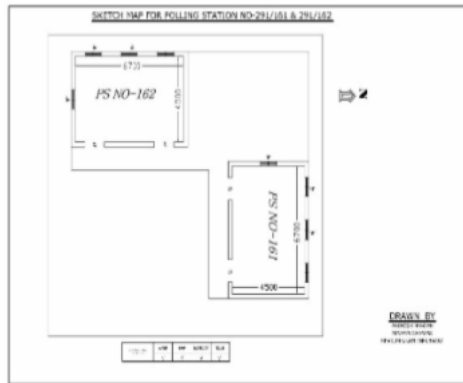

নির্বাচক নিবন্ধন আধিকারিকের স্বাক্ষর

Nazri Naksha

Google Map View

Polling Station Building Front View

Polling Station Front View

Cad View

Key MAP View

1	CBF2844710	নাম : রবি সরকার পিতার নাম: অজিত সরকার বাড়ির নং : এন0276 বয়স : 39 লিঙ্গ : পুরুষ	ফটো উপলব্ধ	2	CBF2931616	নাম : নাগরী মন্ডল স্বামীর নাম: সুভাষচন্দ্র মন্ডল বাড়ির নং : n0120 বয়স : 55 লিঙ্গ : মহিলা	ফটো উপলব্ধ	3	CBF2866358	নাম : সুভাষচন্দ্র মণ্ডল পিতার নাম: দীনবন্ধু মণ্ডল বাড়ির নং : n0120 বয়স : 61 লিঙ্গ : পুরুষ	ফটো উপলব্ধ
4	CBF2853646	নাম : চন্দ্রকান্ত সেন পিতার নাম: জিতেন্দ্রনাথ সেন বাড়ির নং : n0118 বয়স : 55 লিঙ্গ : পুরুষ	ফটো উপলব্ধ	5	CBF2853638	নাম : বাসন্তী চ্যাটজী স্বামীর নাম: বনেশ্বর চ্যাটজী বাড়ির নং : n0117 বয়স : 58 লিঙ্গ : মহিলা	ফটো উপলব্ধ	6	CBF2853612	নাম : গণেশচন্দ্র চ্যাটজী পিতার নাম: বনেশ্বর চ্যাটজী বাড়ির নং : n0104 বয়স : 40 লিঙ্গ : পুরুষ	ফটো উপলব্ধ
7	WB/42/292/339022	নাম : রঞ্জিত পাল পিতার নাম: শ্যামাপদ পাল বাড়ির নং : n0139 বয়স : 61 লিঙ্গ : পুরুষ	ফটো উপলব্ধ	8	CBF2548915	নাম : আনন্দ গোপাল দাস পিতার নাম: শরণ কুমার দাস বাড়ির নং : n0138 বয়স : 47 লিঙ্গ : পুরুষ	ফটো উপলব্ধ	9	CBF2853752	নাম : কাকলী পাল স্বামীর নাম: শ্রীনাথ পাল বাড়ির নং : n0122 বয়স : 37 লিঙ্গ : মহিলা	ফটো উপলব্ধ
10	LPP2387298	নাম : পরেশ চুমারি পিতার নাম: অনিল চুমারি বাড়ির নং : n0265 বয়স : 40 লিঙ্গ : পুরুষ	ফটো উপলব্ধ	11	NUM2248375	নাম : সঞ্জয় বেহেরা পিতার নাম: মঙ্গল বেহেরা বাড়ির নং : এন0276 বয়স : 35 লিঙ্গ : পুরুষ	ফটো উপলব্ধ	12	NUM1127711	নাম : কুন্তি সরকার স্বামীর নাম: রবি সরকার বাড়ির নং : এন0276 বয়স : 38 লিঙ্গ : মহিলা	ফটো উপলব্ধ
13	NUM2636645	নাম : রাহুল সরকার পিতার নাম: রবি সরকার বাড়ির নং : এন0056 বয়স : 22 লিঙ্গ : পুরুষ	ফটো উপলব্ধ	14	CBF2853620	নাম : বনেশ্বর চ্যাটজী পিতার নাম: বিভূতি চ্যাটজী বাড়ির নং : n0111 বয়স : 70 লিঙ্গ : পুরুষ	ফটো উপলব্ধ	15	NUM2361095	নাম : গৌরাঙ্গ প্রসাদ গায়েন পিতার নাম: অঞ্জন কুমার গায়েন বাড়ির নং : কবিচন্দ্রপুর, বীর্ভূম বয়স : 24 লিঙ্গ : পুরুষ	ফটো উপলব্ধ
16	NUM2163863	নাম : রামপ্রসাদ গায়েন পিতার নাম: অঞ্জন কুমার গায়েন বাড়ির নং : n0067 বয়স : 27 লিঙ্গ : পুরুষ	ফটো উপলব্ধ	17	CBF1791151	নাম : দুর্গা রানী গায়েন স্বামীর নাম: অঞ্জন কুমার গায়েন বাড়ির নং : n0067 বয়স : 44 লিঙ্গ : মহিলা	ফটো উপলব্ধ	18	CBF1791177	নাম : অঞ্জন কুমার গায়েন পিতার নাম: পরান কৃষ্ণ গায়েন বাড়ির নং : n0067 বয়স : 47 লিঙ্গ : পুরুষ	ফটো উপলব্ধ
19	NUM0661504	নাম : দিলিপ নন্দ গোস্বামী পিতার নাম: আশুতোষনন্দ গোস্বামী বাড়ির নং : n0130 বয়স : 61 লিঙ্গ : পুরুষ	ফটো উপলব্ধ	20	CBF2530384	নাম : রথীন্দ্র কুমার গোস্বামী পিতার নাম: কৃষ্ণকিশোর গোস্বামী বাড়ির নং : n0034 বয়স : 76 লিঙ্গ : পুরুষ	ফটো উপলব্ধ	21	NUM2502243	নাম : পল্লবী নন্দ গোস্বামী পিতার নাম: দিলীপ নন্দ গোস্বামী বাড়ির নং : এন0130 বয়স : 24 লিঙ্গ : মহিলা	ফটো উপলব্ধ
22	NUM0661512	নাম : স্বপ্না নন্দ গোস্বামী স্বামীর নাম: দিলিপ নন্দ গোস্বামী বাড়ির নং : n0131 বয়স : 51 লিঙ্গ : মহিলা	ফটো উপলব্ধ	23	NUM2171957	নাম : তুহিন ঘোষ পিতার নাম: গৌতম চন্দ্র ঘোষ বাড়ির নং : n0182 বয়স : 26 লিঙ্গ : পুরুষ	ফটো উপলব্ধ	24	NUM1630136	নাম : গৌতম চন্দ্র ঘোষ পিতার নাম: কালিপদ ঘোষ বাড়ির নং : n0182 বয়স : 57 লিঙ্গ : পুরুষ	ফটো উপলব্ধ
25	NUM1630128	নাম : কনিকা ঘোষ স্বামীর নাম: গৌতম চন্দ্র ঘোষ বাড়ির নং : n0181 বয়স : 54 লিঙ্গ : মহিলা	ফটো উপলব্ধ	26	NUM1630003	নাম : পায়েল ঘোষ পিতার নাম: গৌতম চন্দ্র ঘোষ বাড়ির নং : n0180 বয়স : 31 লিঙ্গ : মহিলা	ফটো উপলব্ধ	27	NUM1944735	নাম : সঞ্জয় চ্যাটজী পিতার নাম: সুশীল চ্যাটজী বাড়ির নং : n0212 বয়স : 50 লিঙ্গ : পুরুষ	ফটো উপলব্ধ
28	NUM1629948	নাম : বিশ্বরূপ চৌধুরী পিতার নাম: গৌতম চৌধুরী বাড়ির নং : n0042 বয়স : 32 লিঙ্গ : পুরুষ	ফটো উপলব্ধ	29	WB/42/291/402267	নাম : ঝর্ণা চৌধুরী স্বামীর নাম: গৌতম চৌধুরী বাড়ির নং : n0042 বয়স : 50 লিঙ্গ : মহিলা	ফটো উপলব্ধ	30	WB/42/291/402525	নাম : গৌতম চৌধুরী পিতার নাম: শিবশঙ্কর চৌধুরী বাড়ির নং : n0042 বয়স : 55 লিঙ্গ : পুরুষ	ফটো উপলব্ধ