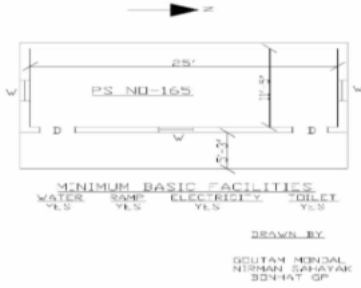

নির্বাচক নিবন্ধন আধিকারিকের স্বাক্ষর

Nazri Naksha

Google Map View

Polling Station Building Front View

Polling Station Front View

Cad View

Key MAP View

1 নাম : নেককার সেখ পিতার নাম: সাদের সেখ বাড়ির নং : n0300 বয়স : 62 লিঙ্গ : পুরুষ	CBF2481190 ফটো উপলব্ধ	2 নাম : গজল সেখ পিতার নাম: নেককার সেখ বাড়ির নং : কালিকাপুর বয়স : 22 লিঙ্গ : পুরুষ	NUM2810224 ফটো উপলব্ধ	3 নাম : অনুকুল দাস পিতার নাম: সুরেশ দাস বাড়ির নং : n0298 বয়স : 44 লিঙ্গ : পুরুষ	CBF2840676 ফটো উপলব্ধ
4 নাম : রোশনী বিবি স্বামীর নাম: নেককার সেখ বাড়ির নং : n0297 বয়স : 57 লিঙ্গ : মহিলা	CBF1710342 ফটো উপলব্ধ	5 নাম : বেলাী কর্মকার স্বামীর নাম: দশরথ কর্মকার বাড়ির নং : n0012 বয়স : 51 লিঙ্গ : মহিলা	NUM2818664 ফটো উপলব্ধ	6 নাম : সখী কর্মকার স্বামীর নাম: জানকী কর্মকার বাড়ির নং : n0209 বয়স : 39 লিঙ্গ : মহিলা	NUM1747476 ফটো উপলব্ধ
7 নাম : জানকী কর্মকার পিতার নাম: লালু কর্মকার বাড়ির নং : n0012 বয়স : 48 লিঙ্গ : পুরুষ	NUM1747443 ফটো উপলব্ধ	8 নাম : সুমিতা কিস্কু স্বামীর নাম: বিশ কিস্কু বাড়ির নং : এন0036 বয়স : 31 লিঙ্গ : মহিলা	NUM2203545 ফটো উপলব্ধ	9 নাম : সোমেন কিস্কু পিতার নাম: রামচন্দ্রন কিস্কু বাড়ির নং : এন0103 বয়স : 24 লিঙ্গ : পুরুষ	NUM2627776 ফটো উপলব্ধ
10 নাম : শঙ্কর কিস্কু পিতার নাম: বারিয়ার কিস্কু বাড়ির নং : এন0220 বয়স : 22 লিঙ্গ : পুরুষ	NUM2653145 ফটো উপলব্ধ	11 নাম : জাহানারা খাতুন মায়ের নাম: রোশনী খাতুন বাড়ির নং : n0305 বয়স : 27 লিঙ্গ : মহিলা	NUM2158368 ফটো উপলব্ধ	12 নাম : রাবিনা বিবি স্বামীর নাম: সুইট সিদ্দিকী বাড়ির নং : n0001 বয়স : 33 লিঙ্গ : মহিলা	NUM1630649 ফটো উপলব্ধ
13 নাম : সুইট সিদ্দিকী পিতার নাম: ইউসুফ সিদ্দিকী বাড়ির নং : n0001 বয়স : 37 লিঙ্গ : পুরুষ	NUM0675603 ফটো উপলব্ধ	14 নাম : সাদিনা বিবি স্বামীর নাম: জাহাঙ্গীর সিদ্দিকী বাড়ির নং : n0001 বয়স : 39 লিঙ্গ : মহিলা	NUM1630631 ফটো উপলব্ধ	15 নাম : ফিরোজা বিবি খান স্বামীর নাম: রাখমান খান বাড়ির নং : n0001 বয়স : 51 লিঙ্গ : মহিলা	WB/42/291/273252 ফটো উপলব্ধ
16 নাম : জাহাঙ্গীর সিদ্দিকী পিতার নাম: ইউসোব সিদ্দিকী বাড়ির নং : n0001 বয়স : 42 লিঙ্গ : পুরুষ	CBF2474898 ফটো উপলব্ধ	17 নাম : হাসনেহোনা খাতুন পিতার নাম: রাখমান খান বাড়ির নং : n0001 বয়স : 30 লিঙ্গ : মহিলা	NUM1747518 ফটো উপলব্ধ	18 নাম : মনীষা চক্রবর্তী পিতার নাম: শুভাশীষ চক্রবর্তী বাড়ির নং : এন0068 বয়স : 23 লিঙ্গ : মহিলা	NUM2552214 ফটো উপলব্ধ
19 নাম : স্বপ্নদীপ চক্রবর্তী পিতার নাম: দেবশীষ চক্রবর্তী বাড়ির নং : n0068 বয়স : 24 লিঙ্গ : পুরুষ	NUM2377778 ফটো উপলব্ধ	20 নাম : চিন্তামণি টুডু স্বামীর নাম: শ্যামলাল টুডু বাড়ির নং : ততুলবংড়া বয়স : 26 লিঙ্গ : মহিলা	NUM2702967 ফটো উপলব্ধ	21 নাম : দিলীপ টুডু পিতার নাম: সুকুল টুডু বাড়ির নং : এন0112 বয়স : 22 লিঙ্গ : পুরুষ	NUM2654937 ফটো উপলব্ধ
22 নাম : গুলামী টুডু স্বামীর নাম: তালু টুডু বাড়ির নং : এন0068 বয়স : 26 লিঙ্গ : মহিলা	NUM2655736 ফটো উপলব্ধ	23 নাম : শান্তি টুডু স্বামীর নাম: জ্ঞান টুডু বাড়ির নং : এন0194 বয়স : 41 লিঙ্গ : মহিলা	NUM2627685 ফটো উপলব্ধ	24 নাম : রানি টুডু পিতার নাম: কিপু টুডু বাড়ির নং : এন0193 বয়স : 23 লিঙ্গ : মহিলা	NUM2627578 ফটো উপলব্ধ
Q 25 নাম : সুফল টুডু পিতার নাম: হোপা টুডু বাড়ির নং : এন0198 বয়স : 26 লিঙ্গ : পুরুষ	NUM2627388 ফটো উপলব্ধ	26 নাম : মিরক টুডু স্বামীর নাম: সুশীল টুডু বাড়ির নং : এন0187 বয়স : 27 লিঙ্গ : মহিলা	NUM2627115 ফটো উপলব্ধ	Q 27 নাম : সুশীলা টুডু পিতার নাম: বাবলু টুডু বাড়ির নং : এন0187 বয়স : 24 লিঙ্গ : মহিলা	NUM2627180 ফটো উপলব্ধ
28 নাম : বিশ্বনাথ টুডু পিতার নাম: দেবীলাল টুডু বাড়ির নং : n0201 বয়স : 46 লিঙ্গ : পুরুষ	NUM1630623 ফটো উপলব্ধ	29 নাম : বৈদ্যনাথ টুডু পিতার নাম: রবীলাল টুডু বাড়ির নং : n0205 বয়স : 29 লিঙ্গ : পুরুষ	NUM1852268 ফটো উপলব্ধ	30 নাম : হীরলাল টুডু পিতার নাম: বৈদ্যনাথ টুডু বাড়ির নং : এন0120 বয়স : 23 লিঙ্গ : পুরুষ	NUM2651610 ফটো উপলব্ধ