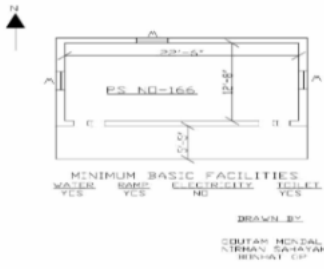

নির্বাচক নিবন্ধন আধিকারিকের স্বাক্ষর

Nazri Naksha

Google Map View

Polling Station Building Front View

Polling Station Front View

Cad View

Key MAP View

1 নাম : বোধন কিস্কু পিতার নাম: রুবন কিস্কু বাড়ির নং : n0034 বয়স : 32 লিঙ্গ : পুরুষ	NUM1630979	ফটো উপলব্ধ	2 নাম : পানবিটি সরেন(কিস্কু) স্বামীর নাম: বাজন কিস্কু বাড়ির নং : n0034 বয়স : 34 লিঙ্গ : মহিলা	NUM1748060	ফটো উপলব্ধ	3 নাম : বাজন কিস্কু পিতার নাম: রুবন কিস্কু বাড়ির নং : n0034 বয়স : 40 লিঙ্গ : পুরুষ	NUM0679159	ফটো উপলব্ধ
4 নাম : রুবন কিস্কু পিতার নাম: ভুচুং কিস্কু বাড়ির নং : n0034 বয়স : 59 লিঙ্গ : পুরুষ	WB/42/291/276481	ফটো উপলব্ধ	5 নাম : পার্বতী টুডু কিস্কু স্বামীর নাম: মোহন কিস্কু বাড়ির নং : এন০০৩৪ বয়স : 24 লিঙ্গ : মহিলা	NUM2642734	ফটো উপলব্ধ	6 নাম : সুন্দরী কিস্কু পিতার নাম: বাজল কিস্কু বাড়ির নং : এন০০৮৫ বয়স : 24 লিঙ্গ : পুরুষ	NUM2645869	ফটো উপলব্ধ
7 নাম : অসিম কিস্কু পিতার নাম: রুবন কিস্কু বাড়ির নং : n0034 বয়স : 29 লিঙ্গ : পুরুষ	NUM1945997	ফটো উপলব্ধ	8 নাম : মোহন কিস্কু পিতার নাম: রুবন কিস্কু বাড়ির নং : n0034 বয়স : 26 লিঙ্গ : পুরুষ	NUM2155299	ফটো উপলব্ধ	9 নাম : অনিতা মারান্ডি স্বামীর নাম: অসীম কিস্কু বাড়ির নং : এন0034 বয়স : 26 লিঙ্গ : মহিলা	NUM2811883	ফটো উপলব্ধ
10 নাম : লক্ষীরাম টুডু পিতার নাম: খুইয়ে টুডু বাড়ির নং : এন0029 বয়স : 53 লিঙ্গ : পুরুষ	NUM2667236	ফটো উপলব্ধ	11 নাম : মঙ্গল টুডু মায়ের নাম: মালতী টুডু বাড়ির নং : এন০০২৮ বয়স : 24 লিঙ্গ : পুরুষ	NUM2555936	ফটো উপলব্ধ	12 নাম : সোনাপতি টুডু স্বামীর নাম: লালু টুডু বাড়ির নং : এন০২০২ বয়স : 64 লিঙ্গ : মহিলা	GTX4905923	ফটো উপলব্ধ
13 নাম : মিরকতী টুডু পিতার নাম: মোহন টুডু বাড়ির নং : এন০২১৮ বয়স : 27 লিঙ্গ : মহিলা	NUM2625259	ফটো উপলব্ধ	14 নাম : কিসুন টুডু মায়ের নাম: রাসমনি টুডু বাড়ির নং : এন0029 বয়স : 22 লিঙ্গ : পুরুষ	NUM2663383	ফটো উপলব্ধ	15 নাম : লেনামেরী টুডু পিতার নাম: জগন টুডু বাড়ির নং : n0026 বয়স : 30 লিঙ্গ : মহিলা	NUM1945989	ফটো উপলব্ধ
16 নাম : মোহন টুডু পিতার নাম: মিস্ত্রী টুডু বাড়ির নং : n0231 বয়স : 27 লিঙ্গ : পুরুষ	NUM2093219	ফটো উপলব্ধ	17 নাম : লুকাশ টুডু পিতার নাম: জগন টুডু বাড়ির নং : n0211 বয়স : 27 লিঙ্গ : পুরুষ	NUM2043297	ফটো উপলব্ধ	18 নাম : সন্তোষিলা বাকী স্বামীর নাম: লুকাশ টুডু বাড়ির নং : এন0211 বয়স : 26 লিঙ্গ : মহিলা	NUM2811560	ফটো উপলব্ধ
19 নাম : শিবধন টুডু পিতার নাম: ললু টুডু বাড়ির নং : n0214 বয়স : 29 লিঙ্গ : পুরুষ	NUM2043321	ফটো উপলব্ধ	20 নাম : পুলিশ টুডু মায়ের নাম: টুডু রাসমণি বাড়ির নং : এন0015 বয়স : 28 লিঙ্গ : পুরুষ	NUM2710630	ফটো উপলব্ধ	21 নাম : ফলমুনি টুডু স্বামীর নাম: বৈদ্যনাথ টুডু বাড়ির নং : n0030 বয়স : 43 লিঙ্গ : মহিলা	CBF2778033	ফটো উপলব্ধ
22 নাম : পানফুল টুডু মায়ের নাম: ধনমুনি টুডু বাড়ির নং : এন০০৬৫ বয়স : 22 লিঙ্গ : মহিলা	NUM2646040	ফটো উপলব্ধ	23 নাম : পাকু টুডু পিতার নাম: মিস্ত্রী টুডু বাড়ির নং : এন০০৩৭ বয়স : 23 লিঙ্গ : মহিলা	NUM2567410	ফটো উপলব্ধ	24 নাম : লক্ষীরাম টুডু মায়ের নাম: সুন্দরী টুডু বাড়ির নং : n0030 বয়স : 38 লিঙ্গ : পুরুষ	NUM0679266	ফটো উপলব্ধ
25 নাম : জবা টুডু পিতার নাম: মিস্ত্রী টুডু বাড়ির নং : n0037 বয়স : 29 লিঙ্গ : মহিলা	NUM1945948	ফটো উপলব্ধ	26 নাম : শ্যাম টুডু পিতার নাম: ডোমান টুডু বাড়ির নং : n0195 বয়স : 36 লিঙ্গ : পুরুষ	NUM1747955	ফটো উপলব্ধ	27 নাম : লক্ষী টুডু স্বামীর নাম: মিস্ত্রী টুডু বাড়ির নং : n0037 বয়স : 49 লিঙ্গ : মহিলা	WB/42/291/276439	ফটো উপলব্ধ
28 নাম : তালাময় টুডু স্বামীর নাম: সুকুল টুডু বাড়ির নং : n0030 বয়স : 44 লিঙ্গ : মহিলা	CBF2476414	ফটো উপলব্ধ	29 নাম : মাইনো টুডু মায়ের নাম: সুন্দরী টুডু বাড়ির নং : n0030 বয়স : 40 লিঙ্গ : মহিলা	NUM0679258	ফটো উপলব্ধ	30 নাম : সুকুল টুডু পিতার নাম: মহাশয় টুডু বাড়ির নং : n0030 বয়স : 49 লিঙ্গ : পুরুষ	WB/42/291/276302	ফটো উপলব্ধ