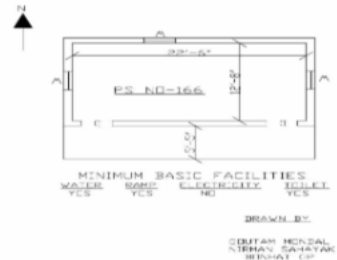

নির্বাচক নিবন্ধন আধিকারিকের স্বাক্ষর

Nazri Naksha

Google Map View

Polling Station Building Front View

Polling Station Front View

Cad View

Key MAP View

1 নাম : বোধন কিস্কু পিতার নাম: রুবন কিস্কু বাড়ির নং : n0034 বয়স : 32 লিঙ্গ : পুরুষ	NUM1630979	ফটো উপলব্ধ	2 নাম : পানবিটি সরেন(কিস্কু) স্বামীর নাম: বাজন কিস্কু বাড়ির নং : n0034 বয়স : 34 লিঙ্গ : মহিলা	NUM1748060	ফটো উপলব্ধ	3 নাম : বাজন কিস্কু পিতার নাম: রুবন কিস্কু বাড়ির নং : n0034 বয়স : 40 লিঙ্গ : পুরুষ	NUM0679159	ফটো উপলব্ধ
4 নাম : রুবন কিস্কু পিতার নাম: ভুচুং কিস্কু বাড়ির নং : n0034 বয়স : 59 লিঙ্গ : পুরুষ	WB/42/291/276481	ফটো উপলব্ধ	5 নাম : পার্বতী টুডু কিস্কু স্বামীর নাম: মোহন কিস্কু বাড়ির নং : এন০০৩৪ বয়স : 24 লিঙ্গ : মহিলা	NUM2642734	ফটো উপলব্ধ	6 নাম : সুন্দরী কিস্কু পিতার নাম: বাজল কিস্কু বাড়ির নং : এন০০৮৫ বয়স : 24 লিঙ্গ : পুরুষ	NUM2645869	ফটো উপলব্ধ
7 নাম : অসিম কিস্কু পিতার নাম: রুবন কিস্কু বাড়ির নং : n0034 বয়স : 29 লিঙ্গ : পুরুষ	NUM1945997	ফটো উপলব্ধ	8 নাম : মোহন কিস্কু পিতার নাম: রুবন কিস্কু বাড়ির নং : n0034 বয়স : 26 লিঙ্গ : পুরুষ	NUM2155299	ফটো উপলব্ধ	9 নাম : অনিতা মারান্ডি স্বামীর নাম: অসীম কিস্কু বাড়ির নং : এন0034 বয়স : 26 লিঙ্গ : মহিলা	NUM2811883	ফটো উপলব্ধ
10 নাম : লক্ষীরাম টুডু পিতার নাম: খুইয়ে টুডু বাড়ির নং : এন0029 বয়স : 53 লিঙ্গ : পুরুষ	NUM2667236	ফটো উপলব্ধ	11 নাম : মঙ্গল টুডু মায়ের নাম: মালতী টুডু বাড়ির নং : এন০০২৮ বয়স : 24 লিঙ্গ : পুরুষ	NUM2555936	ফটো উপলব্ধ	12 নাম : সোনাপতি টুডু স্বামীর নাম: লালু টুডু বাড়ির নং : এন০২০২ বয়স : 64 লিঙ্গ : মহিলা	GTX4905923	ফটো উপলব্ধ
13 নাম : মিরকতী টুডু পিতার নাম: মোহন টুডু বাড়ির নং : এন০২১৮ বয়স : 27 লিঙ্গ : মহিলা	NUM2625259	ফটো উপলব্ধ	14 নাম : কিসুন টুডু মায়ের নাম: রাসমনি টুডু বাড়ির নং : এন0029 বয়স : 22 লিঙ্গ : পুরুষ	NUM2663383	ফটো উপলব্ধ	15 নাম : লেনামেরী টুডু পিতার নাম: জগন টুডু বাড়ির নং : n0026 বয়স : 30 লিঙ্গ : মহিলা	NUM1945989	ফটো উপলব্ধ
16 নাম : মোহন টুডু পিতার নাম: মিস্ত্রী টুডু বাড়ির নং : n0231 বয়স : 27 লিঙ্গ : পুরুষ	NUM2093219	ফটো উপলব্ধ	17 নাম : লুকাশ টুডু পিতার নাম: জগন টুডু বাড়ির নং : n0211 বয়স : 27 লিঙ্গ : পুরুষ	NUM2043297	ফটো উপলব্ধ	18 নাম : সন্তোষিলা বাকী স্বামীর নাম: লুকাশ টুডু বাড়ির নং : এন0211 বয়স : 26 লিঙ্গ : মহিলা	NUM2811560	ফটো উপলব্ধ
19 নাম : শিবধন টুডু পিতার নাম: ললু টুডু বাড়ির নং : n0214 বয়স : 29 লিঙ্গ : পুরুষ	NUM2043321	ফটো উপলব্ধ	20 নাম : পুলিশ টুডু মায়ের নাম: টুডু রাসমণি বাড়ির নং : এন0015 বয়স : 28 লিঙ্গ : পুরুষ	NUM2710630	ফটো উপলব্ধ	21 নাম : ফলমুনি টুডু স্বামীর নাম: বৈদ্যনাথ টুডু বাড়ির নং : n0030 বয়স : 43 লিঙ্গ : মহিলা	CBF2778033	ফটো উপলব্ধ
22 নাম : পানফুল টুডু মায়ের নাম: ধনমুনি টুডু বাড়ির নং : এন০০৬৫ বয়স : 22 লিঙ্গ : মহিলা	NUM2646040	ফটো উপলব্ধ	23 নাম : পাকু টুডু পিতার নাম: মিস্ত্রী টুডু বাড়ির নং : এন০০৩৭ বয়স : 23 লিঙ্গ : মহিলা	NUM2567410	ফটো উপলব্ধ	24 নাম : লক্ষীরাম টুডু মায়ের নাম: সুন্দরী টুডু বাড়ির নং : n0030 বয়স : 38 লিঙ্গ : পুরুষ	NUM0679266	ফটো উপলব্ধ
25 নাম : জবা টুডু পিতার নাম: মিস্ত্রী টুডু বাড়ির নং : n0037 বয়স : 29 লিঙ্গ : মহিলা	NUM1945948	ফটো উপলব্ধ	26 নাম : শ্যাম টুডু পিতার নাম: ডোমান টুডু বাড়ির নং : n0195 বয়স : 36 লিঙ্গ : পুরুষ	NUM1747955	ফটো উপলব্ধ	27 নাম : লক্ষী টুডু স্বামীর নাম: মিস্ত্রী টুডু বাড়ির নং : n0037 বয়স : 49 লিঙ্গ : মহিলা	WB/42/291/276439	ফটো উপলব্ধ
28 নাম : তালাময় টুডু স্বামীর নাম: সুকুল টুডু বাড়ির নং : n0030 বয়স : 44 লিঙ্গ : মহিলা	CBF2476414	ফটো উপলব্ধ	29 নাম : মাইনো টুডু মায়ের নাম: সুন্দরী টুডু বাড়ির নং : n0030 বয়স : 40 লিঙ্গ : মহিলা	NUM0679258	ফটো উপলব্ধ	30 নাম : সুকুল টুডু পিতার নাম: মহাশয় টুডু বাড়ির নং : n0030 বয়স : 49 লিঙ্গ : পুরুষ	WB/42/291/276302	ফটো উপলব্ধ