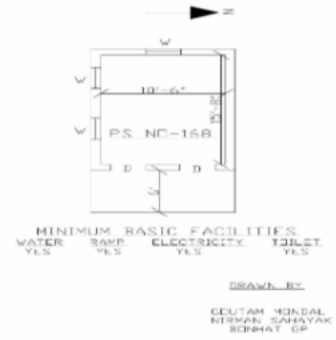

নির্বাচক নিবন্ধন আধিকারিকের স্বাক্ষর

Nazri Naksha

Google Map View

Polling Station Building Front View

Polling Station Front View

Cad View

Key MAP View

1 নাম : সাবেরিনা স্বামীর নাম: গোলাম রসুল সেখ বাড়ির নং : n0054 বয়স : 55 লিঙ্গ : মহিলা	WB/42/291/282279	2 নাম : সুমন সেখ পিতার নাম: গোলাম রসুল সেখ বাড়ির নং : n0054 বয়স : 33 লিঙ্গ : পুরুষ	NUM1528389	3 নাম : সমিরুদ্দিন সেখ পিতার নাম: মমিজ সেখ বাড়ির নং : n0114 বয়স : 48 লিঙ্গ : পুরুষ	WB/42/291/282563
4 নাম : হেনা স্বামীর নাম: মমিজ সেখ বাড়ির নং : n0114 বয়স : 65 লিঙ্গ : মহিলা	WB/42/291/282315	5 নাম : রিংকি বিবি স্বামীর নাম: আলো সেখ বাড়ির নং : n0095 বয়স : 30 লিঙ্গ : মহিলা	NUM1749092	6 নাম : আলো সেখ পিতার নাম: আরজাদ সেখ বাড়ির নং : n0095 বয়স : 31 লিঙ্গ : পুরুষ	NUM1749100
7 নাম : আসরোফা বিবি স্বামীর নাম: আরজাদ সেখ বাড়ির নং : n0095 বয়স : 49 লিঙ্গ : মহিলা	WB/42/291/285183	8 নাম : নূরনবি সেখ পিতার নাম: আক্তার সেখ বাড়ির নং : n0091 বয়স : 33 লিঙ্গ : পুরুষ	NUM1528322	9 নাম : জহির সেখ পিতার নাম: আক্তার সেখ বাড়ির নং : n0091 বয়স : 35 লিঙ্গ : পুরুষ	NUM1528777
10 নাম : হাসনাবানু বিবি স্বামীর নাম: আনারুল সেখ বাড়ির নং : n0091 বয়স : 40 লিঙ্গ : মহিলা	CBF2903078	11 নাম : আনারুল সেখ পিতার নাম: মুজিবুল সেখ বাড়ির নং : n0091 বয়স : 42 লিঙ্গ : পুরুষ	CBF2679967	12 নাম : নূরবানু বিবি স্বামীর নাম: মজিবুল সেখ বাড়ির নং : n0091 বয়স : 34 লিঙ্গ : মহিলা	NUM1853415
13 নাম : মজিবুল সেখ পিতার নাম: বুলবুল সেখ বাড়ির নং : n0091 বয়স : 37 লিঙ্গ : পুরুষ	NUM1368497	14 নাম : জ্যোৎস্না বিবি স্বামীর নাম: রেজাউল সেখ বাড়ির নং : n0091 বয়স : 34 লিঙ্গ : মহিলা	NUM1528660	15 নাম : আজিজুল সেখ পিতার নাম: ইসানুর সেখ বাড়ির নং : n0025 বয়স : 31 লিঙ্গ : পুরুষ	NUM1749068
16 নাম : ওয়েলাল বিবি স্বামীর নাম: শিয়ারতুল্লা সেখ বাড়ির নং : n0025 বয়স : 64 লিঙ্গ : মহিলা	CBF2479426	17 নাম : মেরুনা বিবি স্বামীর নাম: আবুল কালাম বাড়ির নং : n0008 বয়স : 49 লিঙ্গ : মহিলা	WB/42/291/282236	18 নাম : আবুলকালাম পিতার নাম: আল্লারাখা সেখ বাড়ির নং : n0008 বয়স : 53 লিঙ্গ : পুরুষ	CBF0482265
19 নাম : মিঠু খাঁ পিতার নাম: ফুরকান খাঁ বাড়ির নং : n0018 বয়স : 35 লিঙ্গ : পুরুষ	NUM1528678	20 নাম : শীলু খাঁ পিতার নাম: ফুরকান খাঁ বাড়ির নং : n0018 বয়স : 44 লিঙ্গ : পুরুষ	CBF2479673	21 নাম : লীলু খাঁ পিতার নাম: ফুরকান খাঁ বাড়ির নং : n0018 বয়স : 48 লিঙ্গ : পুরুষ	WB/42/291/282570
22 নাম : তসিব সেখ পিতার নাম: জালাল সেখ বাড়ির নং : n0017 বয়স : 36 লিঙ্গ : পুরুষ	NUM1450212	23 নাম : সাবের সেখ পিতার নাম: জালাল সেখ বাড়ির নং : n0017 বয়স : 44 লিঙ্গ : পুরুষ	CBF2139004	24 নাম : আমির সেখ পিতার নাম: জালাল সেখ বাড়ির নং : n0017 বয়স : 44 লিঙ্গ : পুরুষ	CBF2479442
25 নাম : আমিরুল বিবি স্বামীর নাম: জালাল সেখ বাড়ির নং : n0017 বয়স : 70 লিঙ্গ : মহিলা	WB/42/291/282377	26 নাম : সোনালী লেট স্বামীর নাম: লক্ষীনারায়ন লেট বাড়ির নং : n0013 বয়স : 47 লিঙ্গ : মহিলা	CBF1710599	27 নাম : সেরেফা বিবি স্বামীর নাম: মিকরেট সেখ বাড়ির নং : n0013 বয়স : 55 লিঙ্গ : মহিলা	NUM1528637
28 নাম : আনজু স্বামীর নাম: হাকিম খাঁ বাড়ির নং : n0013 বয়স : 90 লিঙ্গ : মহিলা	WB/42/291/282535	29 নাম : রেজাউল সেখ পিতার নাম: বুলবুল সেখ বাড়ির নং : n0091 বয়স : 39 লিঙ্গ : পুরুষ	NUM1368505	30 নাম : কমোলি বিবি স্বামীর নাম: বুলবুল সেখ বাড়ির নং : n0091 বয়স : 58 লিঙ্গ : মহিলা	CBF2931319