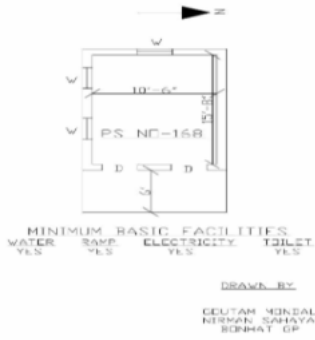

নির্বাচক নিবন্ধন আধিকারিকের স্বাক্ষর

Nazri Naksha

Google Map View

Polling Station Building Front View

Polling Station Front View

Cad View

Key MAP View

1 নাম : সাবেরিনা স্বামীর নাম: গোলাম রসুল সেখ বাড়ির নং : n0054 বয়স : 55 লিঙ্গ : মহিলা	WB/42/291/282279	2 নাম : সুমন সেখ পিতার নাম: গোলাম রসুল সেখ বাড়ির নং : n0054 বয়স : 33 লিঙ্গ : পুরুষ	NUM1528389	3 নাম : সমিরুদ্দিন সেখ পিতার নাম: মমিজ সেখ বাড়ির নং : n0114 বয়স : 48 লিঙ্গ : পুরুষ	WB/42/291/282563
4 নাম : হেনা স্বামীর নাম: মমিজ সেখ বাড়ির নং : n0114 বয়স : 65 লিঙ্গ : মহিলা	WB/42/291/282315	5 নাম : রিংকি বিবি স্বামীর নাম: আলো সেখ বাড়ির নং : n0095 বয়স : 30 লিঙ্গ : মহিলা	NUM1749092	6 নাম : আলো সেখ পিতার নাম: আরজাদ সেখ বাড়ির নং : n0095 বয়স : 31 লিঙ্গ : পুরুষ	NUM1749100
7 নাম : আসরোফা বিবি স্বামীর নাম: আরজাদ সেখ বাড়ির নং : n0095 বয়স : 49 লিঙ্গ : মহিলা	WB/42/291/285183	8 নাম : নূরনবি সেখ পিতার নাম: আক্তার সেখ বাড়ির নং : n0091 বয়স : 33 লিঙ্গ : পুরুষ	NUM1528322	9 নাম : জহির সেখ পিতার নাম: আক্তার সেখ বাড়ির নং : n0091 বয়স : 35 লিঙ্গ : পুরুষ	NUM1528777
10 নাম : হাসনাবানু বিবি স্বামীর নাম: আনারুল সেখ বাড়ির নং : n0091 বয়স : 40 লিঙ্গ : মহিলা	CBF2903078	11 নাম : আনারুল সেখ পিতার নাম: মুজিবুল সেখ বাড়ির নং : n0091 বয়স : 42 লিঙ্গ : পুরুষ	CBF2679967	12 নাম : নূরবানু বিবি স্বামীর নাম: মজিবুল সেখ বাড়ির নং : n0091 বয়স : 34 লিঙ্গ : মহিলা	NUM1853415
13 নাম : মজিবুল সেখ পিতার নাম: বুলবুল সেখ বাড়ির নং : n0091 বয়স : 37 লিঙ্গ : পুরুষ	NUM1368497	14 নাম : জ্যোৎস্না বিবি স্বামীর নাম: রেজাউল সেখ বাড়ির নং : n0091 বয়স : 34 লিঙ্গ : মহিলা	NUM1528660	15 নাম : আজিজুল সেখ পিতার নাম: ইসানুর সেখ বাড়ির নং : n0025 বয়স : 31 লিঙ্গ : পুরুষ	NUM1749068
16 নাম : ওয়েলাল বিবি স্বামীর নাম: শিয়ারতুল্লা সেখ বাড়ির নং : n0025 বয়স : 64 লিঙ্গ : মহিলা	CBF2479426	17 নাম : মেরুনা বিবি স্বামীর নাম: আবুল কালাম বাড়ির নং : n0008 বয়স : 49 লিঙ্গ : মহিলা	WB/42/291/282236	18 নাম : আবুলকালাম পিতার নাম: আল্লারাখা সেখ বাড়ির নং : n0008 বয়স : 53 লিঙ্গ : পুরুষ	CBF0482265
19 নাম : মিঠু খাঁ পিতার নাম: ফুরকান খাঁ বাড়ির নং : n0018 বয়স : 35 লিঙ্গ : পুরুষ	NUM1528678	20 নাম : শীলু খাঁ পিতার নাম: ফুরকান খাঁ বাড়ির নং : n0018 বয়স : 44 লিঙ্গ : পুরুষ	CBF2479673	21 নাম : লীলু খাঁ পিতার নাম: ফুরকান খাঁ বাড়ির নং : n0018 বয়স : 48 লিঙ্গ : পুরুষ	WB/42/291/282570
22 নাম : তসিব সেখ পিতার নাম: জালাল সেখ বাড়ির নং : n0017 বয়স : 36 লিঙ্গ : পুরুষ	NUM1450212	23 নাম : সাবের সেখ পিতার নাম: জালাল সেখ বাড়ির নং : n0017 বয়স : 44 লিঙ্গ : পুরুষ	CBF2139004	24 নাম : আমির সেখ পিতার নাম: জালাল সেখ বাড়ির নং : n0017 বয়স : 44 লিঙ্গ : পুরুষ	CBF2479442
25 নাম : আমিরুল বিবি স্বামীর নাম: জালাল সেখ বাড়ির নং : n0017 বয়স : 70 লিঙ্গ : মহিলা	WB/42/291/282377	26 নাম : সোনালী লেট স্বামীর নাম: লক্ষীনারায়ন লেট বাড়ির নং : n0013 বয়স : 47 লিঙ্গ : মহিলা	CBF1710599	27 নাম : সেরেফা বিবি স্বামীর নাম: মিকরেট সেখ বাড়ির নং : n0013 বয়স : 55 লিঙ্গ : মহিলা	NUM1528637
28 নাম : আনজু স্বামীর নাম: হাকিম খাঁ বাড়ির নং : n0013 বয়স : 90 লিঙ্গ : মহিলা	WB/42/291/282535	29 নাম : রেজাউল সেখ পিতার নাম: বুলবুল সেখ বাড়ির নং : n0091 বয়স : 39 লিঙ্গ : পুরুষ	NUM1368505	30 নাম : কমোলি বিবি স্বামীর নাম: বুলবুল সেখ বাড়ির নং : n0091 বয়স : 58 লিঙ্গ : মহিলা	CBF2931319